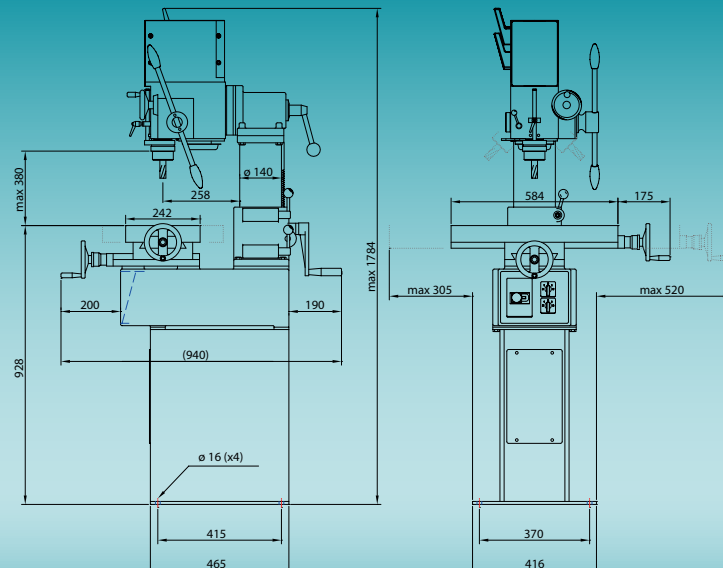

ARBOGA

A 2508 U

		50Hz		60Hz	
	Ø 25 / 28 mm		105-210 350-700 445-890 1450-2900	130-260 420-840 535-1070 1740-3480	
	130 mm		0,65/0,90 kW	0,80/1,10 kW	
	M16 / M20		x = 415 mm y = 155 mm		
	MK 3		max ø 35 mm max ↓ 1 mm max < 80% >		
	584 x 242 mm		max ø 10 mm max ↓ 5 mm		

285

A 14 mm
B 10 mm
C 24 mm
D 10 mm

Tillbehör A 2508 U

Spare parts/Zubehör

T25000

T25U20 - x = 400 mm

T25U03

T25U05

T25U09

T25010

T25U42

T25U43

T30040 0-13 mm

T30041 3-16 mm

Std EU

T25014 + T25052