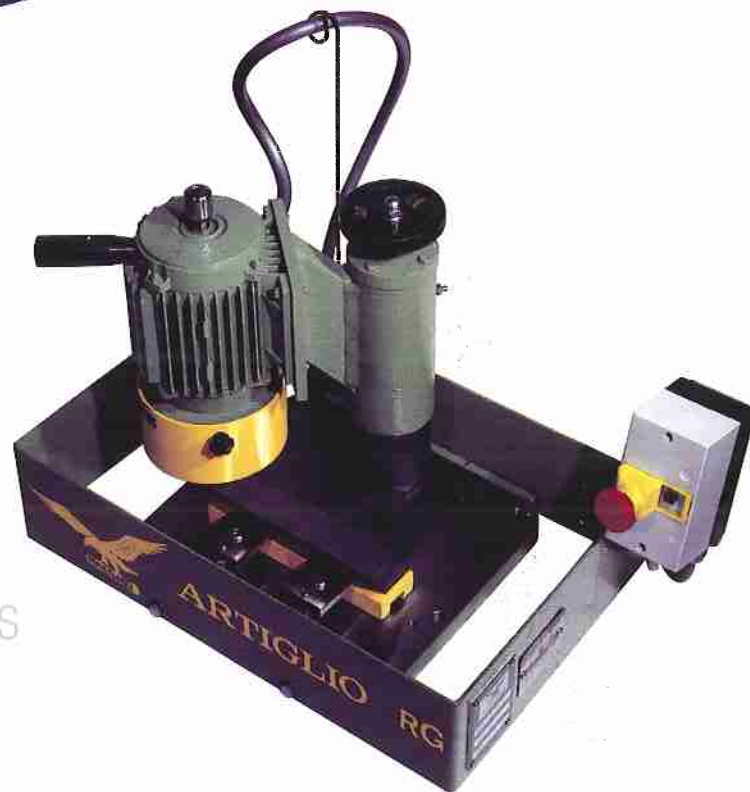

# affilatrice + rettifica ATL 88/250

SHARPENING + GRINDING MACHINE  
SCHÄRFGERÄT + FLANKENSCHLEIFGERÄT  
AFFUTEUSE + RECTIFIEUSE  
AFILADORA + RECTIFICADORA

# bombatrice B250

BANDSAW TENSIONING MACHINE  
WALZMASCHINE  
MACHINE À TENSIONNER LES LAMES  
CURVADORA DE HOJAS

# lapidello

SAW GUIDE GRINDER  
FÜHRUNGSSCHLEIFGERÄT  
RECTIFIEUSE PLANE  
RECTIFICADORA DE TAMPONES

**ARTIGLIO**

*Impianti completi per segheria*