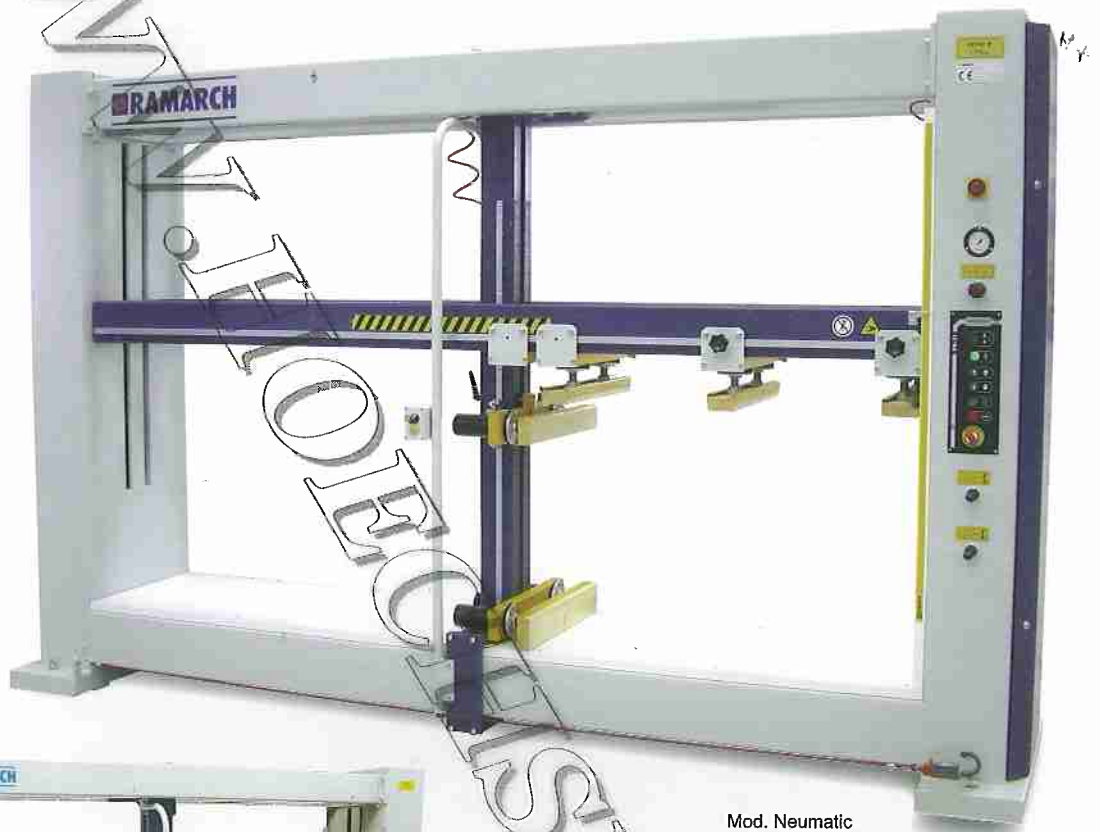

Prensa Semiautomática para módulos < Semi-automatic Carcase Press < Volucadreuse Semi-automatique pour l'assemblage des corps de meubles

COMPACK

Mod. Neumatic

Mod. Hydra

COMPACK Mods.

UTIL TRABAJO/WORKING SIZE/UTILE DE SERRAGE

COMPACK 31

NEUMATIC

■ 2.500 x 1.200 x 600 mm.

Max. Horizontal - Vertical Fuerza/Pressure/Force: 800 Kg. + 1.200 Kg.

COMPACK HYDRA 31

HYDRA

■ 2.350 x 1.200 x 600 mm.

Max. Horizontal - Vertical Fuerza/Pressure/Force: 1.600 Kg. + 2.400 Kg.

Series

TIMER

SUPER

BASIC