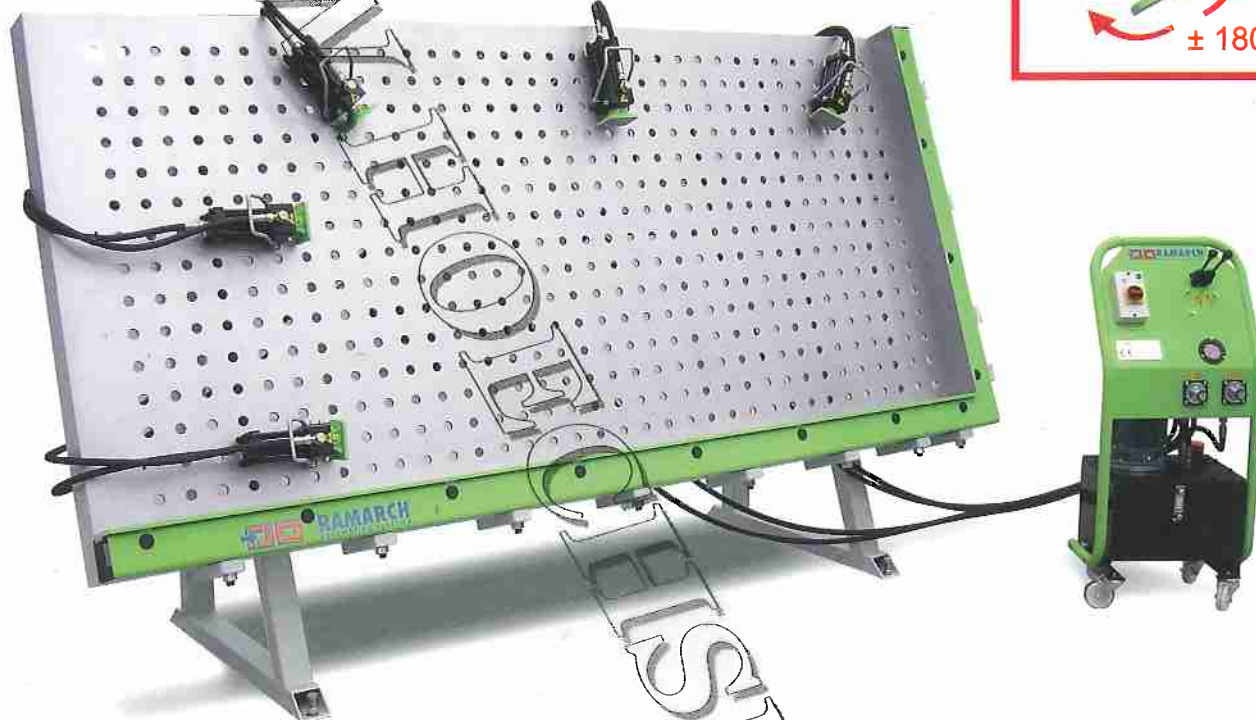

Prensa Hidráulica manual para el montaje de puertas y ventanas < Hydraulic and manual Press for assembling solid doors, windows and frameworks < Cadreuse Hydraulique et manuelle pour les travaux d'assemblage de portes, fenêtres et cadres.

## WINDOW

WINDOW 2310

## WINDOW Mods.

UTIL TRABAJO/WORKING SIZE/UTILE DE SERRAGE

**WINDOW 23-10**

NEUMATIC  
HYDRA

■ 2.300 x 1.000 x 120 mm.

**WINDOW 27-15**

NEUMATIC  
HYDRA

■ 2.700 x 1.500 x 120 mm.

**WINDOW 02-12-10**

NEUMATIC  
HYDRA

■ 2 x [ 1.200 x 1.000 x 120 mm. ]

**WINDOW 02-20-15**

NEUMATIC  
HYDRA

■ 2 x [ 2.000 x 1.500 x 120 mm. ]

Series

NEUMATIC