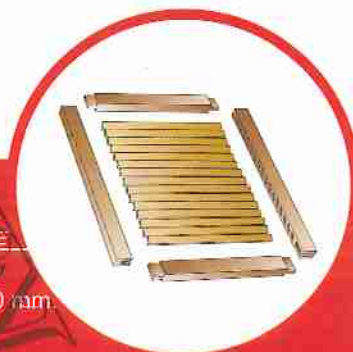

## WINDOW Mods.

UTIL TRABAJO/WORKING SIZE/UTILE DE SERRAGE

**WINDOW 23-10**

NEUMATIC  
HYDRA

■ 2.300 x 1.000 x 120 mm.

**WINDOW 27-15**

NEUMATIC  
HYDRA

■ 2.700 x 1.500 x 120 mm.

**WINDOW 02-12-10**

NEUMATIC  
HYDRA

■ 2 x [ 1.200 x 1.000 x 120 mm. ]

**WINDOW 02-20-15**

NEUMATIC  
HYDRA

■ 2 x [ 2.000 x 1.500 x 120 mm. ]

Series

NEUMATIC