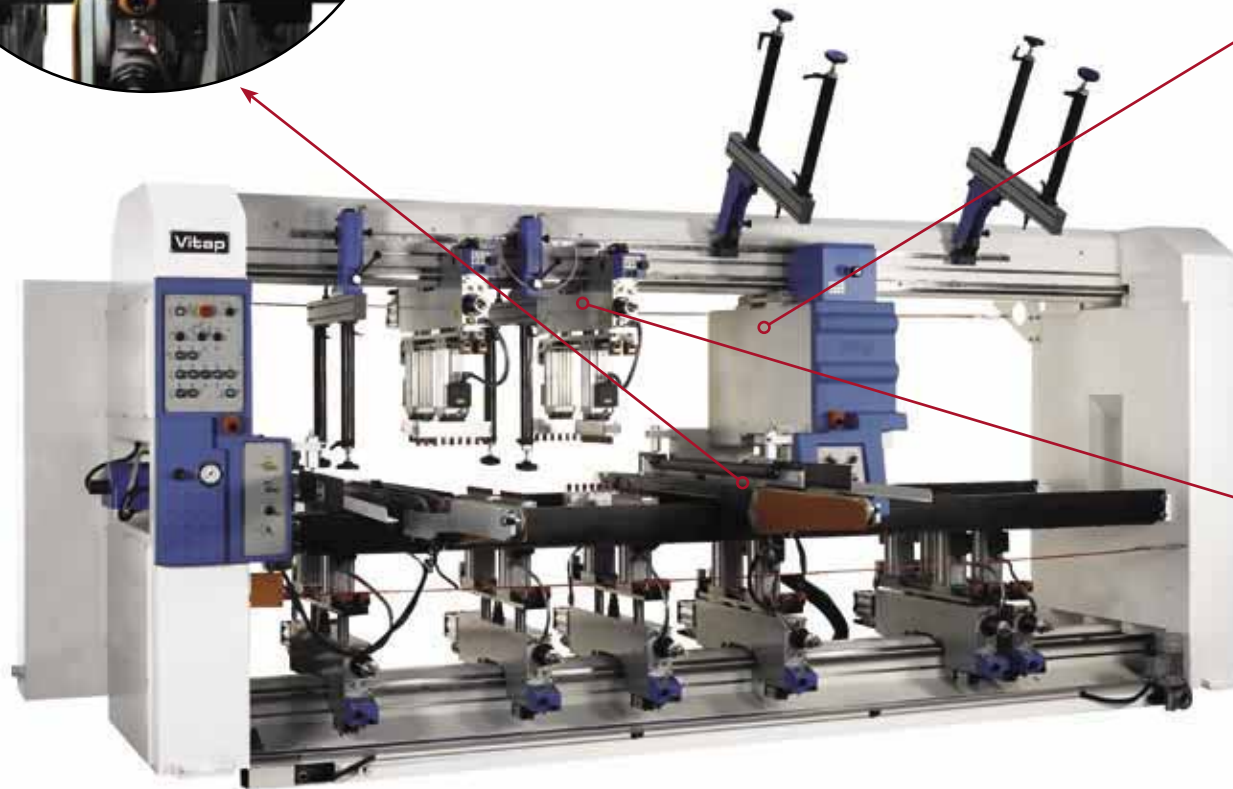

# SIGMA2BR

Foratrice automatica da linea  
Automatic troughfeed boring machine  
Automatische Durchlauf Bohrmaschine  
Perceuse automatique  
Taladro automático  
Автоматический сверлильно-  
присадочный станок  
проходного типа

Battuta frontale.  
Frontal stop.  
Anschlag-Stop.  
Butée frontale.  
Parada trasera.  
фронтальный упор

Gruppo forante verticale con guide a ricircolazione di sfere e lettura elettronica dello spostamento.  
Vertical boring group with ball bushing guides and electronic digital readouts.  
Bohrereinheit mit Kugelführungselementen und digitaler elektronischer Anzeige.  
Tete avec coulisses a billes et lecteur digital electronique.  
Cabezal con guias a recircolacion de esferas y indicador digital electronico.  
Вертикальная сверлильная группа на направляющих шариковых втулках и электронные цифровые счётчики.