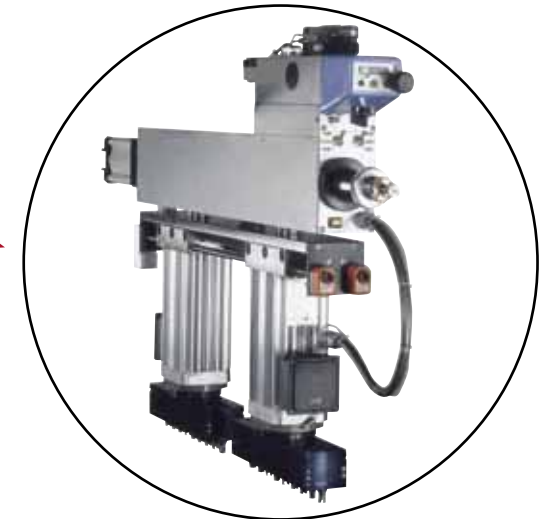

# SIGMA2BR

Foratrice automatica da linea  
Automatic troughfeed boring machine  
Automatische Durchlauf Bohrmaschine  
Perceuse automatique  
Taladro automático  
Автоматический сверлильно-  
присадочный станок  
проходного типа

Battuta frontale.  
Frontal stop.  
Anschlag-Stop.  
Butée frontale.  
Parada trasera.  
фронтальный упор

Gruppo forante verticale con guide a ricircolazione di sfere e lettura elettronica dello spostamento.  
Vertical boring group with ball bushing guides and electronic digital readouts.  
Bohrereinheit mit Kugelführungselementen und digitaler elektronischer Anzeige.  
Tete avec coulisses a billes et lecteur digital electronique.  
Cabezal con guias a recircolacion de esferas y indicador digital electronico.  
Вертикальная сверлильная группа на направляющих шариковых втулках и электронные цифровые счётчики.