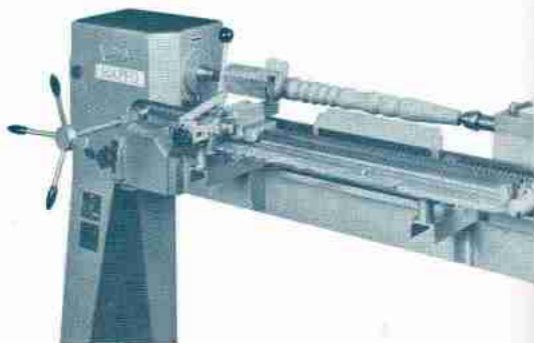

HAPFO

Kopiereinrichtung HAPFO KA 90
für Längsarbeiten. Kopierlänge 900 mm, für Fremdfabrikate geeignet.