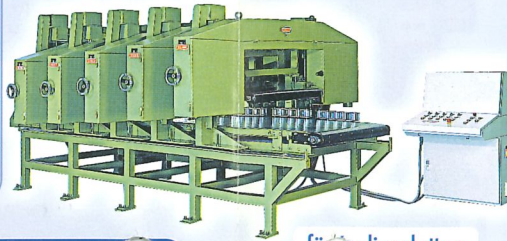

Präzision aus besten Händen

Was HEMA so alles
auf Lager hat...

UH 700

UH 800 TR

UH 900 TR

Bandsägen

*"Die sägen
'ne Menge Holz!"*

Garant

Zimmerei-Maschinen

Bohrständer

Hobelbreite 205 mm

Hobelbreite 350 mm

HEMA

für Kunststoffrohre

für Isolierplatten

für Palettenreparaturen

Sonderbandsäge-Maschinen

für Horizontalschnitte

3-Achsen CNC Bandsäge

mit Laufwagen

für Segmentbögen

für Zuschnitte

für Tiefziehteile

für Schaumstoffe