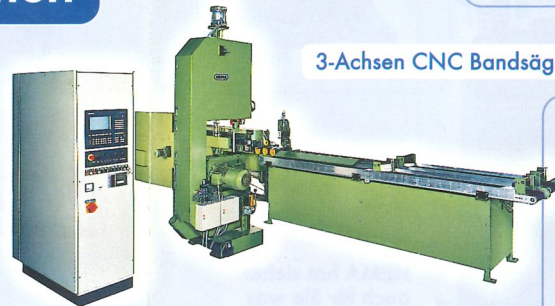

Zimmerei-Maschinen

Bohrständer

Hobelbreite 205 mm

Hobelbreite 350 mm

HEMA

für Kunststoffrohre

für Isolierplatten

für Palettenreparaturen

Sonderbandsäge-Maschinen

für Horizontalschnitte

3-Achsen CNC Bandsäge

mit Laufwagen

für Segmentbögen

für Zuschnitte

für Tiefziehteile

für Schaumstoffe