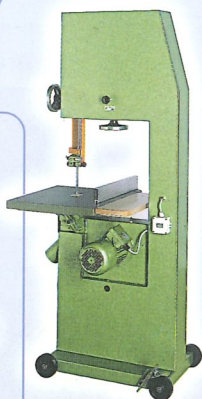

Präzision aus besten Händen

Was HEMA so alles
auf Lager hat...

UH 700

UH 800 TR

UH 900 TR

Bandsägen

*"Die sägen
'ne Menge Holz!"*

Garant

SR 400

SR 500

SR 600 Twist - 90° Sägeblattverdrehung

Kettenstemmer

Balkenhobel

Handbandsäge

Bohrgestell

Kervenfräse

Zimmerei-Maschinen

Bohrständer

Hobelbreite 205 mm

Hobelbreite 350 mm

HEMA

für Kunststoffrohre

für Isolierplatten

für Palettenreparaturen

Sonderbandsäge-Maschinen

für Horizontalschnitte

3-Achsen CNC Bandsäge

mit Laufwagen

für Segmentbögen

für Zuschnitte

für Tiefziehteile

für Schaumstoffe