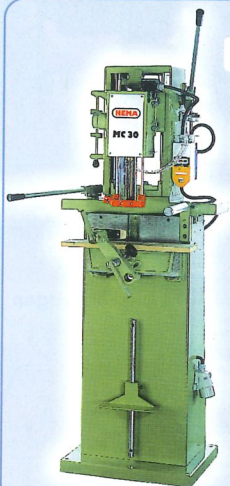

Präzision aus besten Händen

Was HEMA so alles
auf Lager hat...

UH 700

UH 800 TR

UH 900 TR

Bandsägen

*"Die sägen
'ne Menge Holz!"*

Garant

SR 400

SR 500

SR 600 Twist - 90° Sägeblattverdrehung

Kettenstemmer

Balkenhobel

Handbandsäge

Bohrgestell

Kervenfräse

Sonderbandsäge-Maschinen

für Horizontalschnitte

3-Achsen CNC Bandsäge

mit Laufwagen

für Segmentbögen

für Zuschnitte

für Tiefziehteile

für Schaumstoffe

Schwenksäge für Keilbohlen

für Isolier- und Dämmstoffe

Kettenfräsen

Türschloßfräse

Kettenfräsen

**HEMA hat sicher
auch für Sie was
auf Lager!**

**Fordern Sie unsere
spezifischen Informations-
broschüren an.**