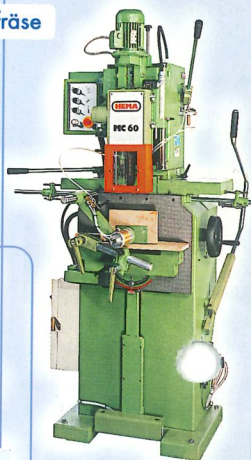

Kettenfräsen

Türschloßfräse