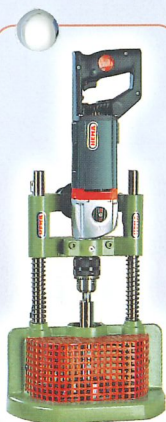

Präzision aus besten Händen

Was HEMA so alles
auf Lager hat...

UH 700

UH 800 TR

UH 900 TR

Bandsägen

*"Die sägen
'ne Menge Holz!"*

Garant

SR 400

SR 500

SR 600 Twist - 90° Sägeblattverdrehung

Kettenstemmer

Balkenhobel

Handbandsäge

Bohrgestell

Kervenfräse

Zimmerei-Maschinen

Bohrständer

Hobelbreite 205 mm

Hobelbreite 350 mm

HEMA

für Kunststoffrohre

für Isolierplatten

für Palettenreparaturen

Sonderbandsäge-Maschinen

für Horizontalschnitte

3-Achsen CNC Bandsäge

mit Laufwagen

für Segmentbögen

für Zuschnitte

für Tiefziehteile

für Schaumstoffe