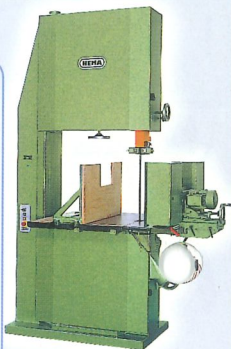

Präzision aus besten Händen

Was HEMA so alles
auf Lager hat...

UH 700

UH 800 TR

UH 900 TR

Bandsägen

*"Die sägen
'ne Menge Holz!"*

Garant

SR 400

SR 500

SR 600 Twist - 90° Sägeblattverdrehung

Kettenstemmer

Balkenhobel

Handbandsäge

Bohrgestell

Kervenfräse

Zimmerei-Maschinen

Bohrständer

Hobelbreite 205 mm

Hobelbreite 350 mm

HEMA

für Kunststoffrohre

für Isolierplatten

für Palettenreparaturen

Sonderbandsäge-Maschinen

für Horizontalschnitte

3-Achsen CNC Bandsäge

mit Laufwagen

für Segmentbögen

für Zuschnitte

für Tiefziehteile

für Schaumstoffe