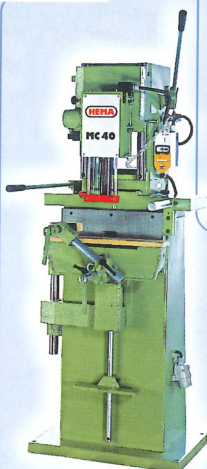

SR 400

SR 500

SR 600 Twist - 90° Sägeblattverdrehung

Kettenstemmer

Balkenhobel

Handbandsäge

Bohrgestell

Kervenfräse

Zimmerei-Maschinen

Bohrständer

Hobelbreite 205 mm

Hobelbreite 350 mm

HEMA

für Kunststoffrohre

für Isolierplatten

für Palettenreparaturen

Sonderbandsäge-Maschinen

für Horizontalschnitte

3-Achsen CNC Bandsäge

mit Laufwagen

für Segmentbögen

für Zuschnitte

für Tiefziehteile

für Schaumstoffe

Schwenksäge für Keilbohlen

für Isolier- und Dämmstoffe

Kettenfräsen

Türschloßfräse

Kettenfräsen

**HEMA hat sicher
auch für Sie was
auf Lager!**

**Fordern Sie unsere
spezifischen Informations-
broschüren an.**