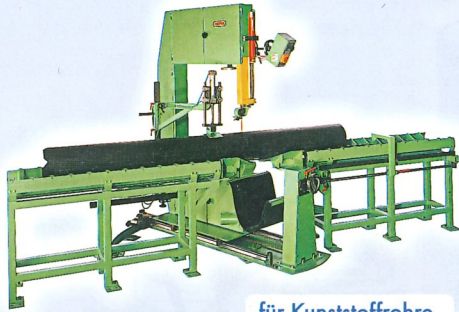

Präzision aus besten Händen

Was HEMA so alles
auf Lager hat...

UH 700

UH 800 TR

UH 900 TR

Bandsägen

*"Die sägen
'ne Menge Holz!"*

Garant

SR 400

SR 500

SR 600 Twist - 90° Sägeblattverdrehung

Kettenstemmer

Balkenhobel

Handbandsäge

Bohrgestell

Kervenfräse

Zimmerei-Maschinen

Bohrständer

Hobelbreite 205 mm

Hobelbreite 350 mm

HEMA

für Kunststoffrohre

für Isolierplatten

für Palettenreparaturen

Sonderbandsäge-Maschinen

für Horizontalschnitte

3-Achsen CNC Bandsäge

mit Laufwagen

für Segmentbögen

für Zuschnitte

für Tiefziehteile

für Schaumstoffe