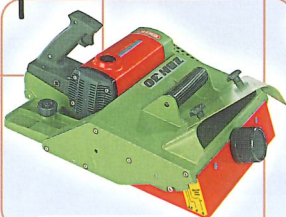

Präzision aus besten Händen

Was HEMA so alles
auf Lager hat...

UH 700

UH 800 TR

UH 900 TR

Bandsägen

*"Die sägen
'ne Menge Holz!"*

Garant

SR 400

SR 500

SR 600 Twist - 90° Sägeblattverdrehung

Kettenstemmer

Balkenhobel

Handbandsäge

Bohrgestell

Kervenfräse

Zimmerei-Maschinen

Bohrständer

Hobelbreite 205 mm

Hobelbreite 350 mm

HEMA

für Kunststoffrohre

für Isolierplatten

für Palettenreparaturen

Sonderbandsäge-Maschinen

für Horizontalschnitte

3-Achsen CNC Bandsäge

mit Laufwagen

für Segmentbögen

für Zuschnitte

für Tiefziehteile

für Schaumstoffe