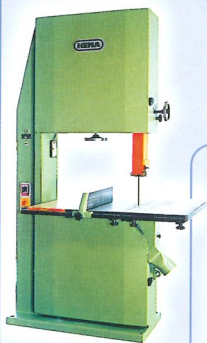

Präzision aus besten Händen

Was HEMA so alles
auf Lager hat...

UH 700

UH 800 TR

UH 900 TR

Bandsägen

*"Die sägen
'ne Menge Holz!"*

Garant

SR 400

SR 500

SR 600 Twist - 90° Sägeblattverdrehung

Kettenstemmer

Balkenhobel

Handbandsäge

Bohrgestell

Kervenfräse

Zimmerei-Maschinen

Bohrständer

Hobelbreite 205 mm

Hobelbreite 350 mm

HEMA

für Kunststoffrohre

für Isolierplatten

für Palettenreparaturen

Sonderbandsäge-Maschinen

für Horizontalschnitte

3-Achsen CNC Bandsäge

mit Laufwagen

für Segmentbögen

für Zuschnitte

für Tiefziehteile

für Schaumstoffe