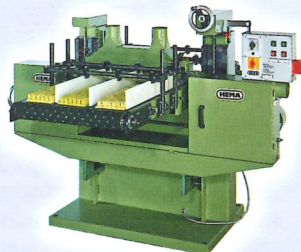

Präzision aus besten Händen

Was HEMA so alles
auf Lager hat...

UH 700

UH 800 TR

UH 900 TR

Bandsägen

*"Die sägen
'ne Menge Holz!"*

Garant

SR 400

SR 500

SR 600 Twist - 90° Sägeblattverdrehung

Kettenstemmer

Balkenhobel

Handbandsäge

Bohrgestell

Kervenfräse

Sonderbandsäge-Maschinen

für Horizontalschnitte

3-Achsen CNC Bandsäge

mit Laufwagen

für Segmentbögen

für Zuschnitte

für Tiefziehteile

für Schaumstoffe