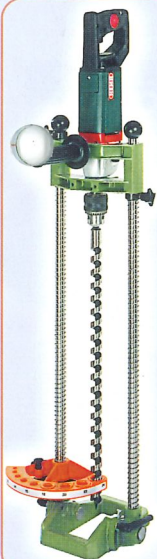

Präzision aus besten Händen

Was HEMA so alles
auf Lager hat...

UH 700

UH 800 TR

UH 900 TR

Bandsägen

*"Die sägen
'ne Menge Holz!"*

Garant

SR 400

SR 500

SR 600 Twist - 90° Sägeblattverdrehung

Kettenstemmer

Balkenhobel

Handbandsäge

Bohrgestell

Kervenfräse

Zimmerei-Maschinen

Bohrständer

Hobelbreite 205 mm

Hobelbreite 350 mm

HEMA

für Kunststoffrohre

für Isolierplatten

für Palettenreparaturen

Sonderbandsäge-Maschinen

für Horizontalschnitte

3-Achsen CNC Bandsäge

mit Laufwagen

für Segmentbögen

für Zuschnitte

für Tiefziehteile

für Schaumstoffe