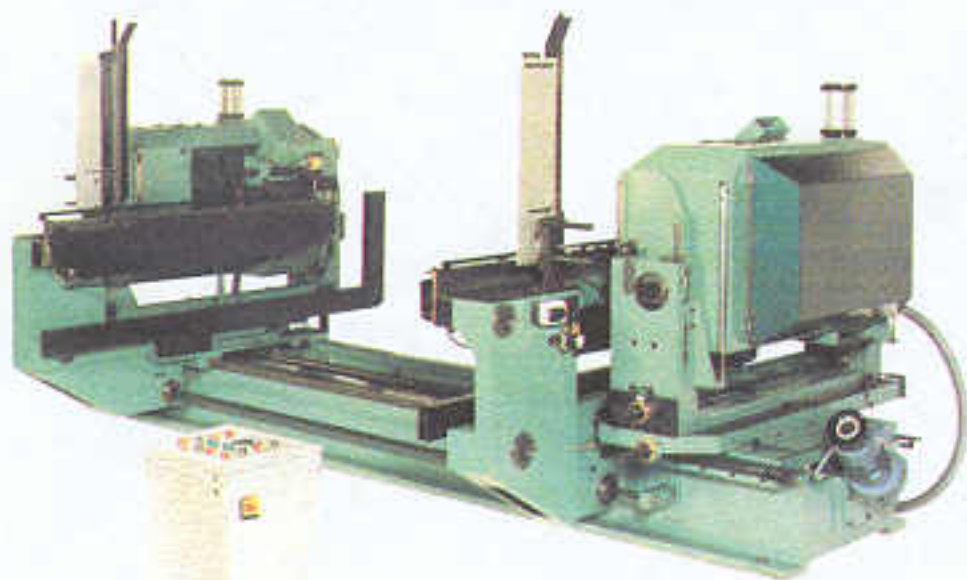

# Het HELMA productieprogramma omvat de volgende machines:

Meer documentatie en technische gegevens op aanvraag

**DRP 1200-2000**  
Volautomatische dubbelzijdige  
pennenbank

**RP 100 PDM**  
Automatische penningbank

**RP 100 PD**  
Automatische penningbank