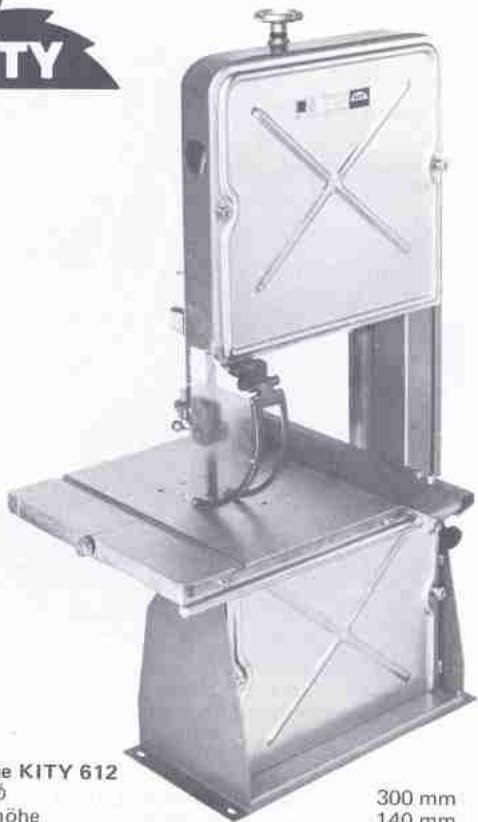

KITY

Bandsäge KITY 612
Rollen- ϕ
Schnitthöhe
Maschinentisch
schrägverstellbar

300 mm
140 mm
350 x 350 mm