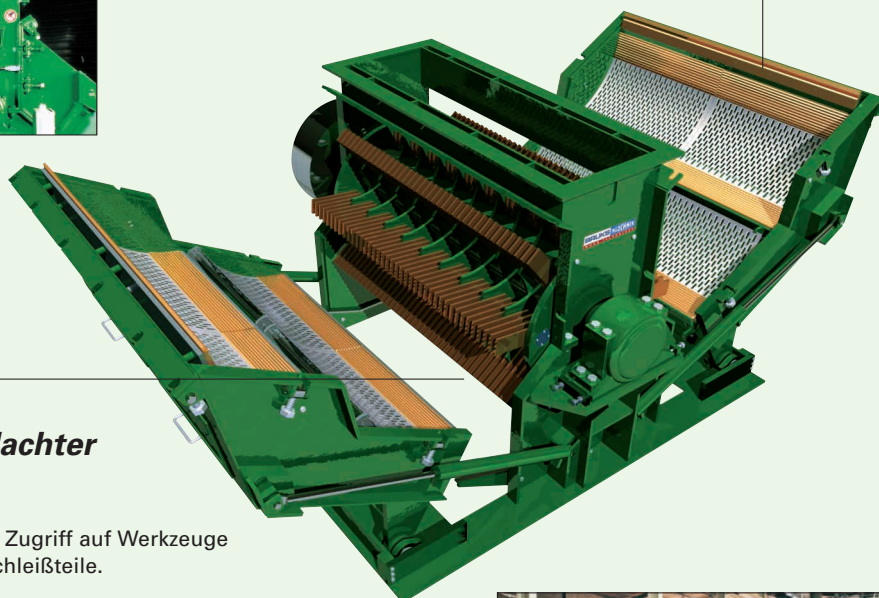

BRUKS KLÖCKNER -
Der Name
für Qualität

BRUKS KLÖCKNER
WOOD TECHNOLOGY

BRUKS KLÖCKNER – einer der weltweit führenden Hersteller von Ausrüstungen für die Zellstoff-, Platten- und Recycling-industrie sowie Entsorgung von Restholz in Sägewerken.

Hohe Durchsatzleistung mit nur einer Maschine !

Schwergutabscheidung
im Maschineneinlauf

Durchdachter Aufbau

- Einfacher Zugriff auf Werkzeuge und Verschleißteile.
- Schlägeranzahl und Schlägerdicke sowie die Sieblochung werden den Anforderungen entsprechend dimensioniert.
- Die Maschine ist geeignet für Links- und Rechtslauf. Dadurch entfällt das Wenden von Schlägern, Sieben sowie Mahlbahnen, und der Wartungsaufwand reduziert sich.
- Niedrige Werkzeugkosten durch 4-seitig verwendbare Schläger aus hochverschleißfestem Werkstoff.

Anwendungsbereich

Herstellung hochwertiger Späne für Mittel- und Deckschicht aus Recyclingmaterial

Schneller Zugriff auf alle Maschinenteile

- Schneller Wechsel der Verschleißteile durch einfache, jedoch solide Siebklemmung und Mahlbahnhalterung.
- Beide Maschinenseiten incl. der Siebe und Mahlbahnen sind hydraulisch nach außen wegklappbar. Dadurch schneller und einfacher Zugriff auf alle Maschinenteile.