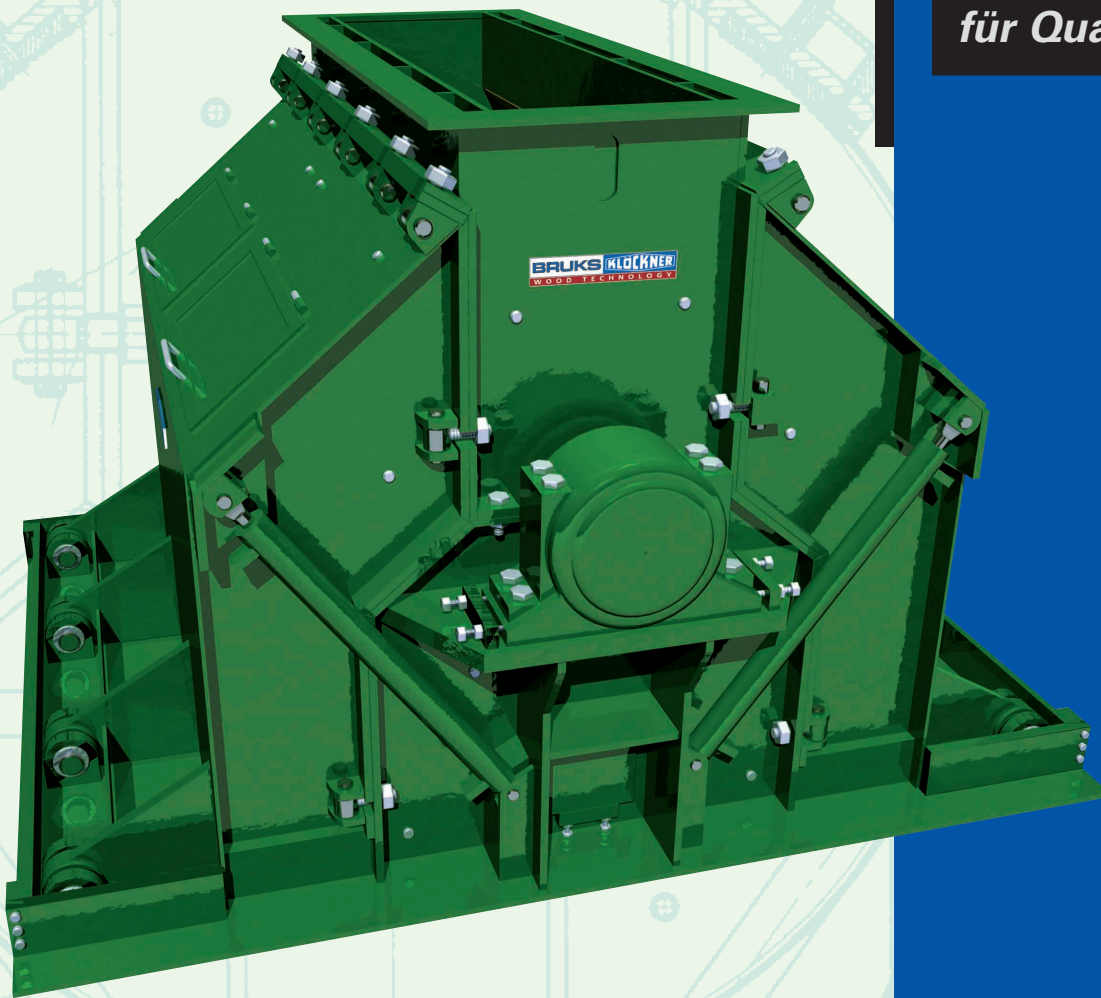

ORDERER • HACKER • MÜHLEN • FLAKER • SIEBE
KOMPLETTE ANLAGEN • ERDENDENREDUZIERE
SIEBE • FLAKER • FÖRDERER • HACKER • MÜHLEN
FÖRDERER • HACKER • MÜHLEN • FLAKER •
Hochleistungs-Hammermühle ENDEN
FÖRDI

Hohe Durchsatzleistung mit nur einer Maschine !

Schwergutabscheidung
im Maschineneinlauf

Durchdachter Aufbau

- Einfacher Zugriff auf Werkzeuge und Verschleißteile.
- Schlägeranzahl und Schlägerdicke sowie die Sieblochung werden den Anforderungen entsprechend dimensioniert.
- Die Maschine ist geeignet für Links- und Rechtslauf. Dadurch entfällt das Wenden von Schlägern, Sieben sowie Mahlbahnen, und der Wartungsaufwand reduziert sich.
- Niedrige Werkzeugkosten durch 4-seitig verwendbare Schläger aus hochverschleißfestem Werkstoff.

Anwendungsbereich

Herstellung hochwertiger Späne für Mittel- und Deckschicht aus Recyclingmaterial

Schneller Zugriff auf alle Maschinenteile

- Schneller Wechsel der Verschleißteile durch einfache, jedoch solide Siebklemmung und Mahlbahnhalterung.
- Beide Maschinenseiten incl. der Siebe und Mahlbahnen sind hydraulisch nach außen wegklappbar. Dadurch schneller und einfacher Zugriff auf alle Maschinenteile.

Produktvorteil:

Hohe Durchsatzleistung

Hochwertige Späne aus Recyclingmaterial

Robuste Bauart

Niedrige Werkzeugkosten

Technische Daten Hochleistungs-Hammermühle

Type BK-HH		400 x 1500	500 x 1800	600 x 2000
Rotorflugkreis	mm	1000	1300	1600
Siebfläche	m ²	2,6	4	5,4
Antriebsleistung	kW	200	315	400
Leistung	ca. t atro/h*	5-8	6-12	10-15
Länge	mm	2400	2900	3400
Breite	mm	2600	3020	3450
Höhe	mm	1500	1900	2400
Gewicht	ca. kg	6300	8000	10500