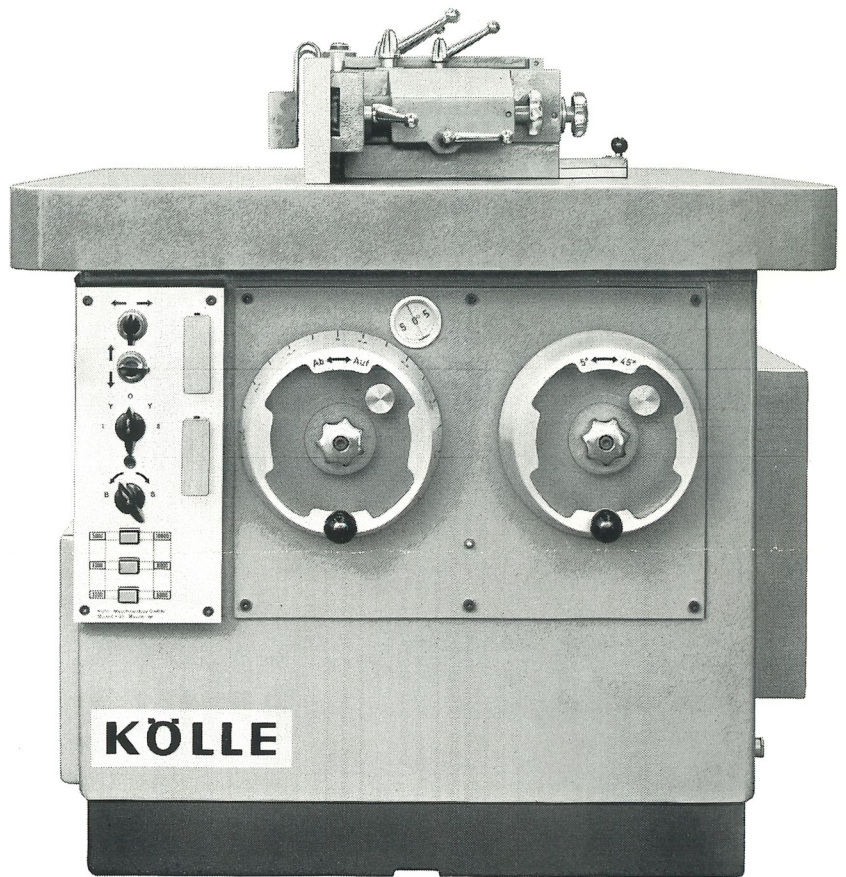

# SCHWENK- FRÄS- MASCHINE F45

griffgünstige Anordnung  
der Bedienelemente

- Drehzahlleuchtanzeige
- 6 Fräsdrehzahlen
- 6,5/8 PS Fräsmotor
- Sicherheitsverriegelung
- Frässpindel von  
-5° bis +45° schwenkbar
- außerordentlich stabil –  
Gewicht 1000 kg