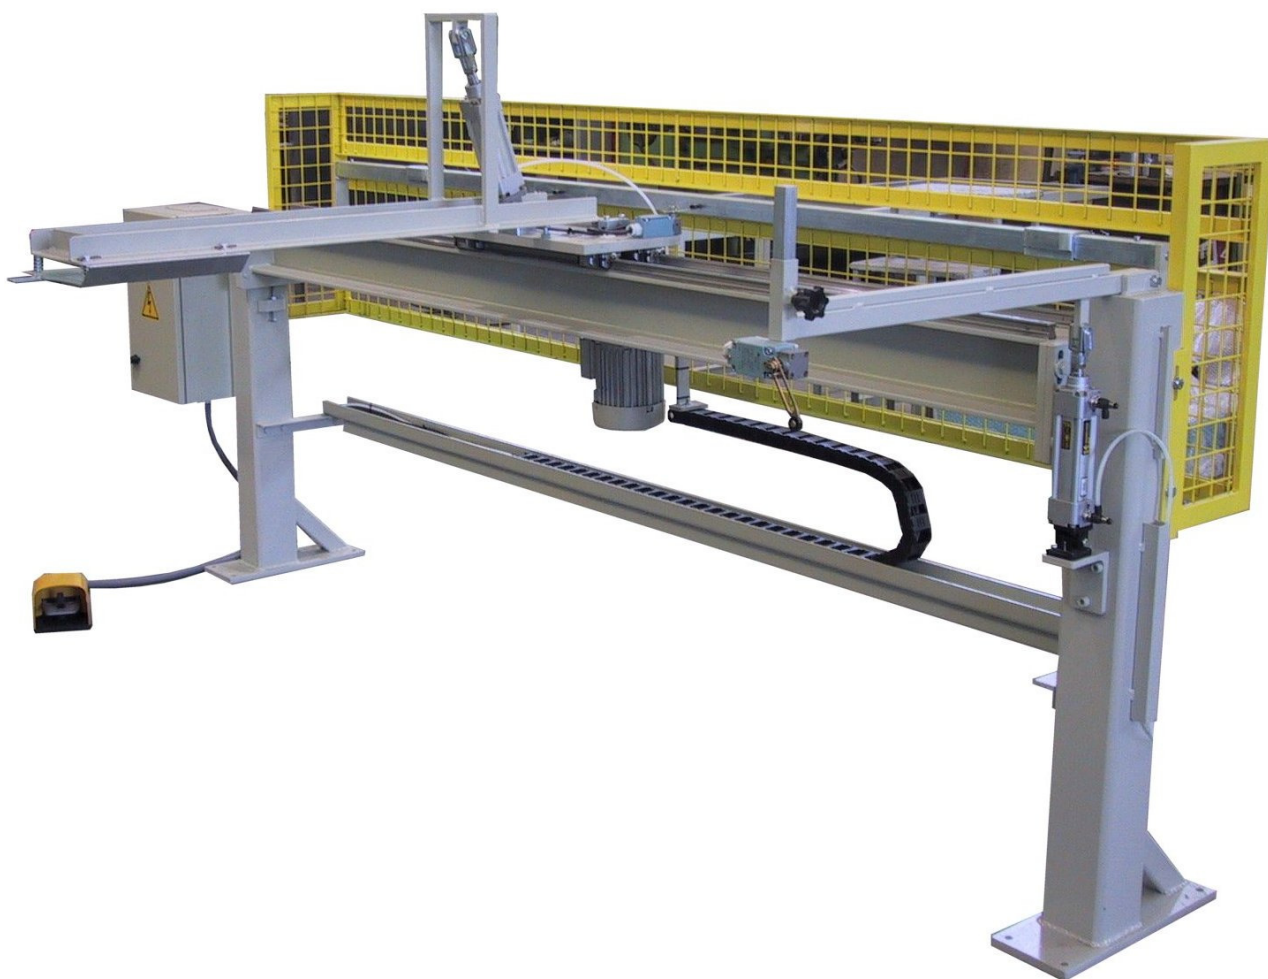

EMPLA

Empujador lateral de tableros

THRUSHING DEVICE

Dispositivo de alimentación automática para tableros dimensiones standard con un espesor mínimo de 10mm.
Deslizamiento del brazo empujador por medio de guías lineales.

*Device of automatic feeding for standard boards of dimensions with a minimum thickness of 10 mm.
Slip of the arm pusher by means of lineal guides.*

Avda. Miguel Hernández, 25 - 46960 ALDAIA – VALENCIA
TEL. +34 96 150 14 06 ● FAX. +34 96 150 16 04
E.mail: comercial@tmarch.com
www.tmmarch.com