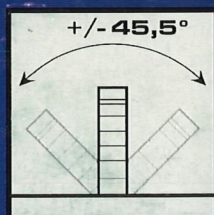

TYP 245 EASY

SCHWENK- FRÄSMASCHINE

flexibel. dynamisch. funktionell.

flexible. dynamic. functional. • flexible. dynamique. fonctionnelle.

flexible. dinámica. funcional. • многофункциональный, динамичный

PANHANS