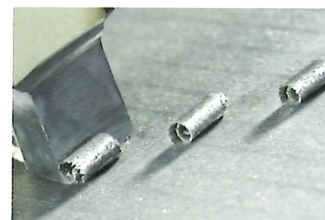

Gewicht netto

Weight net • Poids net • Peso neto • вес нетто 880 kg

Logik-Positioniersteuerung für Höhen-/Schwenkverstellung d. Frässpindel

beidseitig schwenkbar +45,5° bis -45,5°

feingehobelter Graugussstisch