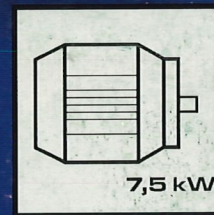

TYP 245 EASY

SCHWENK- FRÄSMASCHINE

flexibel. dynamisch. funktionell.

flexible. dynamic. functional. • flexible. dynamique. fonctionnelle.

flexible. dinámica. funcional. • многофункциональный, динамичный

PANHANS