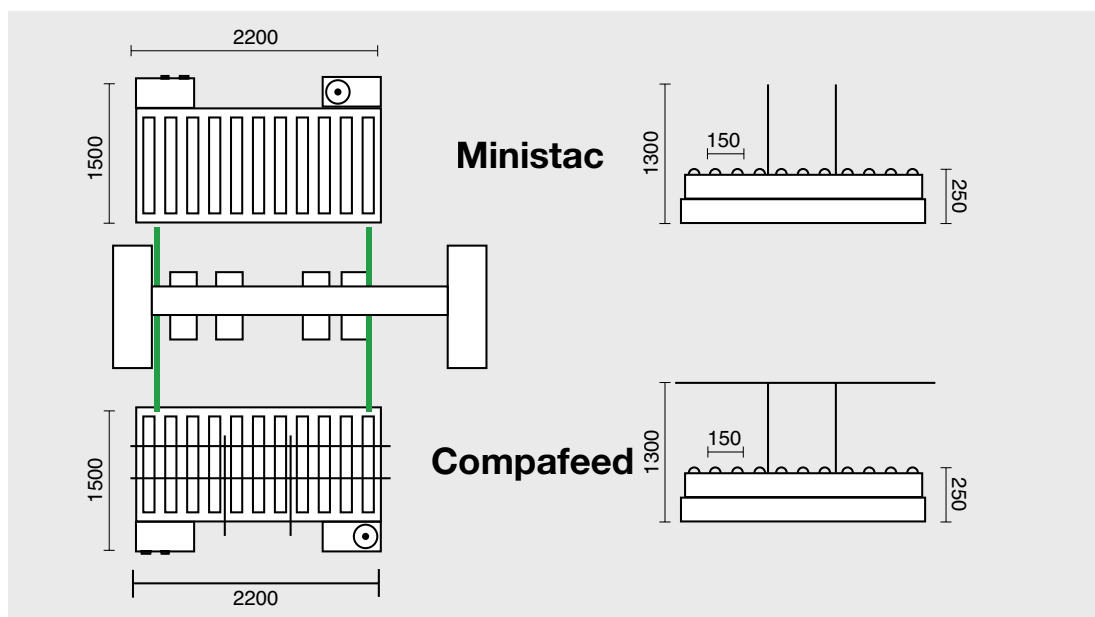

COMPAFEED - MINISTACC

Compafeed

Ministacc

	Peso Weight Gewicht Poids Peso	Misure di ingombro Overall size Außenmaße Mesures d'encombrement Medidas exteriores Medidas totales	Potenza totale Total power Motorleistung Puissance totale Potencia total Potência total	Velocità pezzi al minuto max. Productivity pieces/max. Telle pro minuto Pièces par minute Piezas por minuto Pliegos por minuto
Compafeed	kg.430	2200x1500x1300	kw.3,3	30
Ministacc	kg.400	2200x1500x1300	kw.3,3	30

COMPAFEED/MINISTACC

Dimensioni pezzo
Piece dimension
Werkstückmasse
Dimension de la piece
Medidas de la pieza
Размеры заготовок, мм
Max 2500 x 650 mm.
Min 400 x 200 mm.

Altezza max pila
Max height of the stack
Max.Stapelhöhe
Hauteur max de la pile
Altura máxima de la pila
Максимальная
высота штабеля, мм
700 mm.