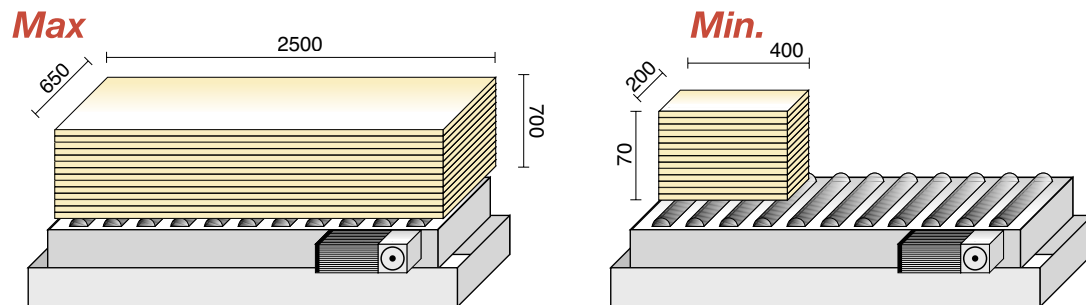

COMPAFEED - MINISTACC

Compafeed

Ministacc

	Peso Weight Gewicht Poids Peso	Misure di ingombro Overall size Außenmaße Mesures d'encombrement Medidas exteriores Medidas totales	Potenza totale Total power Motorleistung Puissance totale Potencia total Potência total	Velocità pezzi al minuto max. Productivity pieces/max. Telle pro minuto Pièces par minute Piezas por minuto Pliegos por minuto
Compafeed	kg.430	2200x1500x1300	kw.3,3	30
Ministacc	kg.400	2200x1500x1300	kw.3,3	30

COMPAFEED/MINISTACC

Dimensioni pezzo
Piece dimension
Werkstückmasse
Dimension de la piece
Medidas de la pieza
Размеры заготовок, мм
Max 2500 x 650 mm.
Min 400 x 200 mm.

Altezza max pila
Max height of the stack
Max.Stapelhöhe
Hauteur max de la pile
Altura máxima de la pila
Максимальная
высота штабеля, мм
700 mm.