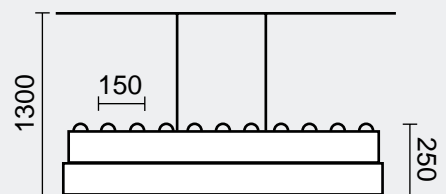

Compafeed

I caricatori automatici **Compafeed** e gli scaricatori **Ministac**, offrono una notevole facilità di uso e un'alta produttività oltre all'immissione automatica (Compafeed) e l'esclusione automatica della pila (Ministac).

The automatic feeders **Compafeed** and automatic stacker **Ministac** feature easy to set-up operations, high productivity and the automatic feeding (Compafeed) and out feeding (Ministac) of the stack.

	Peso Weight Weight Poids Peso Peso	Misure di ingombro Overall size Außenmaße Mesures d'encombrement Medidas exteriores Medidas totais	Potenza totale Total power Motorleistung Puissance totale Potencia total Potência total	Velocità pezzi al minuto max. Productivity pieces/max. Teilen pro minute Pièces pour minute Piezas por minuto Pieças por minuto
Compafeed	kg.430	2200x1500x1300	kn.3,3	00
Ministac	kg.400	2200x1500x1300	kn.3,3	00

WOODWORKING MACHINES

www.vitap.it E-mail: vitap@vitap.it

53036 POGGIBONSI (Siena) Italy - Via Pisana, 149
Tel. (+39) 0577987511 • Fax (+39) 0577981670