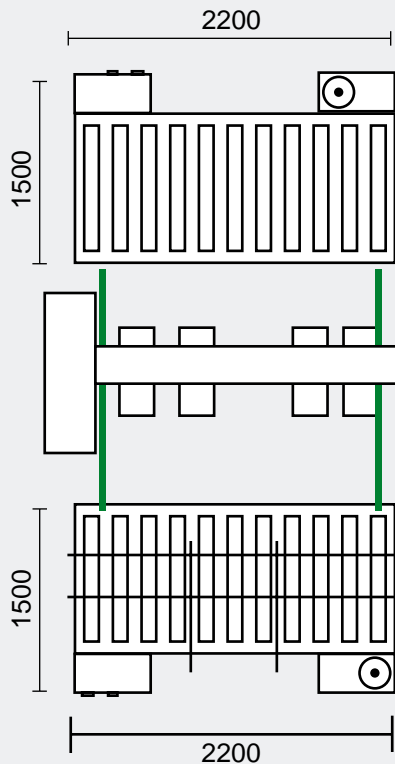

Compafeed - Ministac