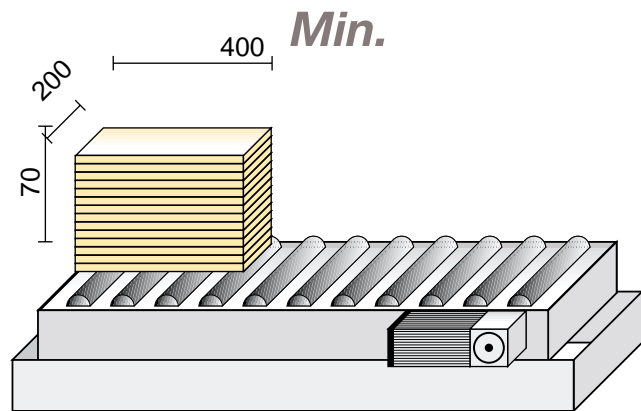

Vitap

WOODWORKING MACHINES

Compafeed-Ministac

Compafeed - Ministac

Ministac

Compafeed

I caricatori automatici **Compafeed** e gli scaricatori **Ministac**, offrono una notevole facilità di uso e un'alta produttività oltre all'immissione automatica (Compafeed) e l'esclusione automatica della pila (Ministac).

The automatic feeders **Compafeed** and automatic stacker **Ministac** feature easy to set-up operations, high productivity and the automatic feeding (Compafeed) and out feeding (Ministac) of the stack.

	Peso Weight Weight Poids Peso Peso	Misure di ingombro Overall size Außenmaße Mesures d'encombrement Medidas exteriores Medidas totais	Potenza totale Total power Motorleistung Puissance totale Potencia total Potência total	Velocità pezzi al minuto max. Productivity pieces/max. Teilen pro minute Pièces pour minute Piezas por minuto Pieças por minuto
Compafeed	kg.430	2200x1500x1300	kn.3,3	00
Ministac	kg.400	2200x1500x1300	kn.3,3	00