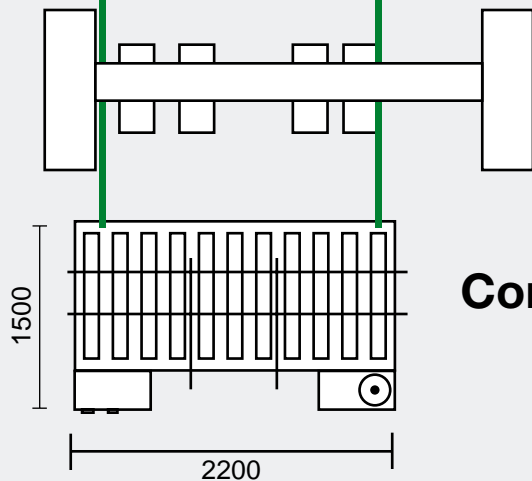

Compafeed - Ministac

Compafeed

I caricatori automatici **Compafeed** e gli scaricatori **Ministac**, offrono una notevole facilità di uso e un'alta produttività oltre all'immissione automatica (Compafeed) e l'esclusione automatica della pila (Ministac).

The automatic feeders **Compafeed** and automatic stacker **Ministac** feature easy to set-up operations, high productivity and the automatic feeding (Compafeed) and out feeding (Ministac) of the stack.

	Peso Weight Weight Poids Peso Peso	Misure di ingombro Overall size Außenmaße Mesures d'encombrement Medidas exteriores Medidas totais	Potenza totale Total power Motorleistung Puissance totale Potencia total Potência total	Velocità pezzi al minuto max. Productivity pieces/max. Teilen pro minute Pièces pour minute Piezas por minuto Pieças por minuto
Compafeed	kg.430	2200x1500x1300	kn.3,3	00
Ministac	kg.400	2200x1500x1300	kn.3,3	00

WOODWORKING MACHINES

www.vitap.it E-mail: vitap@vitap.it

53036 POGGIBONSI (Siena) Italy - Via Pisana, 149
Tel. (+39) 0577987511 • Fax (+39) 0577981670