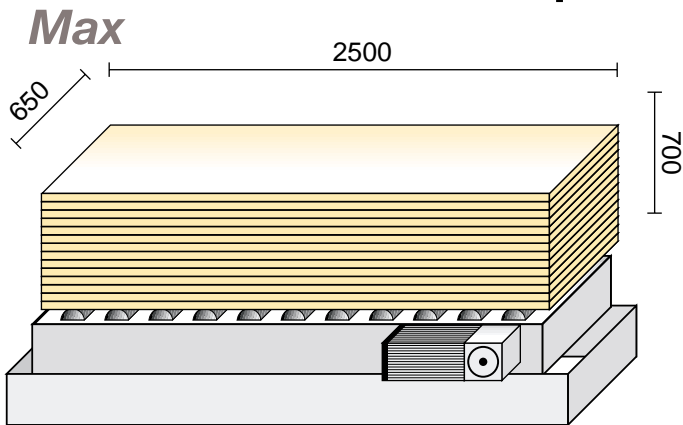

Vitap

WOODWORKING MACHINES

Compafeed-Ministac

Compafeed - Ministac

Ministac

Compafeed

I caricatori automatici **Compafeed** e gli scaricatori **Ministac**, offrono una notevole facilità di uso e un'alta produttività oltre all'immissione automatica (Compafeed) e l'esclusione automatica della pila (Ministac).

The automatic feeders **Compafeed** and automatic stacker **Ministac** feature easy to set-up operations, high productivity and the automatic feeding (Compafeed) and out feeding (Ministac) of the stack.

	Peso Weight Weight Poids Peso Peso	Misure di ingombro Overall size Außenmaße Mesures d'encombrement Medidas exteriores Medidas totais	Potenza totale Total power Motorleistung Puissance totale Potencia total Potência total	Velocità pezzi al minuto max. Productivity pieces/max. Teilen pro minute Pièces pour minute Piezas por minuto Pieças por minuto
Compafeed	kg.430	2200x1500x1300	kn.3,3	00
Ministac	kg.400	2200x1500x1300	kn.3,3	00