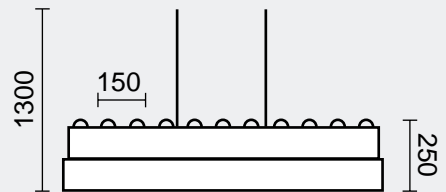

Compafeed - Ministac

Ministac

I caricatori automatici **Compafeed** e gli scaricatori **Ministac**, offrono una notevole facilità di uso e un'alta produttività oltre all'immissione automatica (Compafeed) e l'esclusione automatica della pila (Ministac).

The automatic feeders **Compafeed** and automatic stacker **Ministac** feature easy to set-up operations, high productivity and the automatic feeding (Compafeed) and out feeding (Ministac) of the stack.

	Peso Weight Weight Poids Peso Peso	Misure di ingombro Overall size Außenmaße Mesures d'encombrement Medidas exteriores Medidas totais	Potenza totale Total power Motorleistung Puissance totale Potencia total Potência total	Velocità pezzi al minuto max. Productivity pieces/max. Teilen pro minute Pièces pour minute Piezas por minuto Pieças por minuto
Compafeed	kg.430	2200x1500x1300	kn.3,3	00
Ministac	kg.400	2200x1500x1300	kn.3,3	00

WOODWORKING MACHINES

www.vitap.it E-mail: vitap@vitap.it

53036 POGGIBONSI (Siena) Italy - Via Pisana, 149
Tel. (+39) 0577987511 • Fax (+39) 0577981670