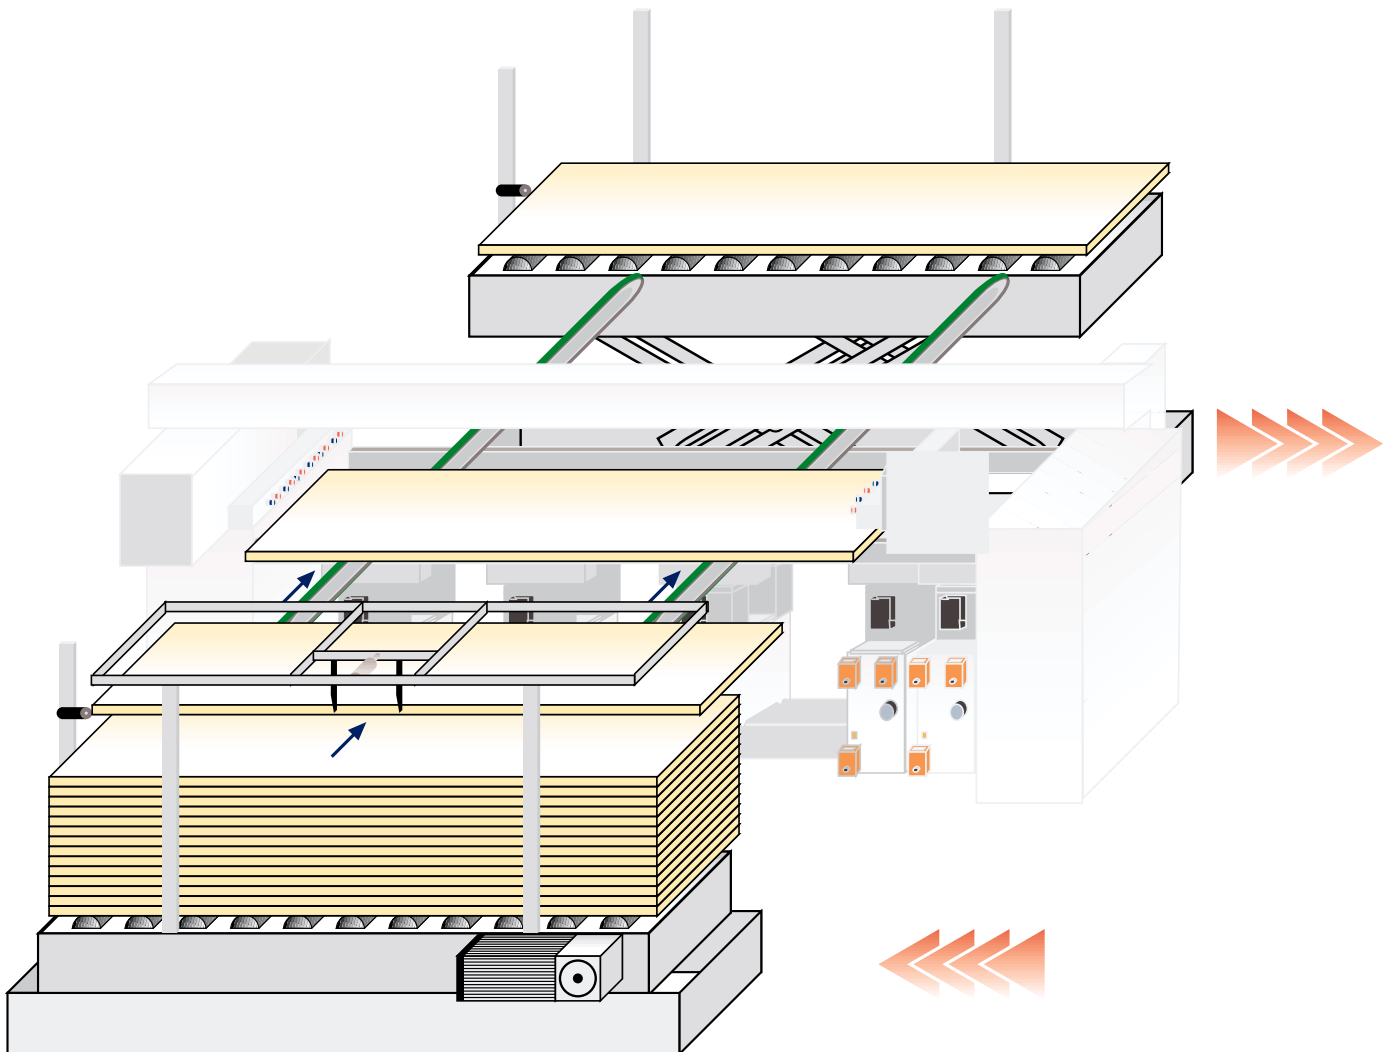

Vitap

WOODWORKING MACHINES

Compafeed-Ministac

Compafeed - Ministac

Ministac

Compafeed

I caricatori automatici **Compafeed** e gli scaricatori **Ministac**, offrono una notevole facilità di uso e un'alta produttività oltre all'immissione automatica (Compafeed) e l'esclusione automatica della pila (Ministac).

The automatic feeders **Compafeed** and automatic stacker **Ministac** feature easy to set-up operations, high productivity and the automatic feeding (Compafeed) and out feeding (Ministac) of the stack.

	Peso Weight Weight Poids Peso Peso	Misure di ingombro Overall size Außenmaße Mesures d'encombrement Medidas exteriores Medidas totais	Potenza totale Total power Motorleistung Puissance totale Potencia total Potência total	Velocità pezzi al minuto max. Productivity pieces/max. Teilen pro minute Pièces pour minute Piezas por minuto Pieças por minuto
Compafeed	kg.430	2200x1500x1300	kn.3,3	00
Ministac	kg.400	2200x1500x1300	kn.3,3	00