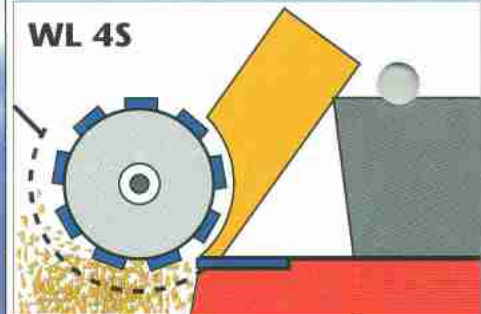

GEWINDE-ROTOREN

**V-Rotor
System WEIMA**

patentiert

mit
eingesetzten
Wendemessern

FLACH-ROTOREN

mit
rechteckigen
oder
quadratischen
Wendemessern

mit Rund- bzw.
Topfmessern

mit
eingesetzten
Wendemessern

Ihr Vorteil -

unsere Erfahrung aus über **10.000** v

Hydraulik wahlweise auf ...

... oder unter der Maschine.

Der Lochdurchmesser des Lochsieves
bestimmt die Schnitzelgröße.

WL 4

Rotor-Ø 252 mm, mit extrem hoher
Durchzugskraft.

WL 4S

Rotor-Ø 368 mm, großer Rotor und
großer Umschlingungswinkel des
Sieves ergeben hohe Durchsatz-
leistung speziell bei plattenförmigen
Werkstoffen.

**WL 4 / WL 4S – flexibel
an jedem Standort
einsetzbar - für alle
Holzwerkstoffe.**

WL 4 - WL 4S Die Leise- und Langsamläufer

weima[®]
Zerkleinerungstechnik

Typ	WL 4	WL 4S
Maß A	1.100 mm	1.100 mm
Maß B	600 mm	600 mm
Maß C	800 mm	900 mm
Maß D	1.800 mm	1.940 mm
Maß E	1.640 mm	1.795 mm
Maß F	1.090 mm	1.090 mm
Maß G	740 mm	880 mm
Zufuhröffnung	600 x 800 mm	600 x 900 mm
Trichterinhalt	0,6 m ³	0,7 m ³
Leistung	material- und siebabhängig	
Rotor-Ø	252 mm	368 mm
Rotordrehzahl	60 - 100 UpM	60 - 100 UpM
Kraftbedarf	11/15/18,5 kW	15/18,5/22 kW
Werkzeuge	14	14/28
Sieblochung	10 - 40 mm	10 - 40 mm
Absaugstutzen-Ø	160 mm	200 mm
Luftgeschwindigkeit	28 m/sec.	28 m/sec.
Gewicht	1.300 kg	1.700 kg