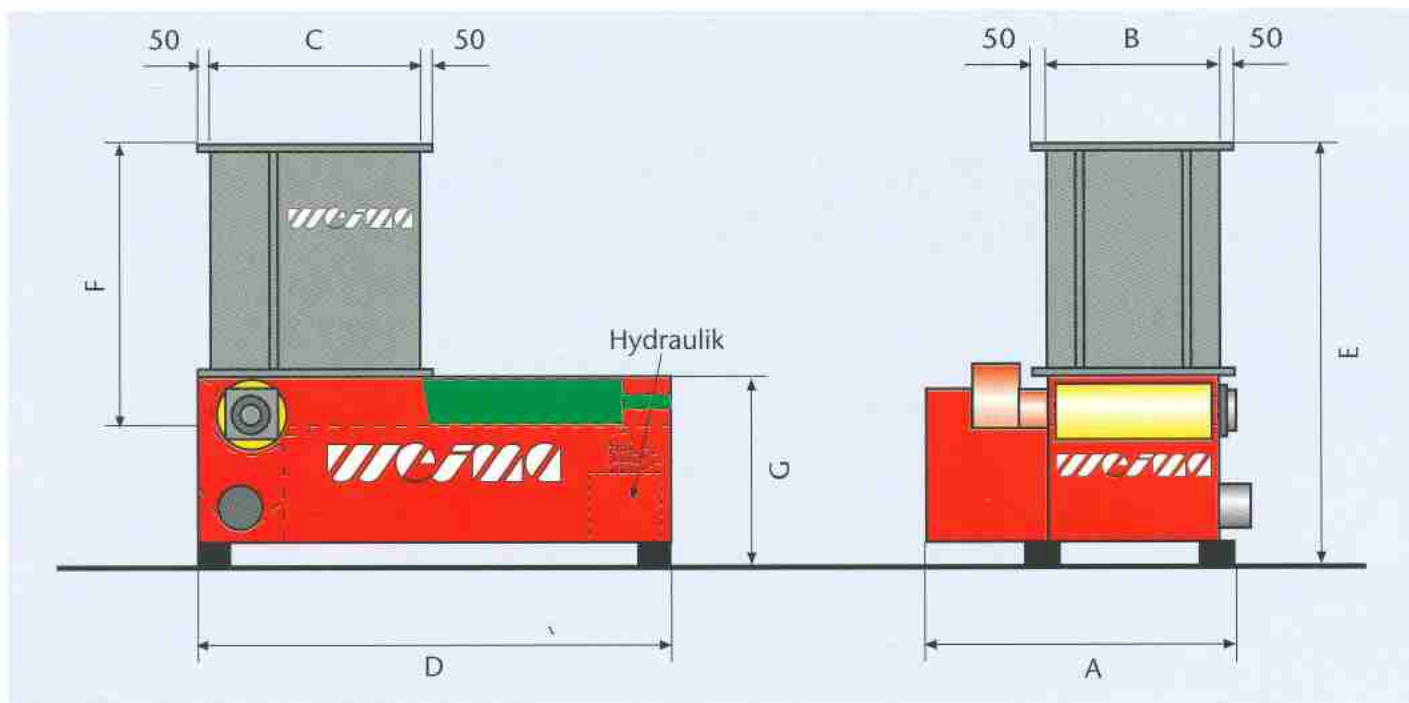

WL 4S

Rotor-Ø 368 mm, großer Rotor und
großer Umschlingungswinkel des
Sieves ergeben hohe Durchsatz-
leistung speziell bei plattenförmigen
Werkstoffen.

**WL 4 / WL 4S – flexibel
an jedem Standort
einsetzbar - für alle
Holzwerkstoffe.**

WL 4 - WL 4S Die Leise- und Langsamläufer

weima[®]
Zerkleinerungstechnik

Typ	WL 4	WL 4S
Maß A	1.100 mm	1.100 mm
Maß B	600 mm	600 mm
Maß C	800 mm	900 mm
Maß D	1.800 mm	1.940 mm
Maß E	1.640 mm	1.795 mm
Maß F	1.090 mm	1.090 mm
Maß G	740 mm	880 mm
Zufuhröffnung	600 x 800 mm	600 x 900 mm
Trichterinhalt	0,6 m ³	0,7 m ³
Leistung	material- und siebabhängig	
Rotor-Ø	252 mm	368 mm
Rotordrehzahl	60 - 100 UpM	60 - 100 UpM
Kraftbedarf	11/15/18,5 kW	15/18,5/22 kW
Werkzeuge	14	14/28
Sieblochung	10 - 40 mm	10 - 40 mm
Absaugstutzen-Ø	160 mm	200 mm
Luftgeschwindigkeit	28 m/sec.	28 m/sec.
Gewicht	1.300 kg	1.700 kg