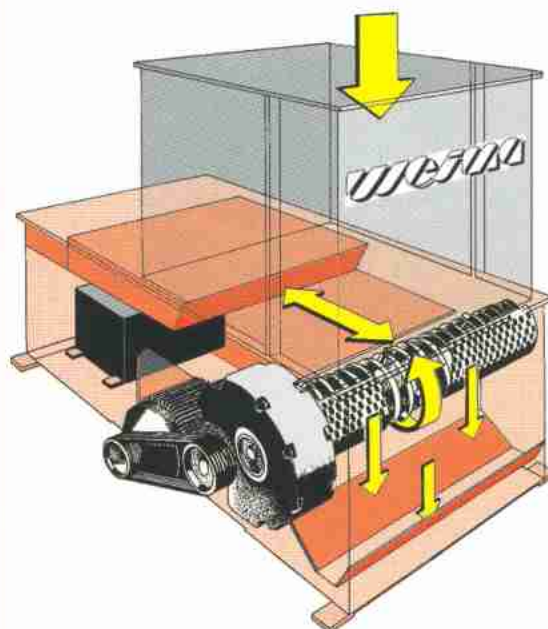

Ihr Vorteil -

unsere Erfahrung aus über **10.000** v

Hydraulik wahlweise auf ...

... oder unter der Maschine.

Der Lochdurchmesser des Lochsieves
bestimmt die Schnitzelgröße.

WL 4

Rotor-Ø 252 mm, mit extrem hoher
Durchzugskraft.

WL 4S

Rotor-Ø 368 mm, großer Rotor und
großer Umschlingungswinkel des
Sieves ergeben hohe Durchsatz-
leistung speziell bei plattenförmigen
Werkstoffen.

**WL 4 / WL 4S – flexibel
an jedem Standort
einsetzbar - für alle
Holzwerkstoffe.**

WL 4 - WL 4S Die Leise- und Langsamläufer

weima[®]
Zerkleinerungstechnik

Typ	WL 4	WL 4S
Maß A	1.100 mm	1.100 mm
Maß B	600 mm	600 mm
Maß C	800 mm	900 mm
Maß D	1.800 mm	1.940 mm
Maß E	1.640 mm	1.795 mm
Maß F	1.090 mm	1.090 mm
Maß G	740 mm	880 mm
Zufuhröffnung	600 x 800 mm	600 x 900 mm
Trichterinhalt	0,6 m ³	0,7 m ³
Leistung	material- und siebabhängig	
Rotor-Ø	252 mm	368 mm
Rotordrehzahl	60 - 100 UpM	60 - 100 UpM
Kraftbedarf	11/15/18,5 kW	15/18,5/22 kW
Werkzeuge	14	14/28
Sieblochung	10 - 40 mm	10 - 40 mm
Absaugstutzen-Ø	160 mm	200 mm
Luftgeschwindigkeit	28 m/sec.	28 m/sec.
Gewicht	1.300 kg	1.700 kg