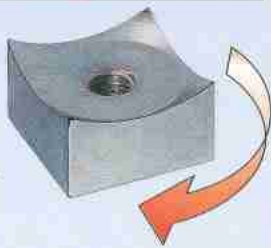

erbaute Zerkleinerungsmaschinen.

weima[®]
Zerkleinerungstechnik

WL 4 / WL 4S – die starken Maschinen für kleine und mittelständige Betriebe.

V-ROTOR von WEIMA

Konkav geschliffene
Schneidkronen -
4 x drehbar - für
besonders
hohe Schnittleistung.

GEWINDE-ROTOREN

**V-Rotor
System WEIMA**

patentiert

mit
eingesetzten
Wendemessern

FLACH-ROTOREN

mit
rechteckigen
oder
quadratischen
Wendemessern

mit Rund- bzw.
Topfmessern

mit
eingesetzten
Wendemessern

Ihr Vorteil -

unsere Erfahrung aus über **10.000** v

Hydraulik wahlweise auf ...

... oder unter der Maschine.

Der Lochdurchmesser des Lochsieves
bestimmt die Schnitzelgröße.

WL 4

Rotor-Ø 252 mm, mit extrem hoher
Durchzugskraft.

WL 4 - WL 4S Die Leise- und Langsamläufer

weima[®]
Zerkleinerungstechnik

Typ	WL 4	WL 4S
Maß A	1.100 mm	1.100 mm
Maß B	600 mm	600 mm
Maß C	800 mm	900 mm
Maß D	1.800 mm	1.940 mm
Maß E	1.640 mm	1.795 mm
Maß F	1.090 mm	1.090 mm
Maß G	740 mm	880 mm
Zufuhröffnung	600 x 800 mm	600 x 900 mm
Trichterinhalt	0,6 m ³	0,7 m ³
Leistung	material- und siebabhängig	
Rotor-Ø	252 mm	368 mm
Rotordrehzahl	60 - 100 UpM	60 - 100 UpM
Kraftbedarf	11/15/18,5 kW	15/18,5/22 kW
Werkzeuge	14	14/28
Sieblochung	10 - 40 mm	10 - 40 mm
Absaugstutzen-Ø	160 mm	200 mm
Luftgeschwindigkeit	28 m/sec.	28 m/sec.
Gewicht	1.300 kg	1.700 kg