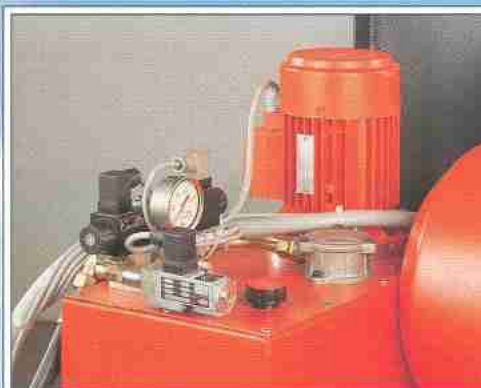

erbaute Zerkleinerungsmaschinen.

weima[®]
Zerkleinerungstechnik

WL 4 / WL 4S – die starken Maschinen für kleine und mittelständige Betriebe.

V-ROTOR von WEIMA

Konkav geschliffene
Schneidkronen -
4 x drehbar - für
besonders
hohe Schnittleistung.

GEWINDE-ROTOREN

**V-Rotor
System WEIMA**

patentiert

mit
eingesetzten
Wendemessern

FLACH-ROTOREN

mit
rechteckigen
oder
quadratischen
Wendemessern

mit Rund- bzw.
Topfmessern

mit
eingesetzten
Wendemessern

Ihr Vorteil -

unsere Erfahrung aus über **10.000** v

Hydraulik wahlweise auf ...

... oder unter der Maschine.

Der Lochdurchmesser des Lochsieves
bestimmt die Schnitzelgröße.

WL 4

Rotor-Ø 252 mm, mit extrem hoher
Durchzugskraft.