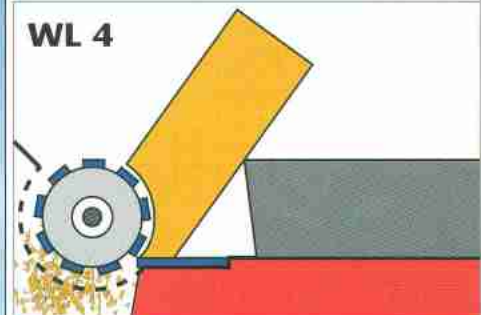

Ihr Vorteil -

unsere Erfahrung aus über **10.000** v

Hydraulik wahlweise auf ...

... oder unter der Maschine.

Der Lochdurchmesser des Lochsieves
bestimmt die Schnitzelgröße.

WL 4

Rotor-Ø 252 mm, mit extrem hoher
Durchzugskraft.

WL 4S

Rotor-Ø 368 mm, großer Rotor und
großer Umschlingungswinkel des
Sieves ergeben hohe Durchsatz-
leistung speziell bei plattenförmigen
Werkstoffen.

**WL 4 / WL 4S – flexibel
an jedem Standort
einsetzbar - für alle
Holzwerkstoffe.**

WL 4 - WL 4S Die Leise- und Langsamläufer

weima[®]
Zerkleinerungstechnik

Typ	WL 4	WL 4S
Maß A	1.100 mm	1.100 mm
Maß B	600 mm	600 mm
Maß C	800 mm	900 mm
Maß D	1.800 mm	1.940 mm
Maß E	1.640 mm	1.795 mm
Maß F	1.090 mm	1.090 mm
Maß G	740 mm	880 mm
Zufuhröffnung	600 x 800 mm	600 x 900 mm
Trichterinhalt	0,6 m ³	0,7 m ³
Leistung	material- und siebabhängig	
Rotor-Ø	252 mm	368 mm
Rotordrehzahl	60 - 100 UpM	60 - 100 UpM
Kraftbedarf	11/15/18,5 kW	15/18,5/22 kW
Werkzeuge	14	14/28
Sieblochung	10 - 40 mm	10 - 40 mm
Absaugstutzen-Ø	160 mm	200 mm
Luftgeschwindigkeit	28 m/sec.	28 m/sec.
Gewicht	1.300 kg	1.700 kg