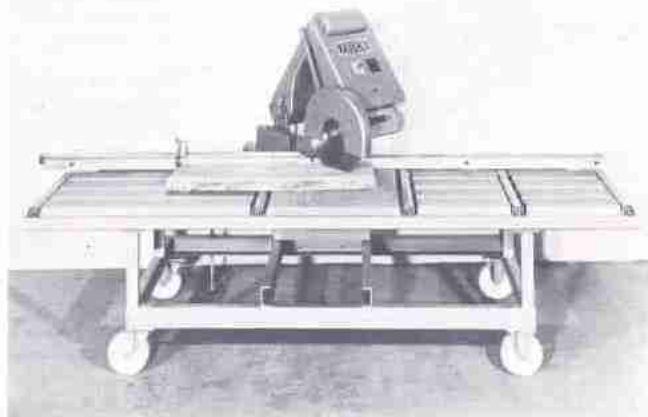

**BÄUERLE**

**Pendelkreissäge BÄUERLE PKS**  
mit Montageplatte für Wandbefestigung, mit starrem Ständer, mit Universalständer, drehbarer Säge, Höhenverstellung um 75 mm.

**Pendelkreissäge BÄUERLE PKS**

PKS 450

Sägeblatt- $\phi$	450 mm
Schnitthöhe	125 mm
Schnittbreite	650 mm
Motor	3,0 kW
	auf Wunsch 3,7 kW

PKS 500

Sägeblatt- $\phi$	500 mm
Schnitthöhe	150 mm
Schnittbreite	650 mm
Motor	3,0 kW
	auf Wunsch 3,7 kW