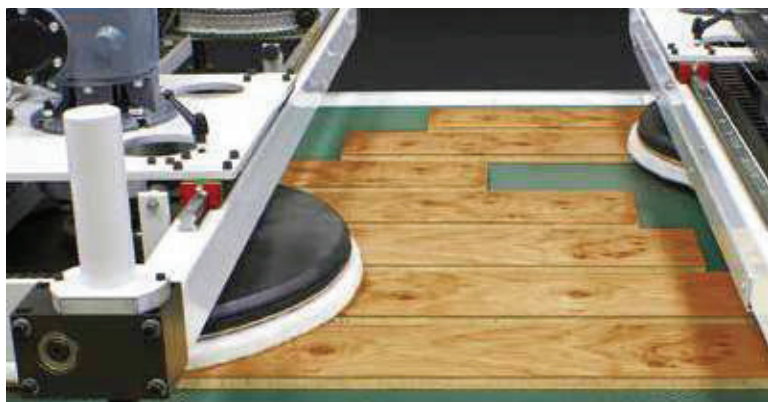

_IBX-R

BRUSHING MACHINE FOR STAINING AND IMPREGNATION PROCESSES.

The brushes extend the product surplus at the same time that it is introduced inside the wood pores.

MÁQUINA DE CEPILLOS PARA PROCESOS DE TINTADO E IMPREGNACIÓN.

Los cepillos extienden el excedente de producto al mismo tiempo que lo introducen en el interior de los poros de la madera.