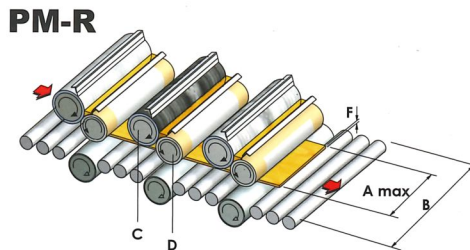

Mod.	A_{mm}	B_{mm}	ØC_{mm}	ØD_{mm}	F_{mm}	V_{m/min}	kW APROX	Kg APROX
PM-1	800	730	730					
PM-2	1100	1030	1030	Entre/From Ø250				
PM-3	1400	1330	1330	Y/UP Ø380				
PM-R-1	1600	1530	1530	Entre/From Ø245	3 - 100	5 - 25	Entre/From 5,4	Entre/From 2900
PM-R-2	1800	1730	1730	Y/UP Ø330			Y/UP 16,8	Y/UP 5620
PM-R-3	2000	1930	1930	Entre/From Ø350				
	2200	2130	2130	Y/UP Ø500				
	2400	2330	2330					
	2600	2530	2530					

Mod. PM-R-3-1400