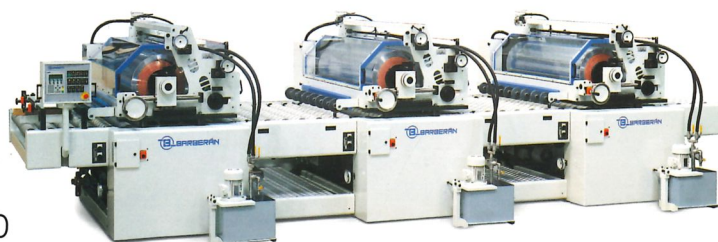

Mod.	A_{mm}	B_{mm}	ØC_{mm}	ØD_{mm}	F_{mm}	V_{m/min}	kW APROX	Kg APROX
PM-1	800	730	730					
PM-2	1100	1030	1030	Entre/From Ø250				
PM-3	1400	1330	1330	Y/UP Ø380				
PM-R-1	1600	1530	1530	Entre/From Ø245	3 - 100	5 - 25	Entre/From 5,4	Entre/From 2900
PM-R-2	1800	1730	1730	Y/UP Ø330			Y/UP 16,8	Y/UP 5620
PM-R-3	2000	1930	1930	Entre/From Ø350				
	2200	2130	2130	Y/UP Ø500				
	2400	2330	2330					
	2600	2530	2530					

Mod. PM-R-3-1400