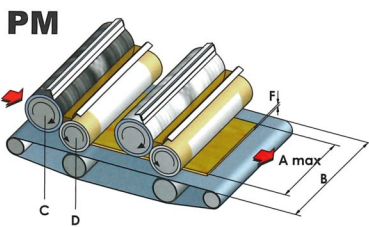

Mod.	A_{mm}	B_{mm}	ØC_{mm}	ØD_{mm}	F_{mm}	V_{m/min}	kW APROX	Kg APROX
PM-1	800	730	730					
PM-2	1100	1030	1030	Entre/From Ø250				
PM-3	1400	1330	1330	Y/UP Ø380				
PM-R-1	1600	1530	1530	Entre/From Ø245	3 - 100	5 - 25	Entre/From 5,4	Entre/From 2900
PM-R-2	1800	1730	1730	Y/UP Ø330			Y/UP 16,8	Y/UP 5620
PM-R-3	2000	1930	1930	Entre/From Ø350				
	2200	2130	2130	Y/UP Ø500				
	2400	2330	2330					
	2600	2530	2530					

Mod. PM-R-3-1400