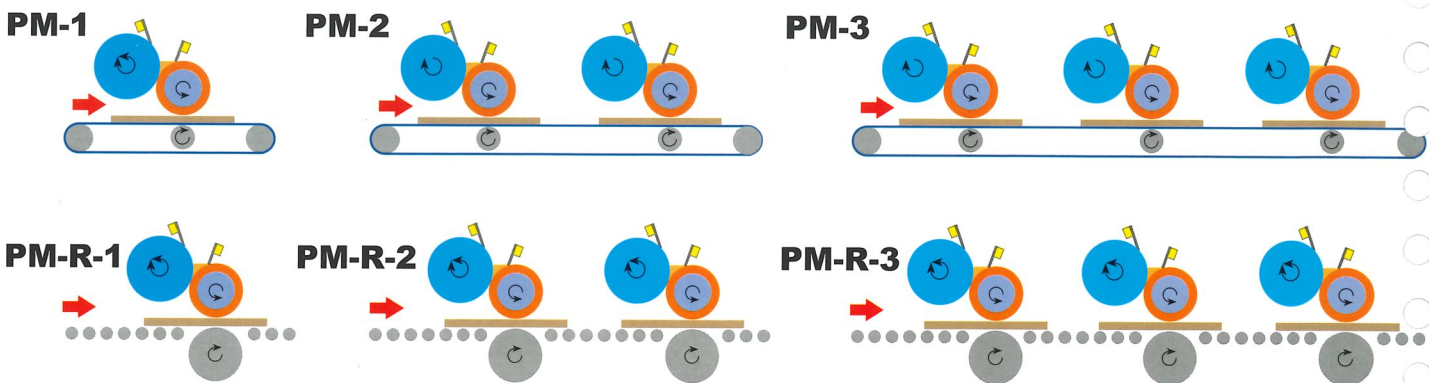

PM, PM-R

Máquina para imprimir diseños de distintos tipos de imitación a maderas naturales, mármol y diseños decorativos sobre superficies planas. La máquina está formada por uno, dos o tres cabezas con anchos de aplicación desde 1400 hasta 2400 mm y una mesa de transporte de banda.

Machine designed to print patterns like imitation of natural wood, marble or other decorative designs on top of flat surfaces. The machine one, two or three printing heads for an application width from 1400 upto 2400 mm and one belt conveyor.

Maschine zum Drucken von Mustern verschiedener Arten von Naturholz- und Marmorimitationen oder Dekorationsmustern auf flachen Oberflächen. Die Maschine besteht aus einem, zwei oder drei Druckköpfen für Werkstücke von einer Breite von 1400 bis zu 2400 mm und einem Bandtransport.

Machine pour imprimer des dessins représentant différentes sortes d'imitation sur des bois naturels ou du marbre ainsi que des dessins décoratifs sur des surfaces plates. La machine se compose de deux têtes dont les largeurs d'application sont de 1 400 à 2 400 mm et d'un transporteur à tapis.

Macchina per stampare disegni di vari tipi a imitazione di legni naturali, marmo e disegni decorativi su superfici piane. La macchina è costituita da due testate con larghezze d'applicazione comprese tra 1400 e 2400 mm. e tavolo di trasporto a nastro.