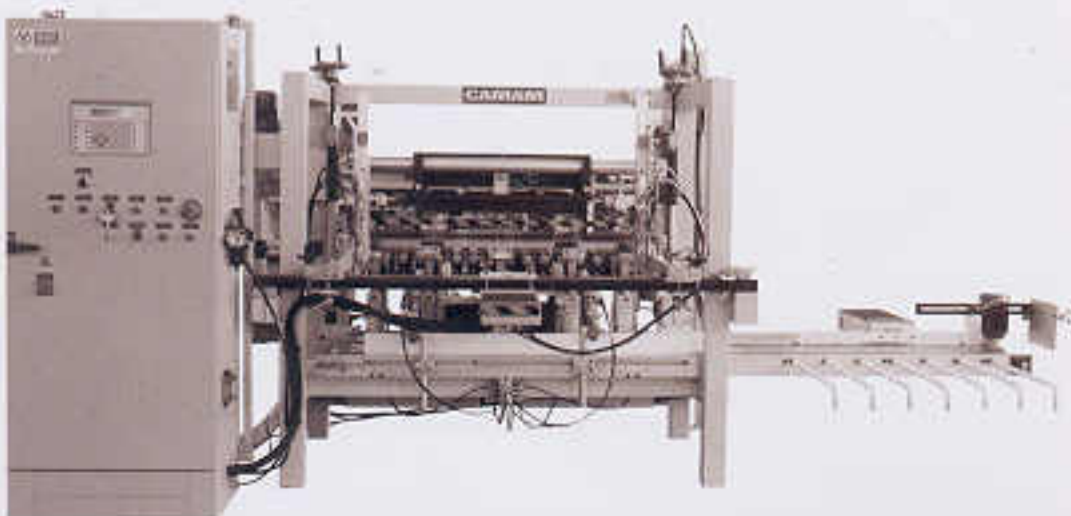

MO/20/16A/CR-PLC

Mortasatrice oscillante multipla automatica orizzontale a 16 mandrini con caricatore per lettini

Horizontal automatic multiple oscillating mortiser with 16 spindles with loader for cribs