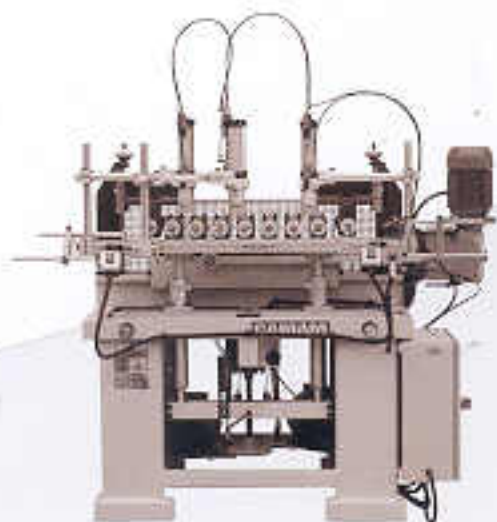

AF/12/BI/2/PLC

Mortasatrice oscillante multipla automatica verticale/orizzontale con due banchi di lavoro a doppia inclinazione

Vertical/horizontal automatic multiple oscillating mortiser with two work tables with double inclination

MF8/CR2/PLC MF10/CR2/PLC

Mortasatrice oscillante multipla verticale-orizzontale a 8 unità e mortasatrice a regolazione universale con due caricatori

Vertical/horizontal multiple oscillating mortiser with 8 mortising units with universal adjustment, with two loaders

Multiple oscillating mortiser with two work tables and four spindles

MO/5A/30X

Mortasatrice oscillante multipla a due banchi di lavoro a tre gruppi oscillanti e cinque mandrini

Multiple oscillating mortiser with two work tables, with three oscillating units and five spindles

MO/20/16A/CR-PLC

Mortasatrice oscillante multipla automatica orizzontale a 16 mandrini con caricatore per lettini

Horizontal automatic multiple oscillating mortiser with 16 spindles with loader for cribs