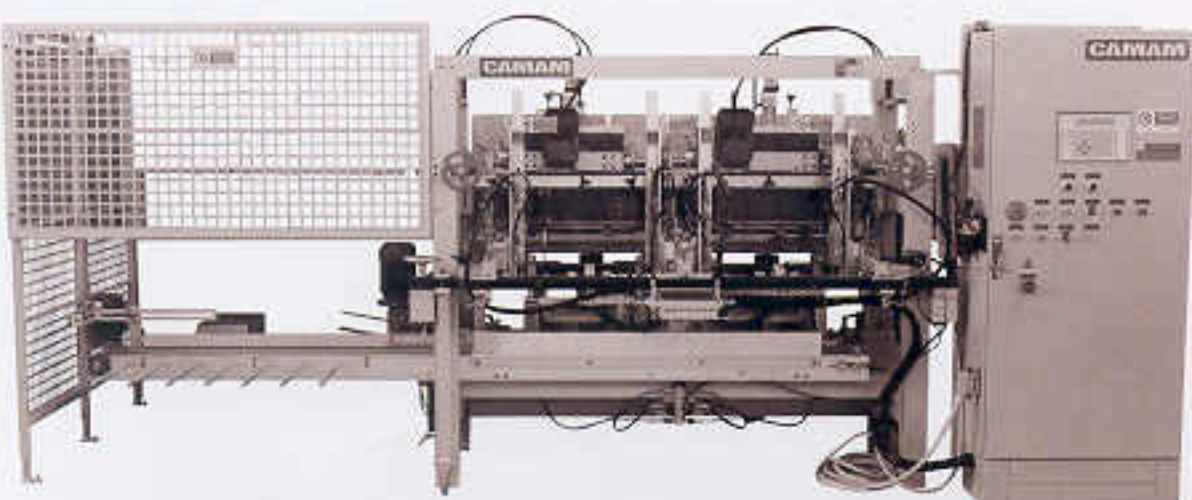

MO/4A/20X

Mortasatrice oscillante multipla a un banco di lavoro per elementi di lettini

Multiple oscillating mortiser with one work table for crib elements

MO/30/6A/CR-PLC

Mortasatrice oscillante multipla automatica orizzontale con caricatore

Horizontal automatic multiple oscillating mortiser with loader

MO/40/8A/2CR-PLC

Mortasatrice oscillante multipla automatica orizzontale-verticale a 8 mandrini con doppio caricatore

Horizontal-vertical automatic multiple oscillating mortiser with 8 spindles, with double loader