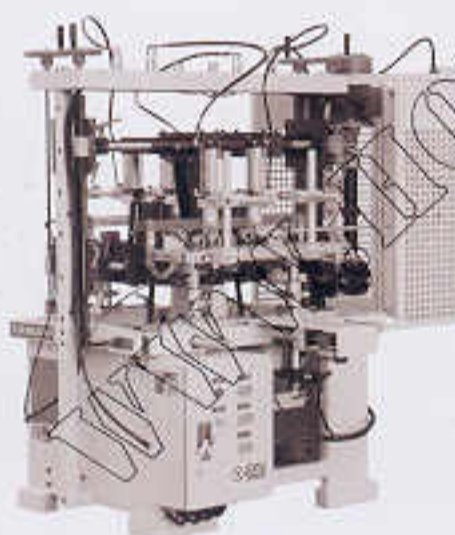

MO/5A/30X

Mortasatrice oscillante multipla a due banchi di lavoro a tre gruppi oscillanti e cinque mandrini

Multiple oscillating mortiser with two work tables, with three oscillating units and five spindles