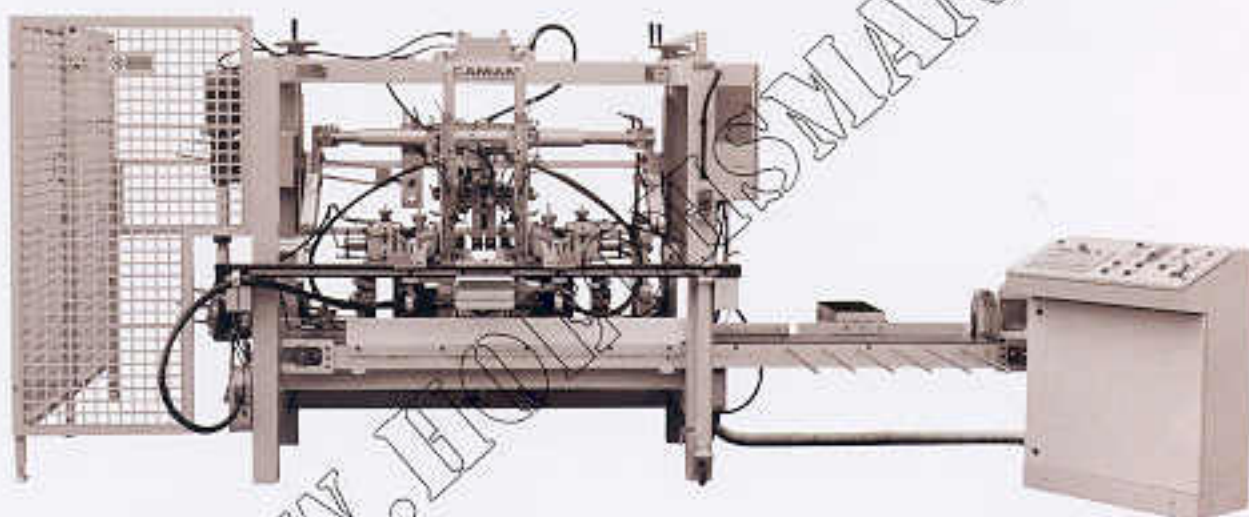

MO/30/6A/CR-PLC

Mortasatrice oscillante multipla automatica orizzontale con caricatore

Horizontal automatic multiple oscillating mortiser with loader