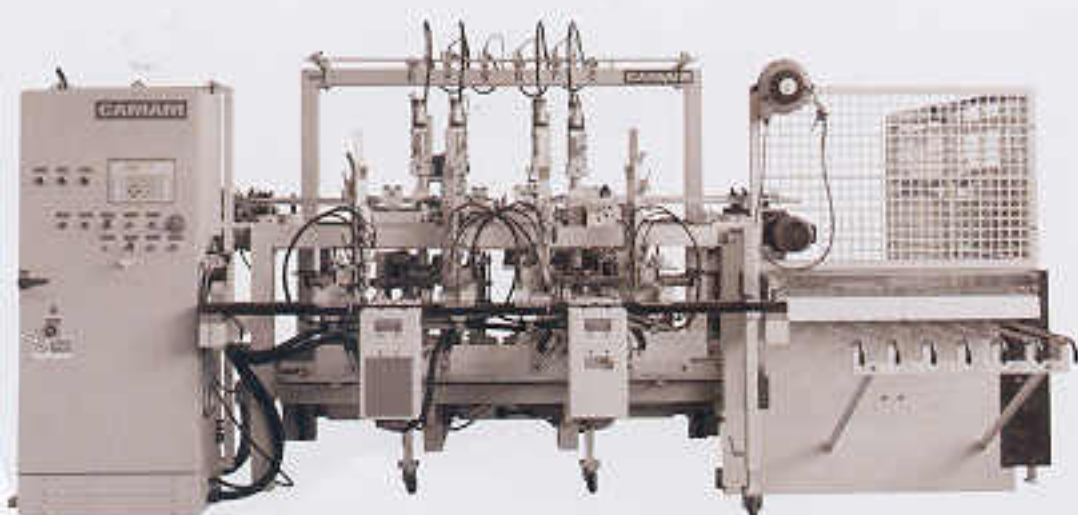

AF/12/BI/2/PLC

Mortasatrice oscillante multipla automatica verticale/orizzontale con due banchi di lavoro a doppia inclinazione

Vertical/horizontal automatic multiple oscillating mortiser with two work tables with double inclination

MF7+7/CR-PLC

Coppia di mortasatrici oscillanti multiple verticali/orizzontali a 7+7 unità a mortasare a regolazione universale con caricatore

Pair of vertical/horizontal multiple oscillating mortisers with 7+7 mortising units with universal adjustment, with loader

MF8/CR2/PLC MF10/CR2/PLC

Mortasatrice oscillante multipla verticale-orizzontale a 8 unità e mortasatrice a regolazione universale con due caricatori

Vertical/horizontal multiple oscillating mortiser with 8 mortising units with universal adjustment, with two loaders

MO/20/16A/CR-PLC

Mortasatrice oscillante multipla automatica orizzontale a 16 mandrini con caricatore per lettini

Horizontal automatic multiple oscillating mortiser with 16 spindles with loader for cribs