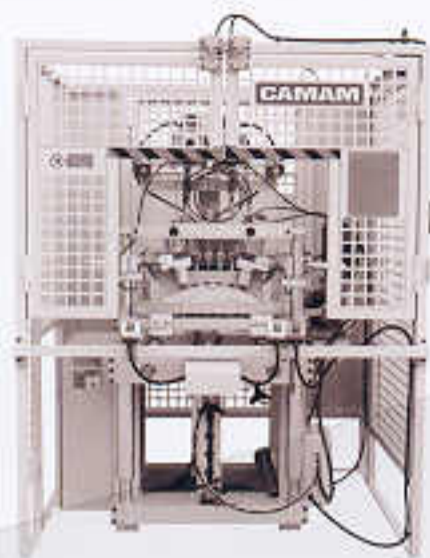

AF/12/BI/2/PLC

Mortasatrice oscillante multipla automatica verticale/orizzontale con due banchi di lavoro a doppia inclinazione

Vertical/horizontal automatic multiple oscillating mortiser with two work tables with double inclination

MF7+7/CR-PLC

Coppia di mortasatrici oscillanti multiple verticali/orizzontali a 7+7 unità a mortasare a regolazione universale con caricatore

Pair of vertical/horizontal multiple oscillating mortisers with 7+7 mortising units with universal adjustment, with loader

MF8/CR2/PLC MF10/CR2/PLC

Mortasatrice oscillante multipla verticale-orizzontale a 8 unità e mortasatrice a regolazione universale con due caricatori

Vertical/horizontal multiple oscillating mortiser with 8 mortising units with universal adjustment, with two loaders

MO/20/16A/CR-PLC

Mortasatrice oscillante multipla automatica orizzontale a 16 mandrini con caricatore per lettini

Horizontal automatic multiple oscillating mortiser with 16 spindles with loader for cribs