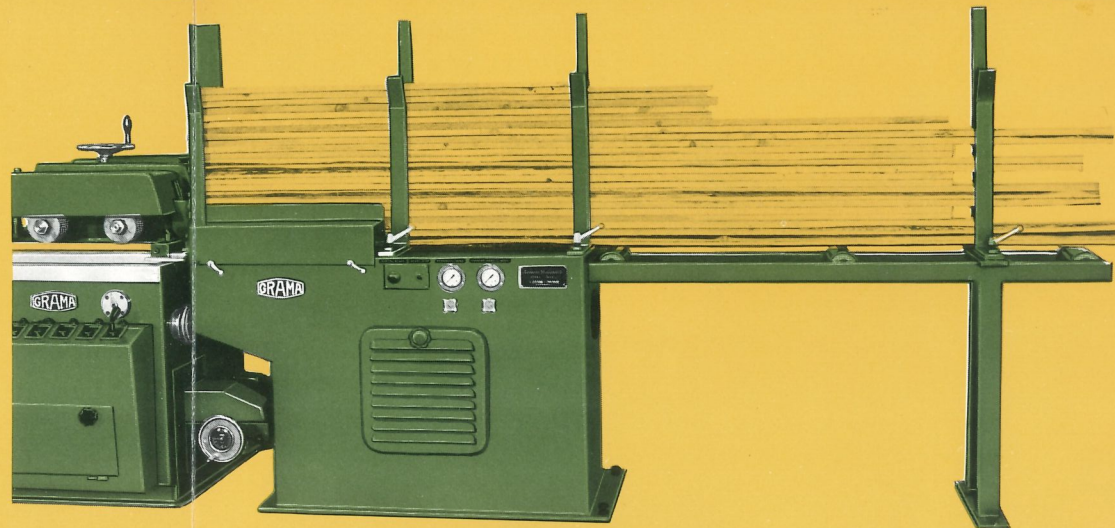

ILS 1

Model ILS 1, ilæggeapparat beregnet til kehlmaskiner uden afretter.