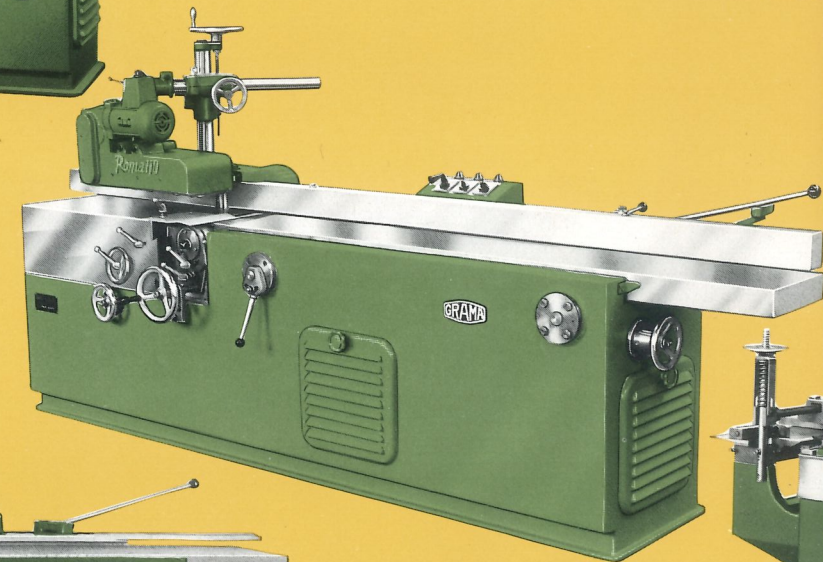

GRAMA

Maskiner for træindustrien

MK 6

Model MK 6, firesidet
kehlemaskine med 6 kutterspindler.
Maskinen leveres også med 4 og 5
kutterspindler.

Bryneapparat for de vandret-
liggende kutterspindler.

Multisavaggregat
til kehlemaskiner

GRAMA

MKAF 6

Model MKAF 6, firesidet kehlmaskine med 6 kutterspindler og med afretter. Her vist med støjkabine. Maskinen leveres også med 4, 5, 7 og 8 kutterspindler.

MKA 7

Model MKA 7, firesidet kehlmaskine med 7 kutterspindler og med afretter og tvangsstyring. Maskinen leveres også med 5, 6, 8 og 9 kutterspindler.

ILS 1

Model ILS 1, ilæggeapparat beregnet til kehlmaskiner uden afretter.

MA 2

Model MA 2, tosidet afretter og fugemaskine med fremtræksapparat.

MKAF 6

MKAF 6, firesidet kehlmaskine med 6 kutterer og med afretter. Her vist med støjkabine. Men leveres også med 4, 5, 7 og 8 kutterspindler.

ILSF

Model ILS F, ilægger-apparat med fremtræk beregnet til kehlmaskiner med afretter.

MKS 1/0

Model MKS 1/0, special rundsav for lodret og vandret opskæring af planker og brædder m.v.

RSA 2

Model RSA 2, valsekløvsav med automatisk fremtræk til opskæring af planker og brædder m.v.