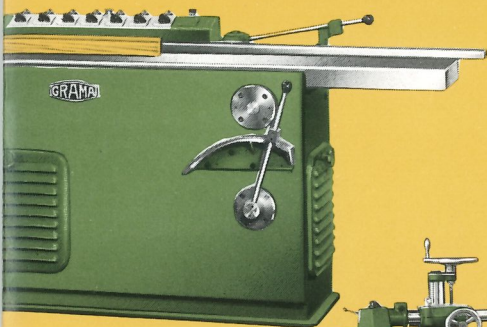

GRAMA

Maskiner for træindustrien

MK 6

Model MK 6, firesidet
kehlemaskine med 6 kutterspindler.
Maskinen leveres også med 4 og 5
kutterspindler.

Bryneapparat for de vandret-
liggende kutterspindler.

Multisavaggregat
til kehlemaskiner

GRAMA

MKAF 6

Model MKAF 6, firesidet kehlmaskine med 6 kutterspindler og med afretter. Her vist med støjkabine. Maskinen leveres også med 4, 5, 7 og 8 kutterspindler.

MKA 7

Model MKA 7, firesidet kehlmaskine med 7 kutterspindler og med afretter og tvangsstyring. Maskinen leveres også med 5, 6, 8 og 9 kutterspindler.

ILS 1

Model ILS 1, ilæggeapparat beregnet til kehlmaskiner uden afretter.

MA 2

Model MA 2, tosidet afretter og fugemaskine med fremtræksapparat.

MKAF 6

MKAF 6, firesidet kehlmaskine med 6 kutterer og med afretter. Her vist med støjkabine. Men leveres også med 4, 5, 7 og 8 kutterspindler.

med 7 kutterer og kutterspindler.

MA 2

Model MA 2, tosidet afretter og fugemaskine med fremtræksapparat.

ILS 1

Model ILS 1, ilæggeapparat beregnet til kehlmaskiner uden afretter.

HK 5/S

Model HK 5/S, firesidet høvle- og kehlmaskine med 5 kutterspindler. Maskinen leveres også med 4, 6, 7, 8 og 9 kutterspindler.