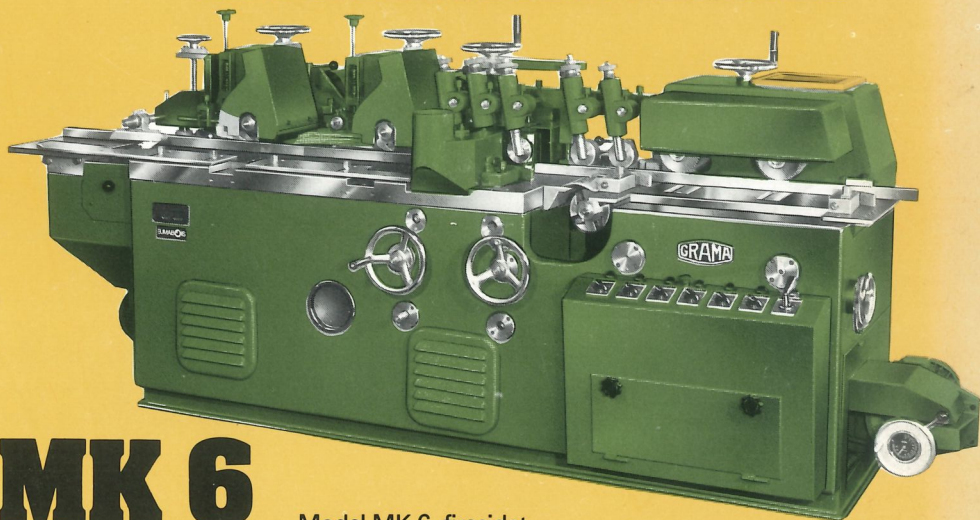

GRAMA

Maskiner for træindustrien

MK 6

Model MK 6, firesidet
kehlemaskine med 6 kutterspindler.
Maskinen leveres også med 4 og 5
kutterspindler.

Bryneapparat for de vandret-
liggende kutterspindler.

Multisavaggregat
til kehlemaskiner

GRAMA

MKAF 6

Model MKAF 6, firesidet kehlmaskine med 6 kutterspindler og med afretter. Her vist med støjkabine. Maskinen leveres også med 4, 5, 7 og 8 kutterspindler.

MKA 7

Model MKA 7, firesidet kehlmaskine med 7 kutterspindler og med afretter og tvangsstyring. Maskinen leveres også med 5, 6, 8 og 9 kutterspindler.

ILS 1

Model ILS 1, ilæggeapparat beregnet til kehlmaskiner uden afretter.

MA 2

Model MA 2, tosidet afretter og fugemaskine med fremtræksapparat.

MKAF 6

MKAF 6, firesidet kehlmaskine med 6 kutterer og med afretter. Her vist med støjkabine. Men leveres også med 4, 5, 7 og 8 kutterspindler.

ILSF

Model ILS F, ilægger-apparat med fremtræk beregnet til kehlmaskiner med afretter.

MKS 1/0

Model MKS 1/0, special rundsav for lodret og vandret opskæring af planker og brædder m.v.

RSA 2

Model RSA 2, valsekløvsav med automatisk fremtræk til opskæring af planker og brædder m.v.