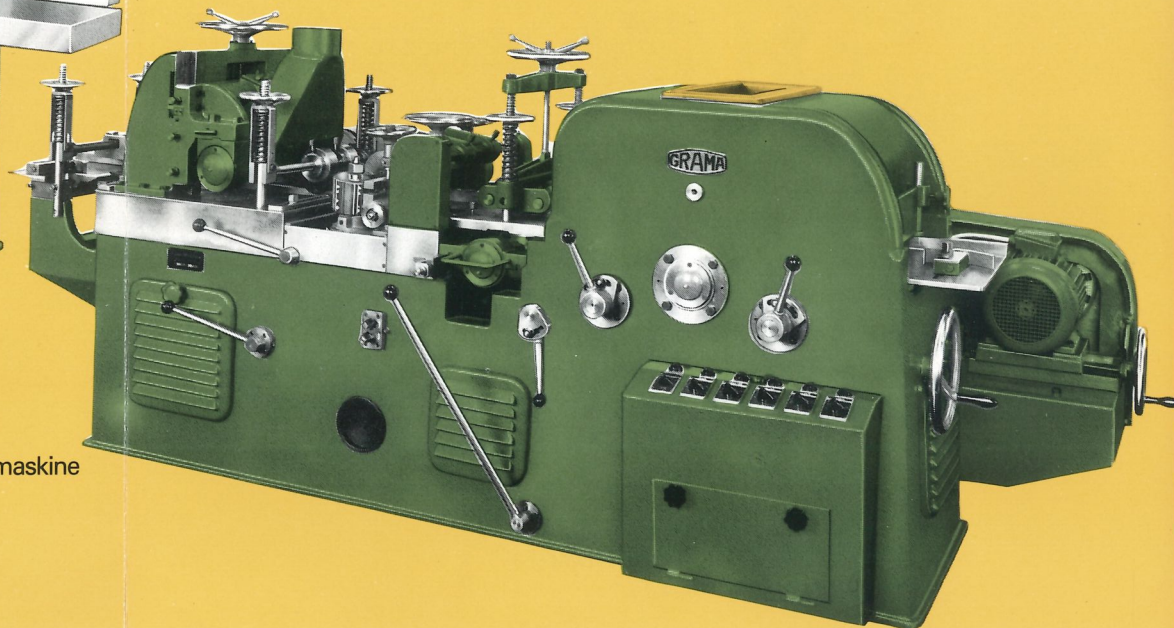

GRAMA

Maskiner for træindustrien

MK 6

Model MK 6, firesidet
kehlemaskine med 6 kutterspindler.
Maskinen leveres også med 4 og 5
kutterspindler.

Bryneapparat for de vandret-
liggende kutterspindler.

Multisavaggregat
til kehlemaskiner

GRAMA

MKAF 6

Model MKAF 6, firesidet kehlmaskine med 6 kutterspindler og med afretter. Her vist med støjkabine. Maskinen leveres også med 4, 5, 7 og 8 kutterspindler.

MKA 7

Model MKA 7, firesidet kehlmaskine med 7 kutterspindler og med afretter og tvangsstyring. Maskinen leveres også med 5, 6, 8 og 9 kutterspindler.

ILSF

Model ILS F, ilægger-apparat med fremtræk beregnet til kehlmaskiner med afretter.

MKS 1/0

Model MKS 1/0, special rundsav for lodret og vandret opskæring af planker og brædder m.v.

RSA 2

Model RSA 2, valsekløvsav med automatisk fremtræk til opskæring af planker og brædder m.v.