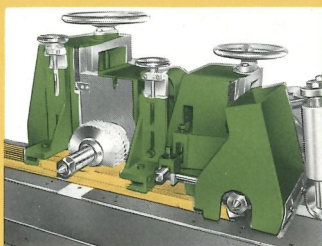

GRAMA

Maskiner for træindustrien

MK 6

Model MK 6, firesidet
kehlemaskine med 6 kutterspindler.
Maskinen leveres også med 4 og 5
kutterspindler.

Bryneapparat for de vandret-
liggende kutterspindler.

Multisavaggregat
til kehlemaskiner

GRAMA

MKAF 6

Model MKAF 6, firesidet kehlmaskine med 6 kutterspindler og med afretter. Her vist med støjkabine. Maskinen leveres også med 4, 5, 7 og 8 kutterspindler.

MKA 7

Model MKA 7, firesidet kehlmaskine med 7 kutterspindler og med afretter og tvangsstyring. Maskinen leveres også med 5, 6, 8 og 9 kutterspindler.

ILS 1

Model ILS 1, ilæggeapparat beregnet til kehlmaskiner uden afretter.

MA 2

Model MA 2, tosidet afretter og fugemaskine med fremtræksapparat.

MKAF 6

MKAF 6, firesidet kehlmaskine med 6 kutterer og med afretter. Her vist med støjkabine. Men leveres også med 4, 5, 7 og 8 kutterspindler.

med 7 kutterer og kutterspindler.

MA 2

Model MA 2, tosidet afretter og fugemaskine med fremtræksapparat.

ILS 1

Model ILS 1, ilæggeapparat beregnet til kehlmaskiner uden afretter.

HK 5/S

Model HK 5/S, firesidet høvle- og kehlmaskine med 5 kutterspindler. Maskinen leveres også med 4, 6, 7, 8 og 9 kutterspindler.