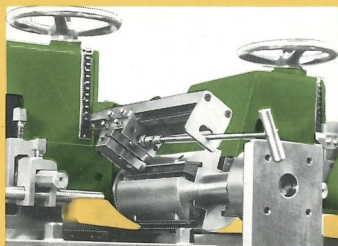

GRAMA

Maskiner for træindustrien

MK 6

Model MK 6, firesidet
kehlemaskine med 6 kutterspindler.
Maskinen leveres også med 4 og 5
kutterspindler.

Bryneapparat for de vandret-
liggende kutterspindler.

Multisavaggregat
til kehlemaskiner

GRAMA

MKAF 6

Model MKAF 6, firesidet kehlmaskine med 6 kutterspindler og med afretter. Her vist med støjkabine. Maskinen leveres også med 4, 5, 7 og 8 kutterspindler.

MKA 7

Model MKA 7, firesidet kehlmaskine med 7 kutterspindler og med afretter og tvangsstyring. Maskinen leveres også med 5, 6, 8 og 9 kutterspindler.

ILS 1

Model ILS 1, ilæggeapparat beregnet til kehlmaskiner uden afretter.

MA 2

Model MA 2, tosidet afretter og fugemaskine med fremtræksapparat.

MKAF 6

MKAF 6, firesidet kehlmaskine med 6 kutterer og med afretter. Her vist med støjkabine. Men leveres også med 4, 5, 7 og 8 kutterspindler.

ILSF

Model ILS F, ilægger-apparat med fremtræk beregnet til kehlmaskiner med afretter.

MKS 1/0

Model MKS 1/0, special rundsav for lodret og vandret opskæring af planker og brædder m.v.

RSA 2

Model RSA 2, valsekløvsav med automatisk fremtræk til opskæring af planker og brædder m.v.