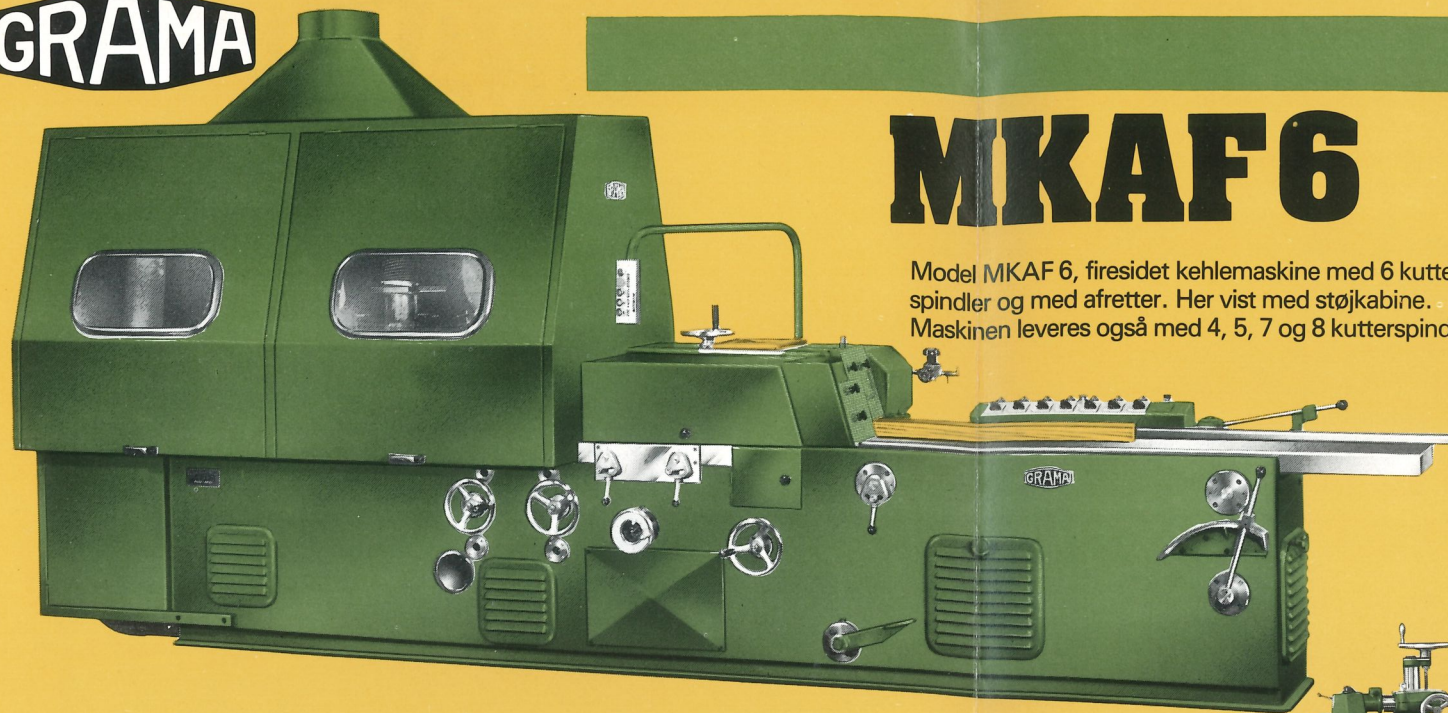

GRAMA

Maskiner for træindustrien

MK 6

Model MK 6, firesidet
kehlemaskine med 6 kutterspindler.
Maskinen leveres også med 4 og 5
kutterspindler.

Bryneapparat for de vandret-
liggende kutterspindler.

Multisavaggregat
til kehlemaskiner

GRAMA

MKAF 6

Model MKAF 6, firesidet kehlmaskine med 6 kutterspindler og med afretter. Her vist med støjkabine. Maskinen leveres også med 4, 5, 7 og 8 kutterspindler.

MKA 7

Model MKA 7, firesidet kehlmaskine med 7 kutterspindler og med afretter og tvangsstyring. Maskinen leveres også med 5, 6, 8 og 9 kutterspindler.

ILSF

Model ILS F, ilægger-apparat med fremtræk beregnet til kehlmaskiner med afretter.

MKS 1/0

Model MKS 1/0, special rundsav for lodret og vandret opskæring af planker og brædder m.v.

RSA 2

Model RSA 2, valsekløvsav med automatisk fremtræk til opskæring af planker og brædder m.v.