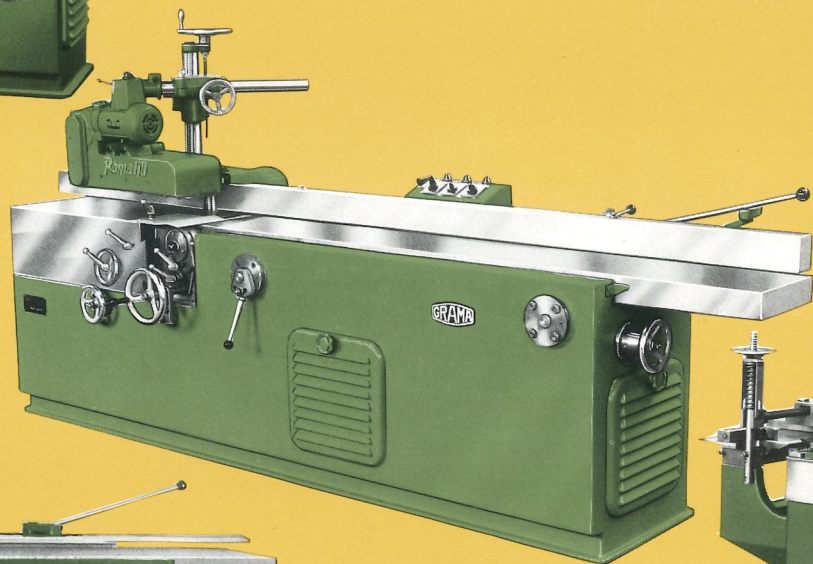

med 7 kutterer og kutterspindler.