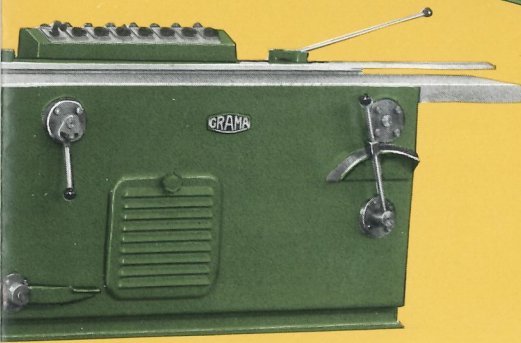

GRAMA

Maskiner for træindustrien

MK 6

Model MK 6, firesidet
kehlemaskine med 6 kutterspindler.
Maskinen leveres også med 4 og 5
kutterspindler.

Bryneapparat for de vandret-
liggende kutterspindler.

Multisavaggregat
til kehlemaskiner

GRAMA

MKAF 6

Model MKAF 6, firesidet kehlmaskine med 6 kutterspindler og med afretter. Her vist med støjkabine. Maskinen leveres også med 4, 5, 7 og 8 kutterspindler.

MKA 7

Model MKA 7, firesidet kehlmaskine med 7 kutterspindler og med afretter og tvangsstyring. Maskinen leveres også med 5, 6, 8 og 9 kutterspindler.

ILS 1

Model ILS 1, ilæggeapparat beregnet til kehlmaskiner uden afretter.

MA 2

Model MA 2, tosidet afretter og fugemaskine med fremtræksapparat.

MKAF 6

MKAF 6, firesidet kehlmaskine med 6 kutterer og med afretter. Her vist med støjkabine. Men leveres også med 4, 5, 7 og 8 kutterspindler.

med 7 kutterer og kutterspindler.

MA 2

Model MA 2, tosidet afretter og fugemaskine med fremtræksapparat.

ILS 1

Model ILS 1, ilæggeapparat beregnet til kehlmaskiner uden afretter.

HK 5/S

Model HK 5/S, firesidet høvle- og kehlmaskine med 5 kutterspindler. Maskinen leveres også med 4, 6, 7, 8 og 9 kutterspindler.