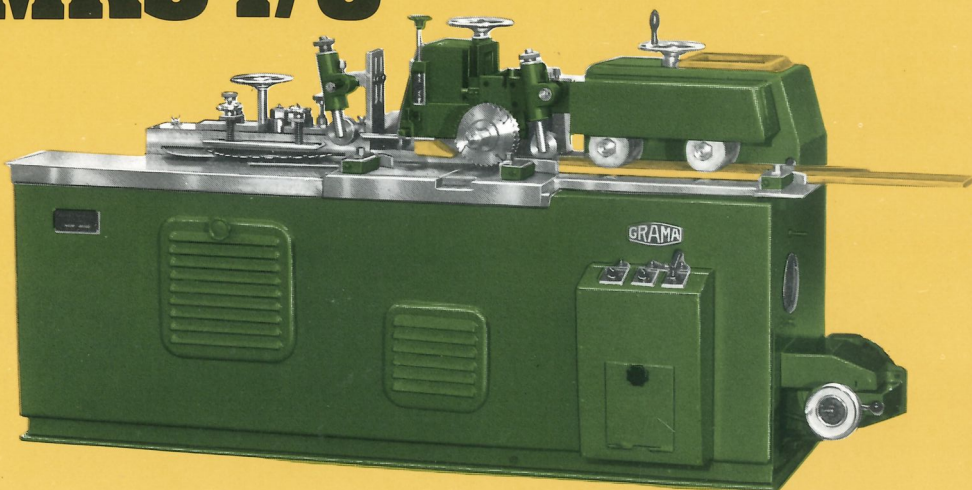

GRAMA

Maskiner for træindustrien

MK 6

Model MK 6, firesidet
kehlemaskine med 6 kutterspindler.
Maskinen leveres også med 4 og 5
kutterspindler.

Bryneapparat for de vandret-
liggende kutterspindler.

Multisavaggregat
til kehlemaskiner

GRAMA

MKAF 6

Model MKAF 6, firesidet kehlmaskine med 6 kutterspindler og med afretter. Her vist med støjkabine. Maskinen leveres også med 4, 5, 7 og 8 kutterspindler.

MKA 7

Model MKA 7, firesidet kehlmaskine med 7 kutterspindler og med afretter og tvangsstyring. Maskinen leveres også med 5, 6, 8 og 9 kutterspindler.

med 7 kutterer og kutterspindler.

MA 2

Model MA 2, tosidet afretter og fugemaskine med fremtræksapparat.

ILS 1

Model ILS 1, ilæggeapparat beregnet til kehlmaskiner uden afretter.

HK 5/S

Model HK 5/S, firesidet høvle- og kehlmaskine med 5 kutterspindler. Maskinen leveres også med 4, 6, 7, 8 og 9 kutterspindler.

ILSF

Model ILS F, ilægger-apparat med fremtræk beregnet til kehlmaskiner med afretter.

MKS 1/0

Model MKS 1/0, special rundsav for lodret og vandret opskæring af planker og brædder m.v.

RSA 2

Model RSA 2, valsekløvsav med automatisk fremtræk til opskæring af planker og brædder m.v.