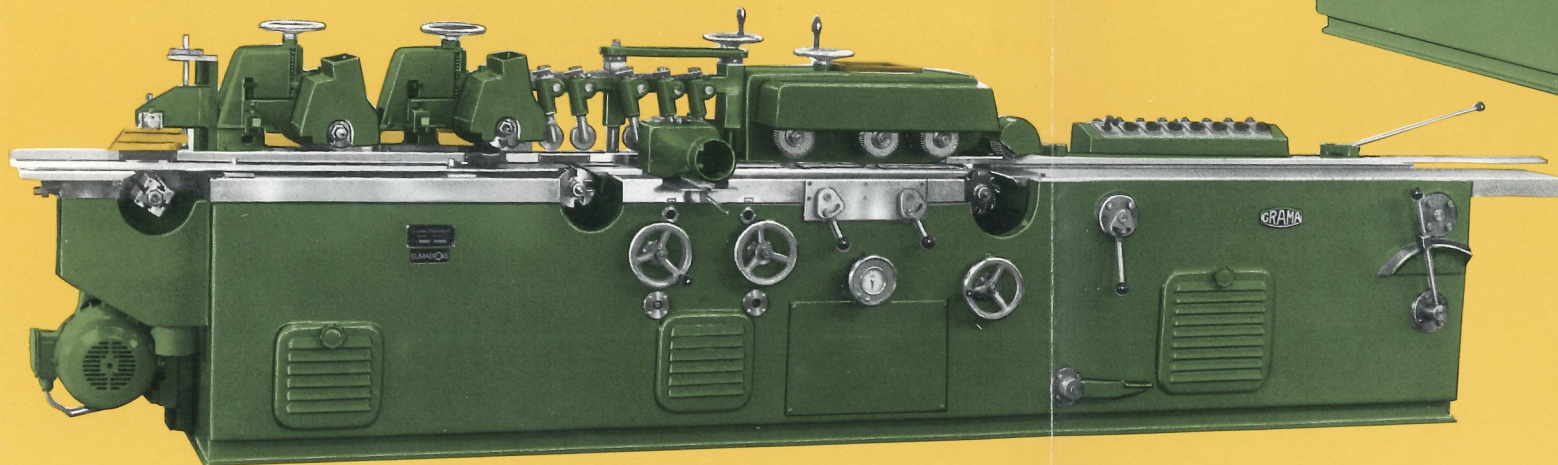

GRAMA

Maskiner for træindustrien

MK 6

Model MK 6, firesidet
kehlemaskine med 6 kutterspindler.
Maskinen leveres også med 4 og 5
kutterspindler.

Bryneapparat for de vandret-
liggende kutterspindler.

Multisavaggregat
til kehlemaskiner

GRAMA

MKAF 6

Model MKAF 6, firesidet kehlmaskine med 6 kutterspindler og med afretter. Her vist med støjkabine. Maskinen leveres også med 4, 5, 7 og 8 kutterspindler.

MKA 7

Model MKA 7, firesidet kehlmaskine med 7 kutterspindler og med afretter og tvangsstyring. Maskinen leveres også med 5, 6, 8 og 9 kutterspindler.

ILS 1

Model ILS 1, ilæggeapparat beregnet til kehlmaskiner uden afretter.

MA 2

Model MA 2, tosidet afretter og fugemaskine med fremtræksapparat.

MKAF 6

MKAF 6, firesidet kehlmaskine med 6 kutterer og med afretter. Her vist med støjkabine. Men leveres også med 4, 5, 7 og 8 kutterspindler.

ILSF

Model ILS F, ilægger-apparat med fremtræk beregnet til kehlmaskiner med afretter.

MKS 1/0

Model MKS 1/0, special rundsav for lodret og vandret opskæring af planker og brædder m.v.

RSA 2

Model RSA 2, valsekløvsav med automatisk fremtræk til opskæring af planker og brædder m.v.