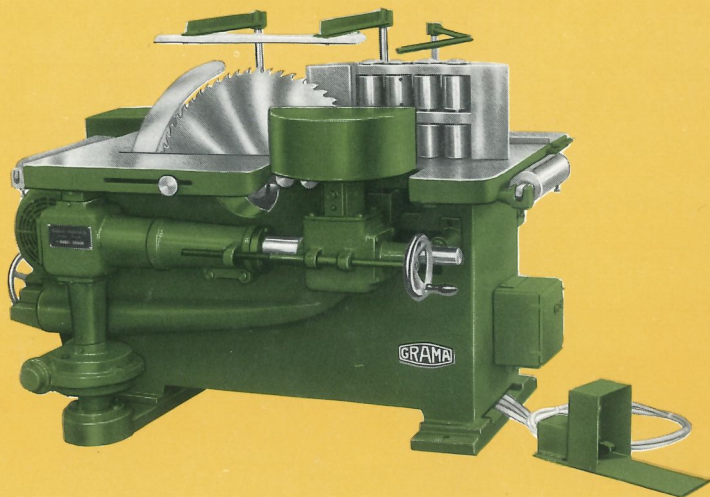

GRAMA

Maskiner for træindustrien

MK 6

Model MK 6, firesidet
kehlemaskine med 6 kutterspindler.
Maskinen leveres også med 4 og 5
kutterspindler.

Bryneapparat for de vandret-
liggende kutterspindler.

Multisavaggregat
til kehlemaskiner

GRAMA

MKAF 6

Model MKAF 6, firesidet kehlmaskine med 6 kutterspindler og med afretter. Her vist med støjkabine. Maskinen leveres også med 4, 5, 7 og 8 kutterspindler.

MKA 7

Model MKA 7, firesidet kehlmaskine med 7 kutterspindler og med afretter og tvangsstyring. Maskinen leveres også med 5, 6, 8 og 9 kutterspindler.

ILSF

Model ILS F, ilægger-apparat med fremtræk beregnet til kehlmaskiner med afretter.

MKS 1/0

Model MKS 1/0, special rundsav for lodret og vandret opskæring af planker og brædder m.v.

RSA 2

Model RSA 2, valsekløvsav med automatisk fremtræk til opskæring af planker og brædder m.v.