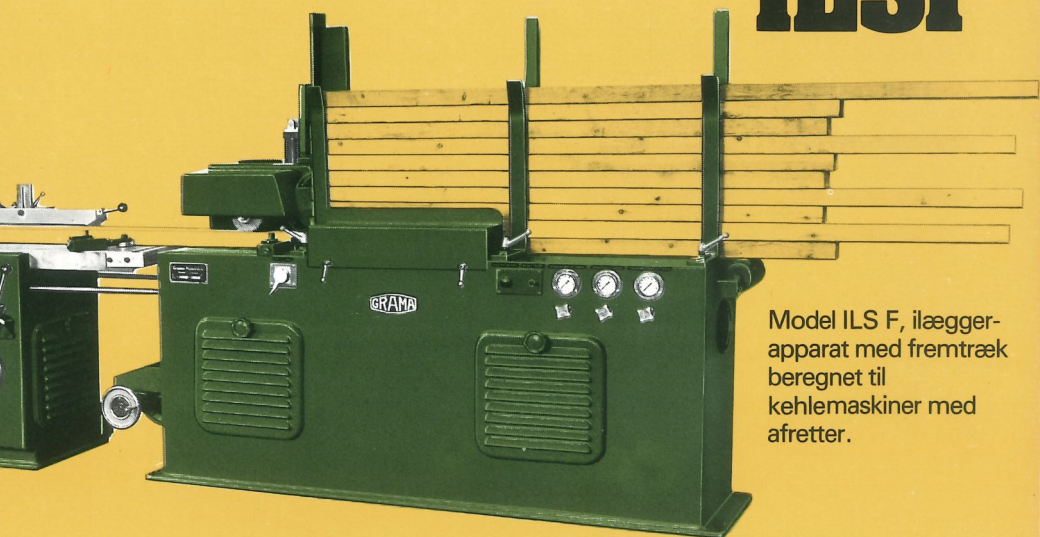

ILSF

Model ILS F, ilægger-apparat med fremtræk beregnet til kehlmaskiner med afretter.