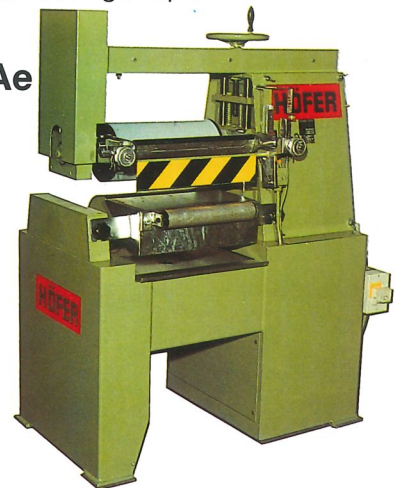

HÖFER

BSM II

Universalbandschleifmaschine
Universal stroke sander

BSM II Super

Hochleistungsbandschleifmaschine
High Efficiency stroke sander

BSM III

Bandschleifmaschine
Stroke sander

BSM IV

Universal-Kantenschleifmaschine
Edge sanding machine

BSM V

Doppelseitige Kantenschleifmaschine
Two-side-edge sanding machine

P II

Profilschleifmaschine
Profil sanding machine

HÖFER

LAn

Zwei-Walzen-Auftragsmaschine
two-roller-gluespreader

LAD

Vier-Walzen-Auftragsmaschine
Four-roller-gluespreader

BM

Bürstenmaschine
Dust brushing machine

LAe

Einseitig offene Auftragsmaschine
One-side open gluespreader

BSM VI

Kombinierte Kantenschleifmaschine
Combined edge sanding machine