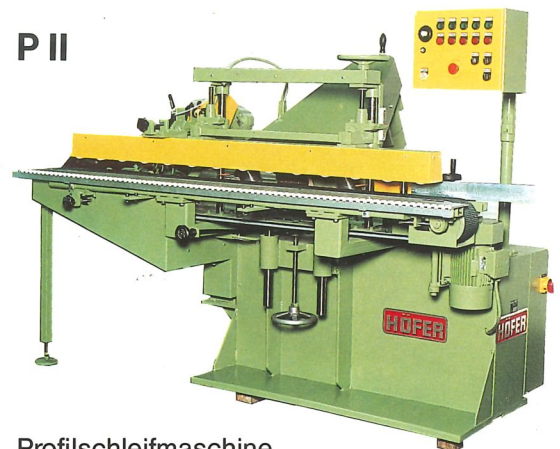

HÖFER

BSM II

Universalbandschleifmaschine
Universal stroke sander

BSM II Super

Hochleistungsbandschleifmaschine
High Efficiency stroke sander

BSM III

Bandschleifmaschine
Stroke sander

BSM IV

Universal-Kantenschleifmaschine
Edge sanding machine

BSM V

Doppelseitige Kantenschleifmaschine
Two-side-edge sanding machine

P II

Profilschleifmaschine
Profil sanding machine

HÖFER

LAn

Zwei-Walzen-Auftragsmaschine
two-roller-gluespreader

LAD

Vier-Walzen-Auftragsmaschine
Four-roller-gluespreader

BM

Bürstenmaschine
Dust brushing machine

LAe

Einseitig offene Auftragsmaschine
One-side open gluespreader

BSM VI

Kombinierte Kantenschleifmaschine
Combined edge sanding machine