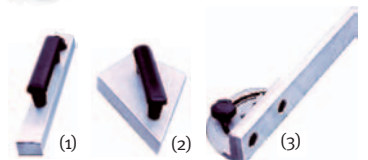

LLB 20 - Die preiswerte Langlochbohrmaschine mit schwenkbarem Bohrsupport.

Argumente, die überzeugen in Qualität, Leistung und Preis.

- Bohrsupport 45° neigbar nach zwei Seiten
- Bohrsupport auf gehärteten Prismenführungen gelagert über bewährtes Kugelkontaktsystem
- Einhandhebelverstellung für schnelles und präzises Bohren
- Wescottbohrfutter o-16 mm serienmäßig
- Exzenterspanner serienmäßig
- Dübeleinrichtung mit Raster 16, 22, 25, 32 mm jederzeit nachrüstbar
- O-Stellung in der Mitte der Rasterstange der Dübeleinrichtung
- Arbeitstische aus Grauguß
- stabile Stahl-Graugußkonstruktion
- sowohl für den rechts- als auch linksdrehenden Gebrauch

- einfache und präzise Höhenverstellung über Handrad

- Skalen für die Höheneinstellung und das Schwenken erleichtert schnelles einstellen

Bohrsupport

- auf gehärteten Prismenführungen gelagert mit bewährtem Kugelkontaktsystem

Dübeleinrichtung

- O-Stellung in der Mitte der Rasterstange der Dübeleinrichtung

Modell	LLB 20
Artikel-Nr.	532 6620
EUR zzgl. MwSt.	1.389,00

Technische Daten	
Arbeitstischabmessungen	530x230 mm
Bohrbreite	200 mm
Bohrtiefe	150 mm
Bohrkopfhöhenverstellung	200 mm
Bohrkopf neigbar	45°-0°-45°
Wescottbohrfutter	o-16 mm
Drehzahl	2800 U/min
Motorleistung 400 V / 50 Hz / P 2	1,5 kW (2,0 PS)
Absaugstutzendurchmesser	80 mm
Gewicht	160 kg
Abmessungen	530x650x900 mm

Langlochbohrer-Set 5-tlg. im Holzetui

- Größe 8/10/12/14/16 mm
- Größe 8/10/12/14 mm mit 12,8 mm Schaft
- Größe 16 mm mit 15,8 mm Schaft
- rechtsdrehend
- deutsches Qualitätsprodukt

Optionales Zubehör

- (1) Anschlagplatte 90° und (2) Anschlagplatte 22,5°/45° für schnelle fixe Einstellungen
- (3) einstellbarer Winkelanschlag ermöglicht stufenloses Einstellen von 60°-0°-60°