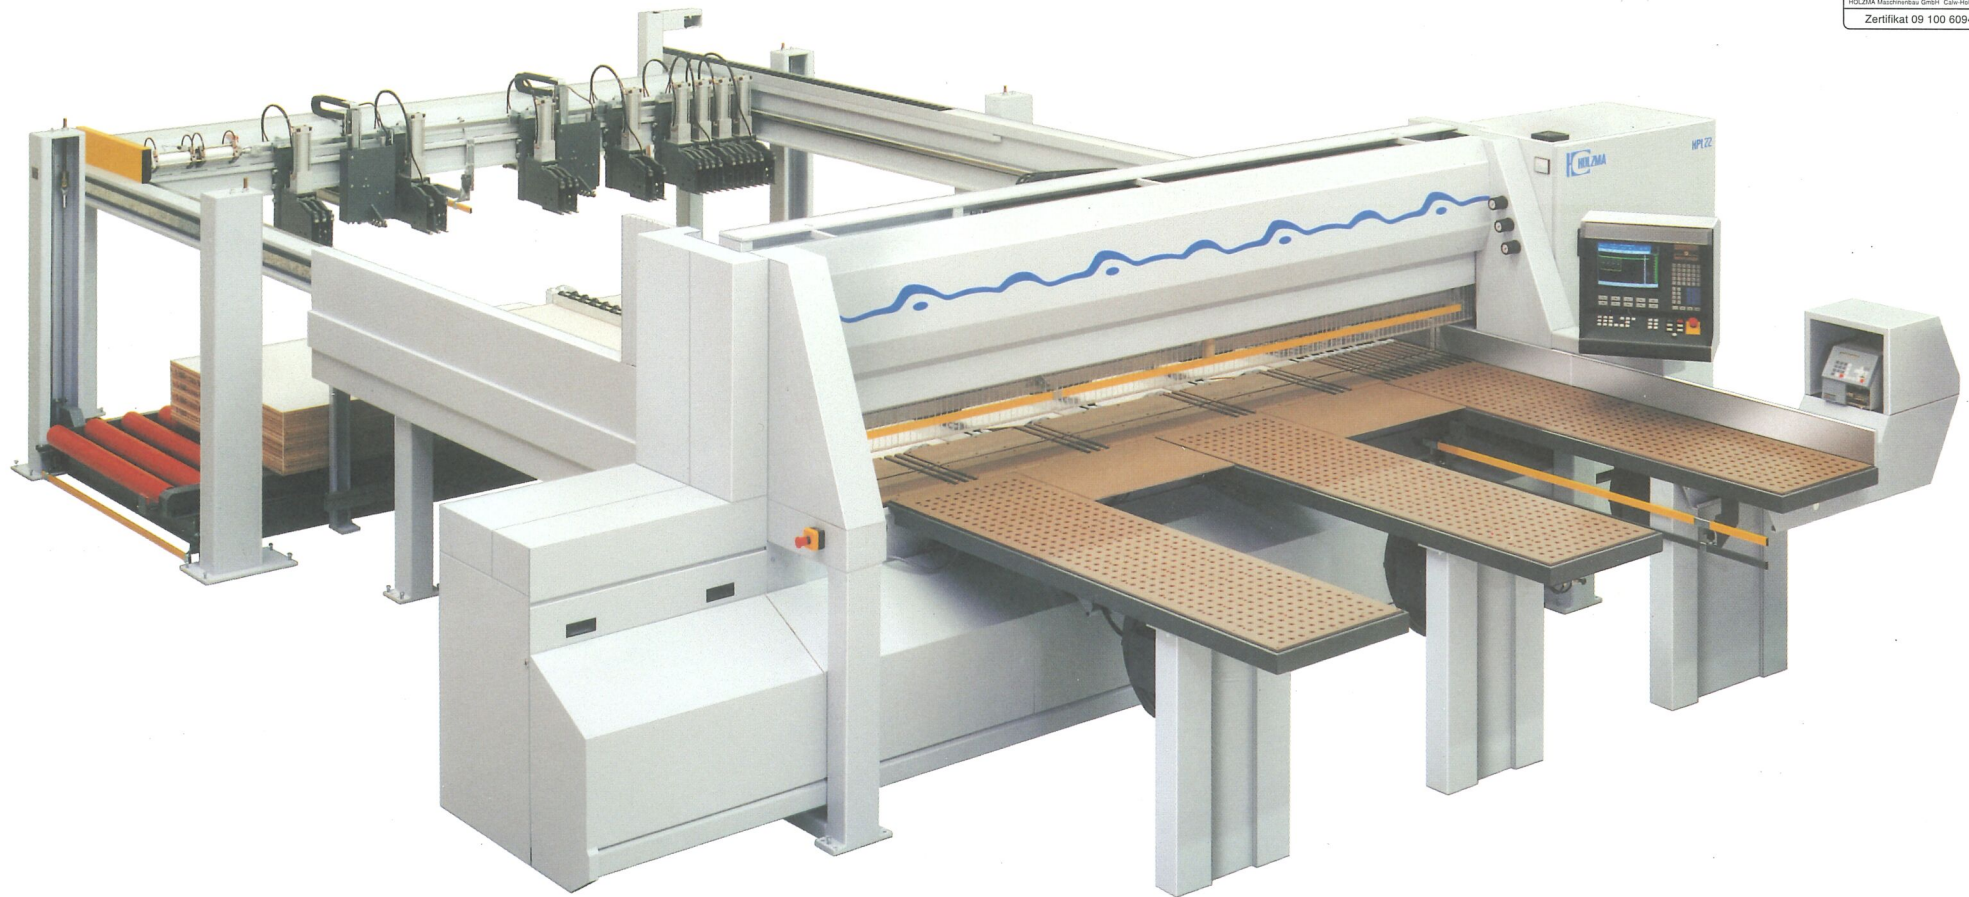

HOLZMA

MASCHINENBAU GMBH · D-75365 CALW-HOLZBRONN · GERMANY
TELEFON (0 70 53) 69 - 0 · TELEX 7 26 138 holz d · FAX (0 70 53) 61 74

HPL 22

NEUES DESIGN · NEW DESIGN · NOUVEAU DESIGN · NUEVO DISEÑO · NUOVO DESIGN