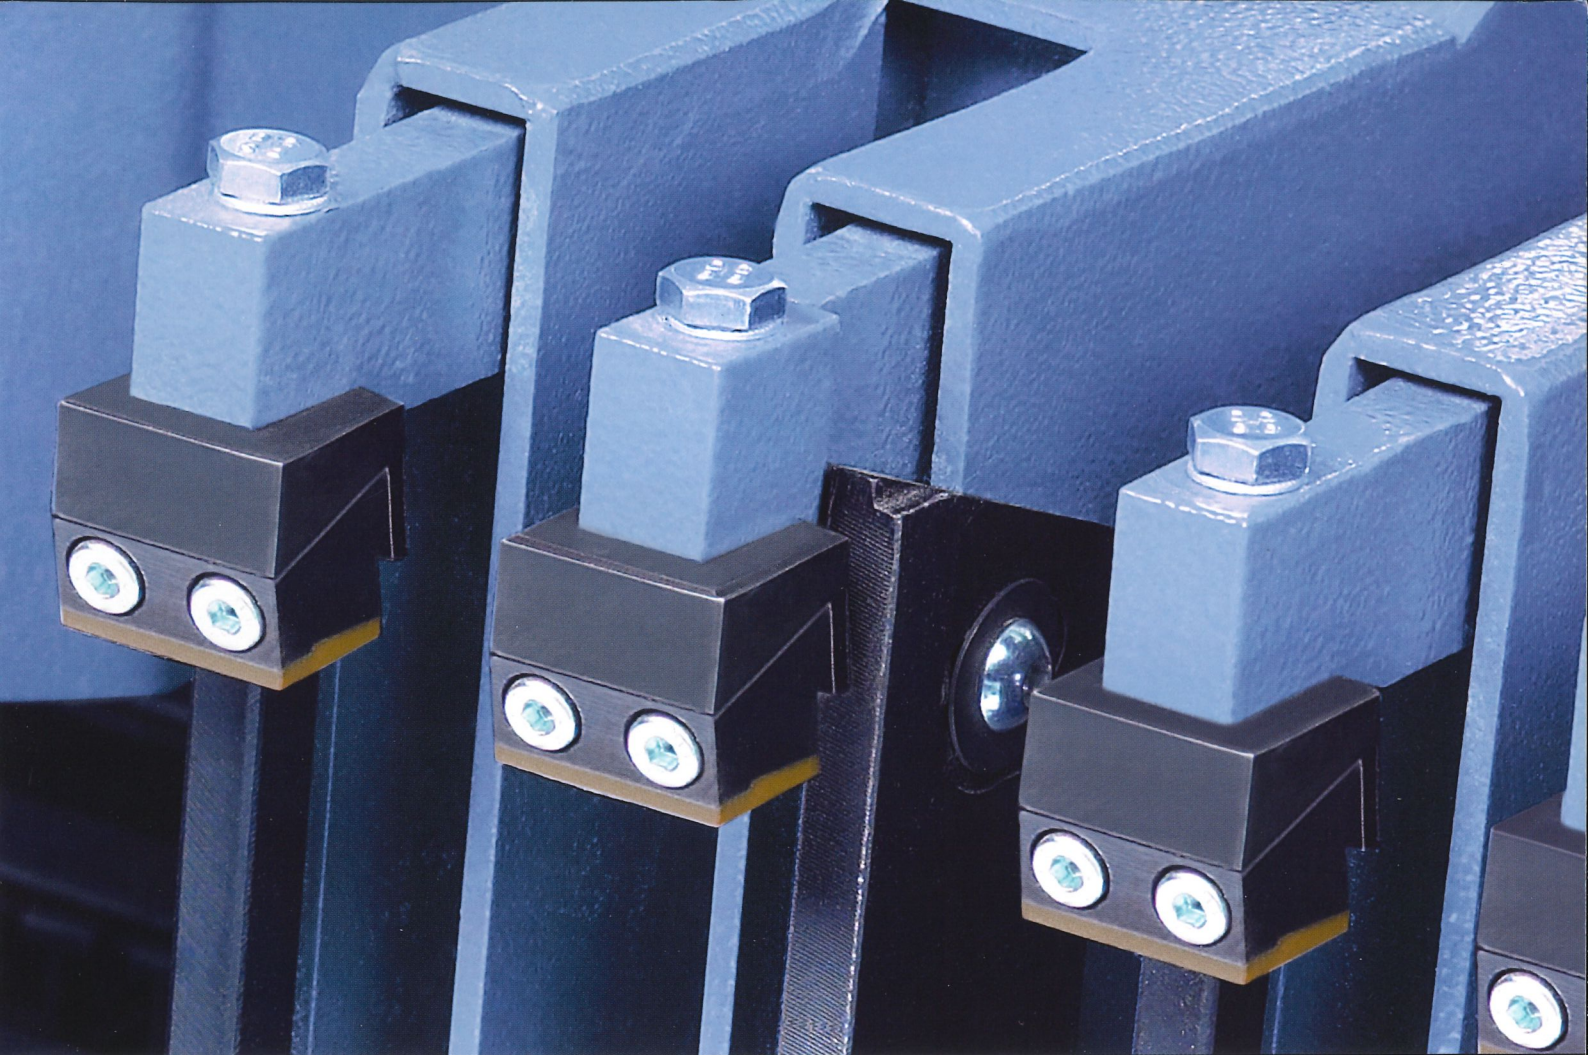

Sehen Sie den Fehler?

Nein? Es gibt auch keinen. Denn HOLZMA Sägen sind exakt und präzise bis ins Detail.

Ein Unternehmen der HOMAG Group

HOLZMA Plattenaufteiltechnik GmbH
Holzmastraße 3
75365 CALW-HOLZBRONN
Tel.: +49 7053 69-0
E-Mail: info@holzma.de

Erfahren Sie mehr unter: www.holzma.de