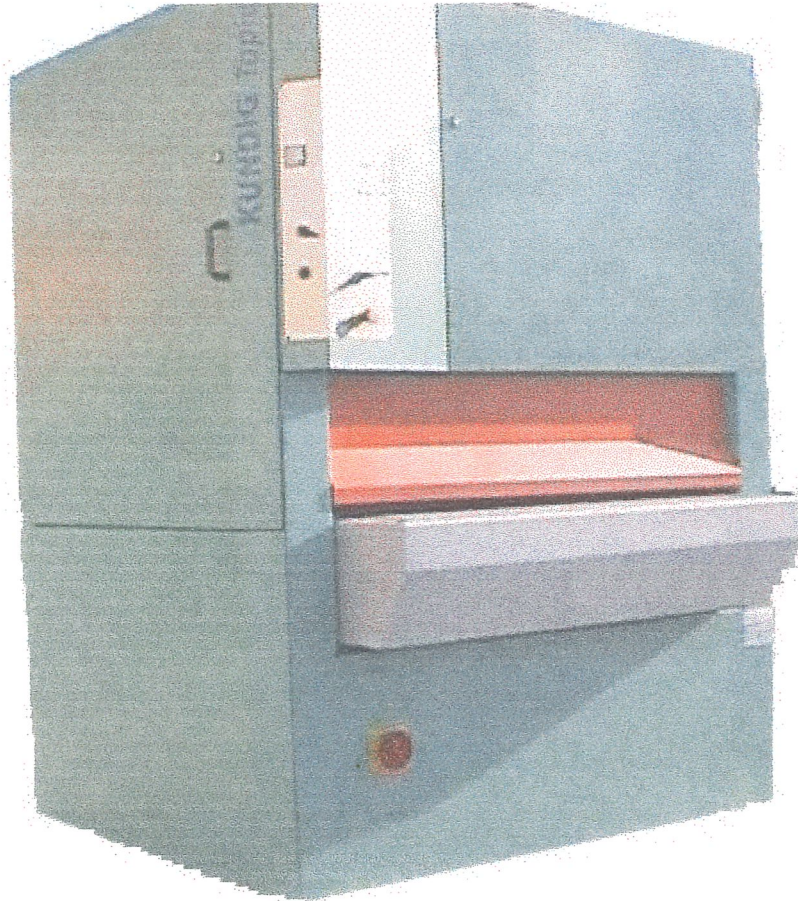

KÜNDIG

TOPIQ

SO MACHT SCHLEIFEN FREUDE

Die neue preisgünstige Breitbandschleifmaschine mit vielen Vorteilen für Industrie und Handwerk

- Arbeitsbreite 1100 mm
- Konstante Arbeitshöhe
- bewährtes KOMBI-Schleifaggregat
- Einfachste Bedienung
- Geringer Luftverbrauch
- Antriebsmotor 11 KW