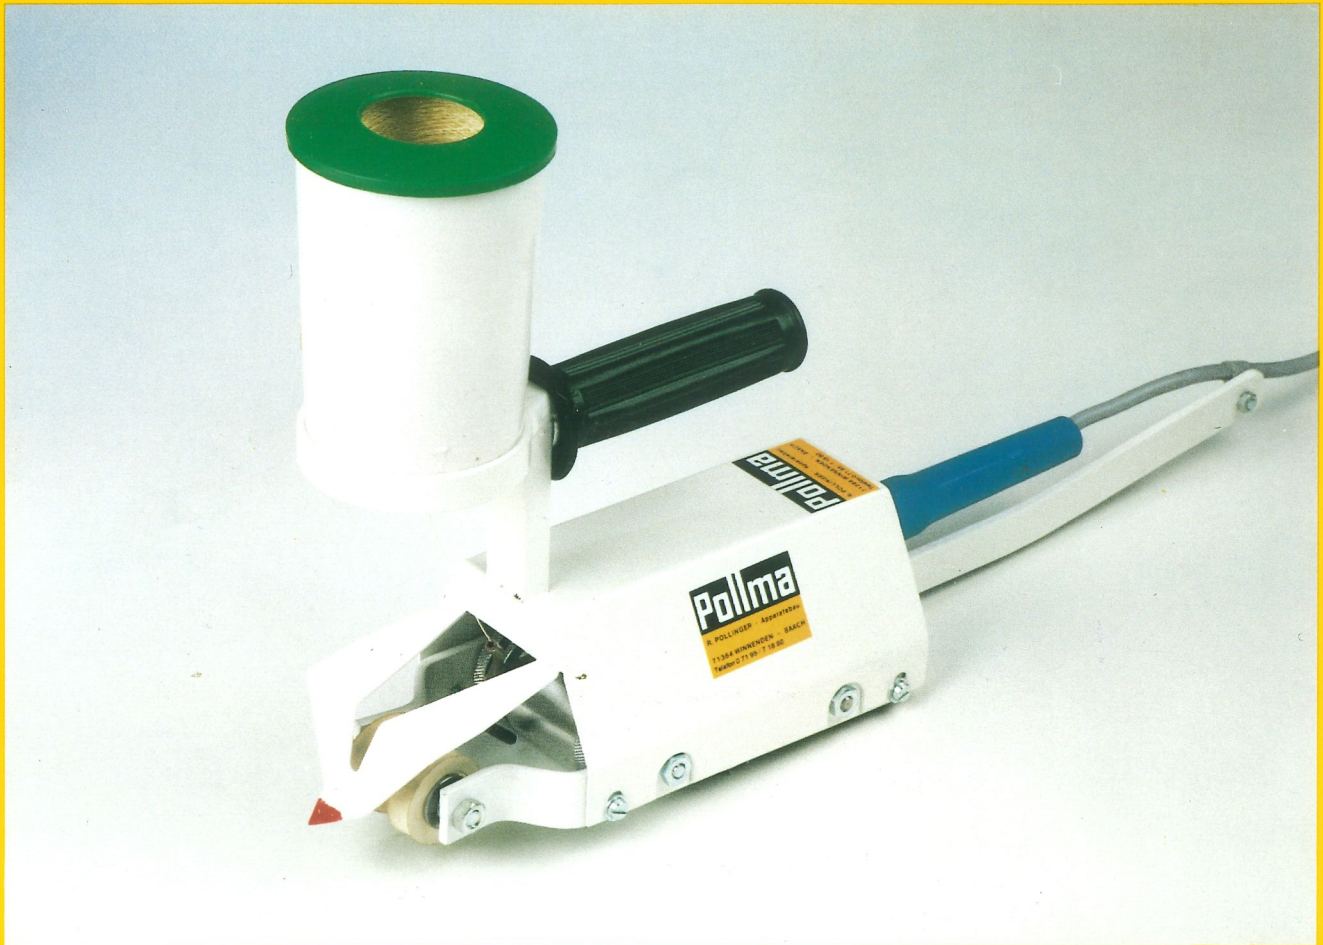

Pollma

Pollma-Furnierhandklebegerät mit Leimfaden

Typ Pollma HFZ 4 mit engem Zickzack

Eine gute Ergänzung zu jeder Furnierzusammensetzmaschine, mit allen Vorteilen des Leimfadens.

Leichte und einfache Handhabung
Schnell einsatzfähig
Geringer Strombedarf
Keine Betriebsstörungen

Das ideale Gerät für Ausbesserungsarbeiten (z. B. Windrisse) und zum rationellen und sauberen Zusammensetzen von Furnieren.

Pollma

ROBERT POLLINGER
Apparatebau
Vogelberg 13 · D-71364 Winnenden-Baach
☎ (07195) 71880+67390
Fax (07195) 72742