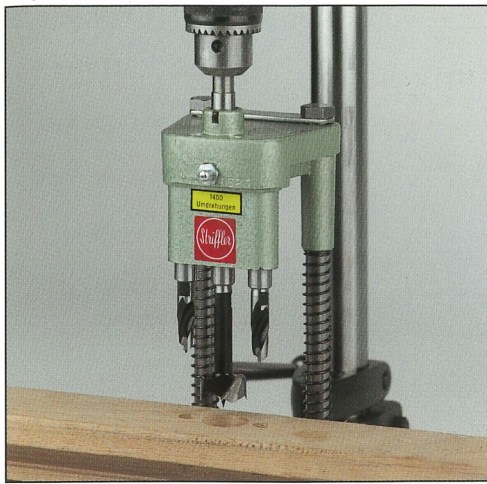

Beschlagmontagestation 2450

Beschlagmontagestation 2451

Flügelbeschlagmontagestation 2452, halbautomatisch

Armierungsschrauber 2757

Armierungsschrauber 2954

Handschraubgerät mit UHS 23

Schraub-, Bohr- und Schlitzfräsmaschine 2793 A

Profil-Bohrmaschine 2758 A

Doppelstab-Bearbeitungsanlage 2759

Montage-Dreh-Kipp-Tisch MDKT

Verglasungspresse VGP

Montagewand MW

Transport-Kommissionswagen TKW-C

Transport-Kommissionswagen TKW-A

Transport-Beschlagwagen TBW