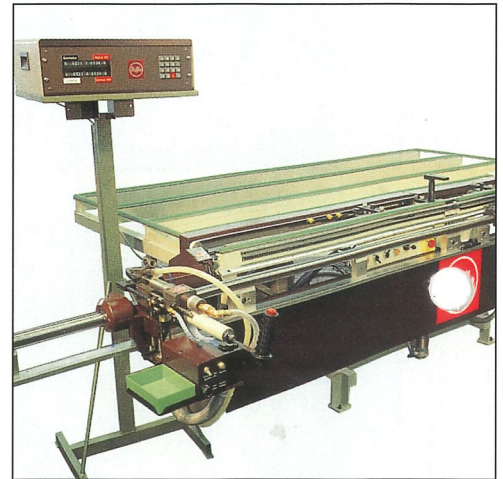

Glasleistensäge 2737

Unterflursäge C-1300 ZN

Gehrungssäge 2733

Gehrungssäge 2734-1

Doppelgehrungssäge 2750 E

Wasserschlitz-Fräsmaschine 2791

Griffoliven-Bohr- und Getriebekasten  
Fräsmaschine 2795

Topfband- und Schließstück-Bohrmaschine  
2794 AE

Beschlagmontagestation 2450

Beschlagmontagestation 2451

Flügelbeschlagmontagestation 2452, halbautomatisch

Armierungsschrauber 2757

Armierungsschrauber 2954

Handschraubgerät mit UHS 23

Schraub-, Bohr- und Schlitzfräsmaschine 2793 A