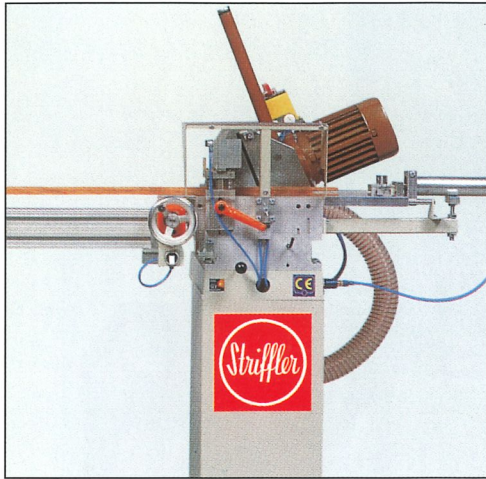

Glasleistensäge 2737