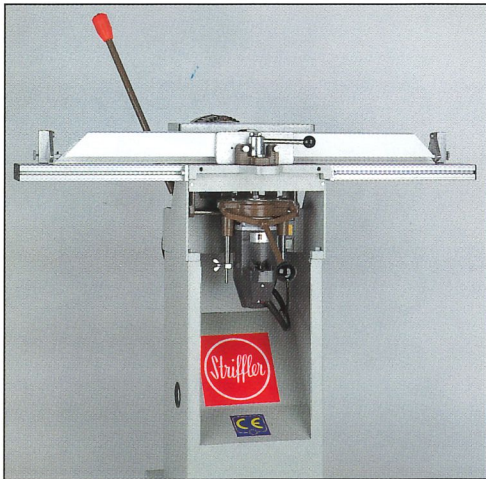

# Ihr Partner in der PVC-, Alu- und Holz- Fensterherstellung

Beschlag-Montagestation 2451

Glasleistensäge  
2737

Pistolen-Handschauber  
mit automatischer  
Schraubenzuführung UHS 23

Dichtungs-  
nutfräse  
652

Glasleistensäge 2737

Unterflursäge C-1300 ZN

Gehrungssäge 2733

Gehrungssäge 2734-1

Doppelgehrungssäge 2750 E

Wasserschlitz-Fräsmaschine 2791

Griffoliven-Bohr- und Getriebekasten  
Fräsmaschine 2795

Topfband- und Schließstück-Bohrmaschine  
2794 AE

Beschlagmontagestation 2450

Beschlagmontagestation 2451

Flügelbeschlagmontagestation 2452, halbautomatisch

Armierungsschrauber 2757

Armierungsschrauber 2954

Handschraubgerät mit UHS 23

Schraub-, Bohr- und Schlitzfräsmaschine 2793 A