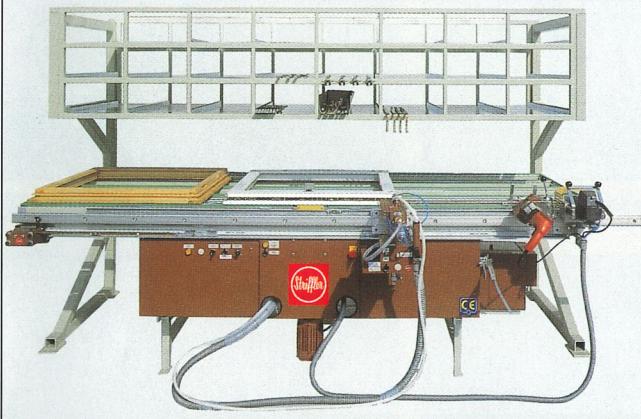

# Ihr Partner in der PVC-, Alu- und Holz- Fensterherstellung

Beschlag-Montagestation 2451

Glasleistensäge  
2737

Pistolen-Handschauber  
mit automatischer  
Schraubenzuführung UHS 23

Dichtungs-  
nutfräse  
652