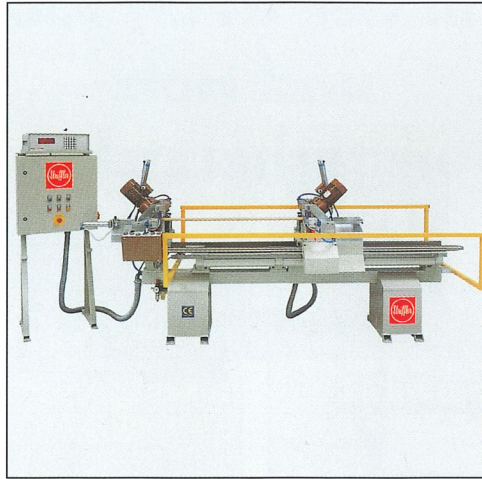

Glasleistensäge 2737

Unterflursäge C-1300 ZN

Gehrungssäge 2733

Gehrungssäge 2734-1

Doppelgehrungssäge 2750 E

Wasserschlitz-Fräsmaschine 2791

Griffoliven-Bohr- und Getriebekasten  
Fräsmaschine 2795

Topfband- und Schließstück-Bohrmaschine  
2794 AE

Beschlagmontagestation 2450

Beschlagmontagestation 2451

Flügelbeschlagmontagestation 2452, halbautomatisch

Armierungsschrauber 2757

Armierungsschrauber 2954

Handschraubgerät mit UHS 23

Schraub-, Bohr- und Schlitzfräsmaschine 2793 A