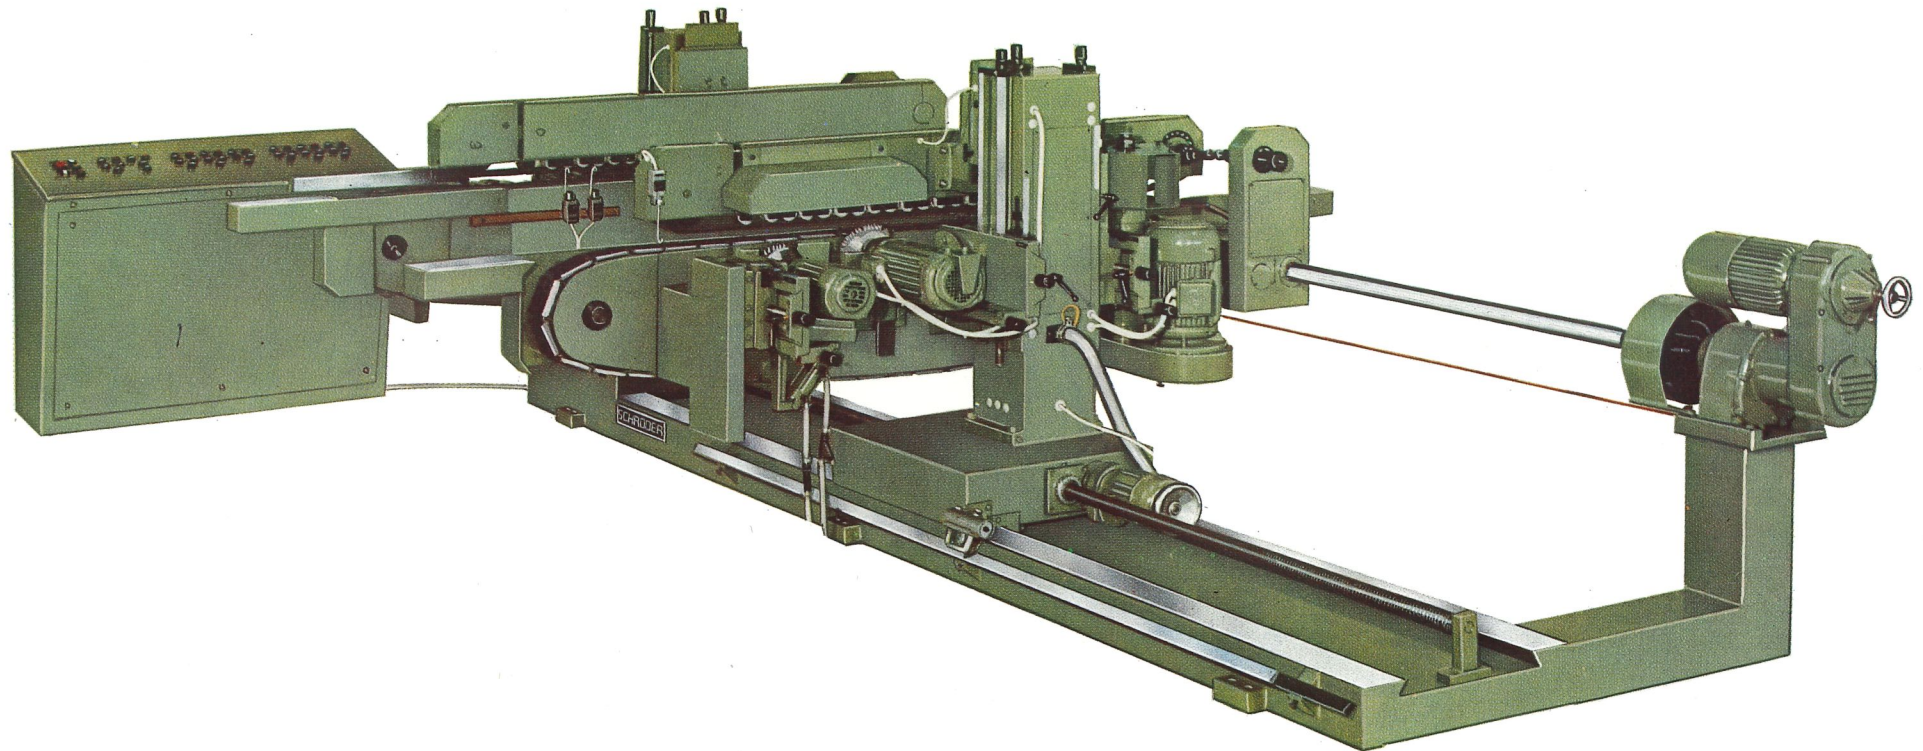

SCHRÖDER

Automatische
Doppel-Abkürz- und Mehrzweckmaschine

Automatic Double Cross-Cut and Multi-Purpose Machine

Automatisk dubbel justersag

Tronconneuse circulaire double automatique et machine
a fonction multiple

Automatisk dobbel-kapp- og universalsmaskin

Macchina troncatrice e per diversi usi doppia automatica

Automatisk dobbelt-afkorte- og universalsmaskine

Automatische Dubbele-Afkortings- en Universeelmachine

Automaattinen määrämittasaha- ja muotojyrsinkone

Type **DAM 12**