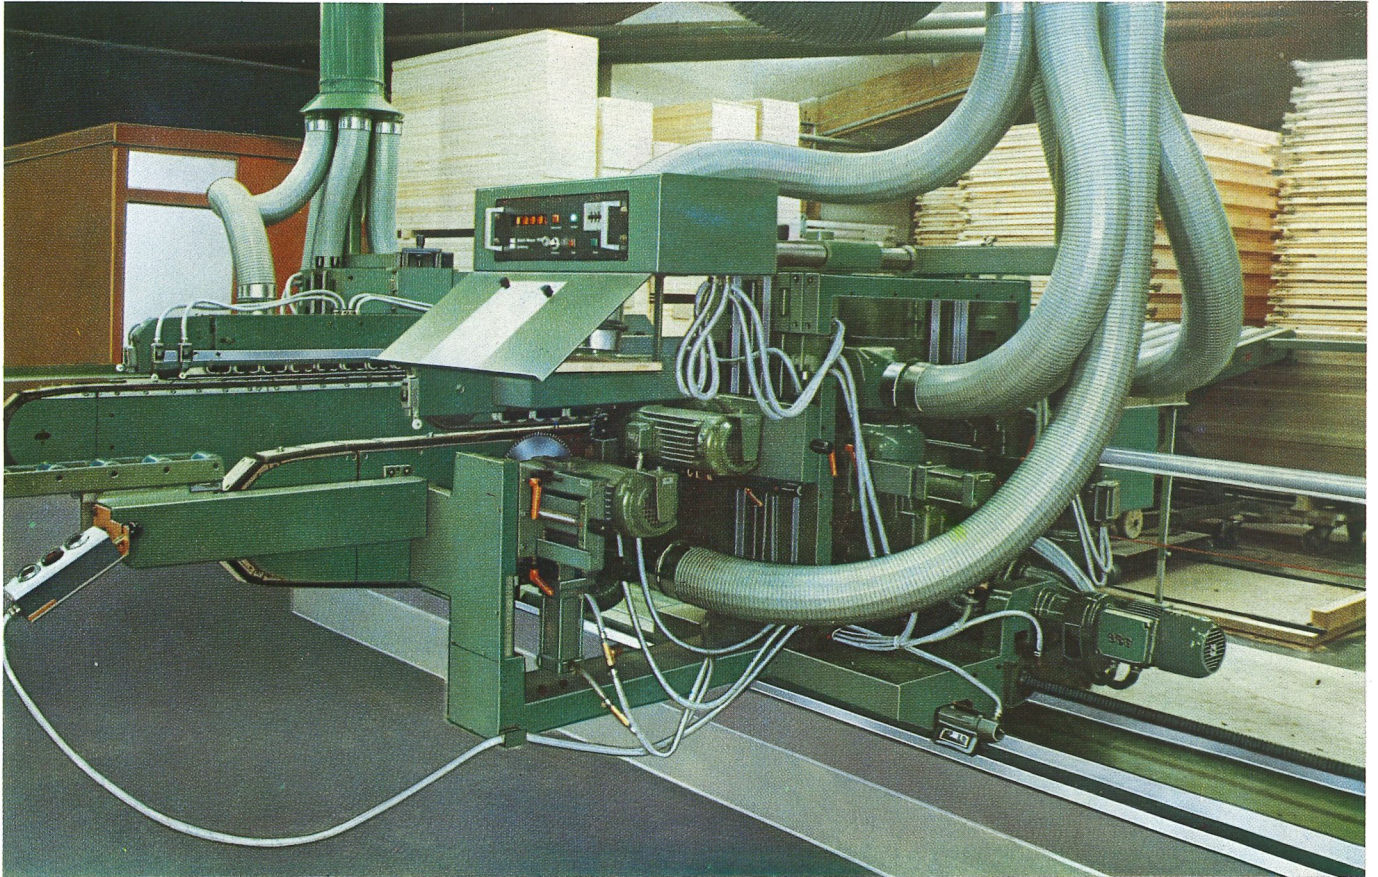

SCHRÖDER

Automatische
Doppel-Abkürz- und Mehrzweckmaschine

Type **DAM 54**

Automatic Double Cross-Cut and Multi-Purpose Machine

Tronconneuse circulaire double automatique et machine
à fonction multiple

Macchina troncatrice e per diversi usi doppia automatica