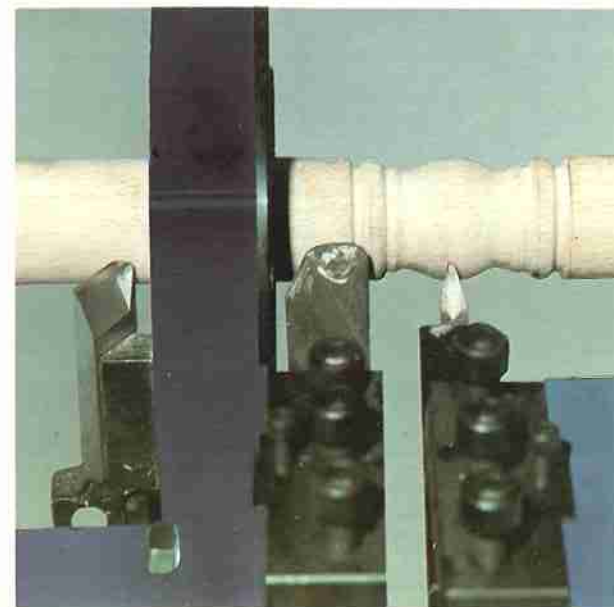

POSICION DE LAS CUCHILLAS-GUBIAS

SUS OTRAS VENTAJAS LE CONVIERTE EN UN TORNO
ROBUSTO • ELEGANTE • PODEROSO
MODERNO • CON NERVIOS

El fabricante se reserva el derecho de alterar o modificar las características sin previo aviso.