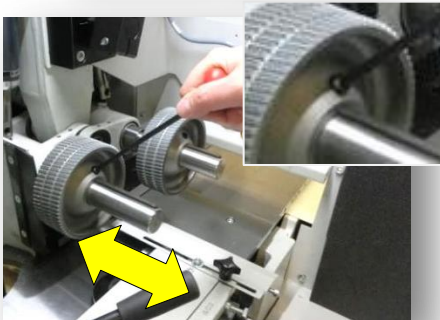

Komforna zamena alata i rukovanje

Jednobrazni ključ

Abriht-osovina

Zatezanje stonih ploča

Podesivi gornji točak

Brzo podesavanje transportnih valjaka

Korist za kupca:

- ☺ Dva jednobrazna ključa za ono malo radova podešavanja, za koje je još potreban alat
- ☺ Fiksna pozicija ključeva u mašini
- ☺ Vreme podešavanja transportnih valjaka smanjuje se za ~ 75%