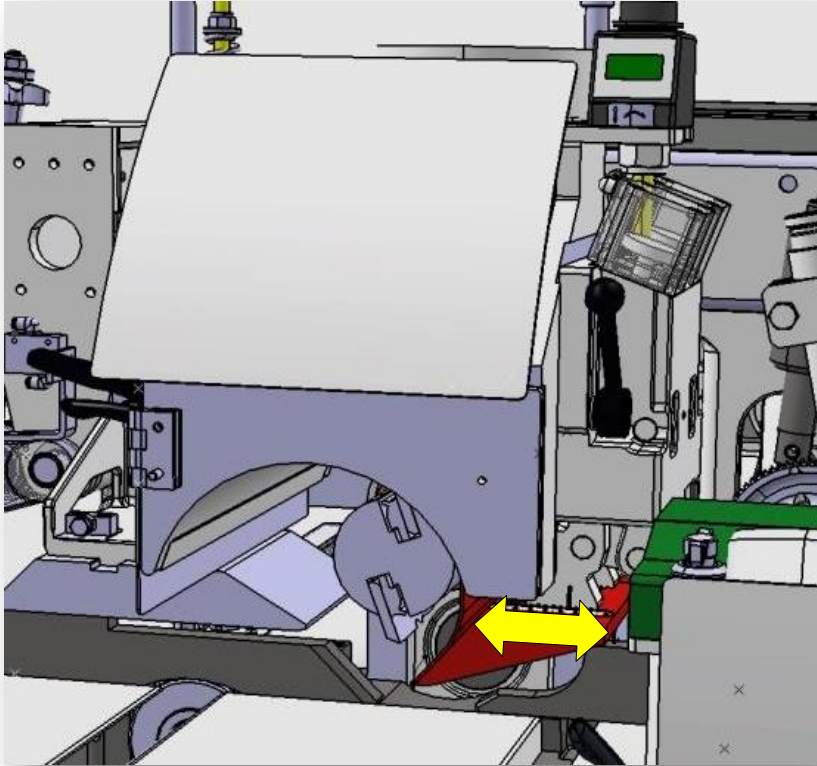

Komforna zamena alata i rukovanje

Korist za kupca:

- ☺ Kod podešavanja pritisne ploče prema prečniku alata radijalna vrednost pritiska ostaje konstantna.
- ☺ Radijalna vrednost odgovara prečniku alata – preko upravljačke jedinice moguće uneti druge vrednosti
- ☺ Nije neophodna izmena pritisnih ploča
- ☺ Vreme podešavanja pritisne ploče smanjuje se za ~ 15%