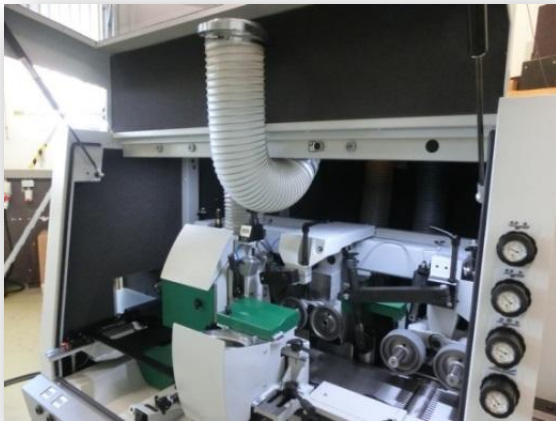

Energetska efikasnost

Korist za kupca:

- 😊 Strujno-tehnički optimirano skupljanje piljevine
- 😊 Poboljšani pristup za izmenu alata i radove podešavanja