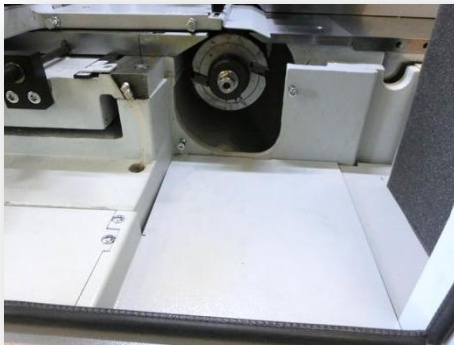

Abriht-osovina