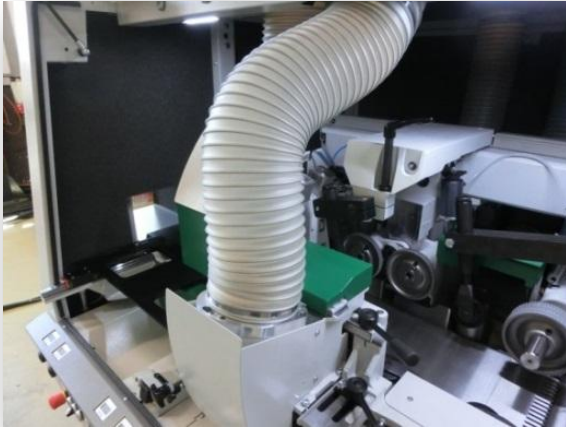

Energetska efikasnost

Korist za kupca:

- 😊 Strujno-tehnički optimirano skupljanje piljevine
- 😊 Poboljšani pristup za izmenu alata i radove podešavanja