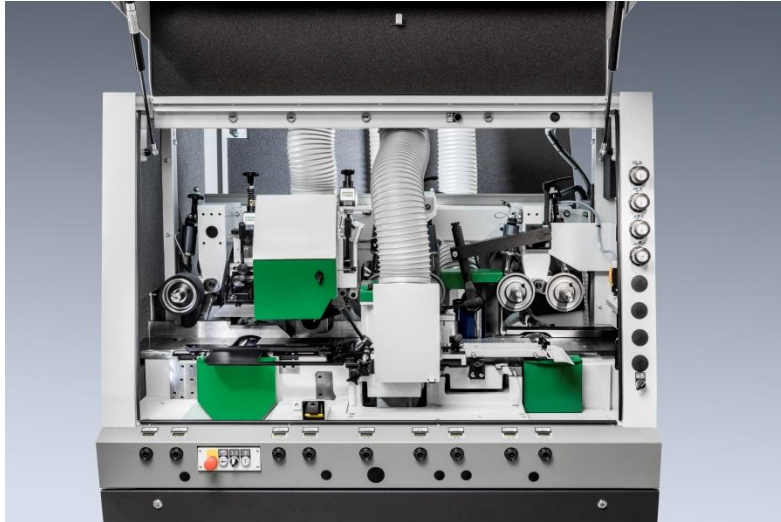

Pristupačnost i dizajn