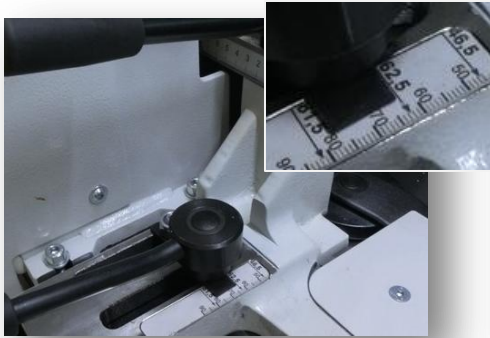

Stona ploca osovina levo/desno

Komforna zamena alata i rukovanje

Pritisak ispred leve osovine