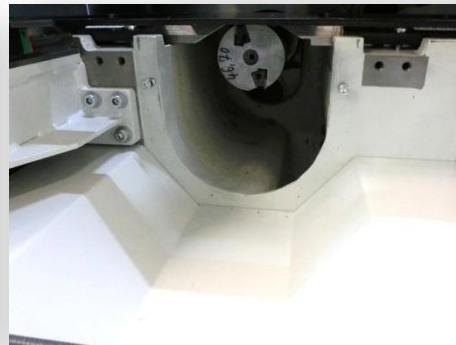

Highlights

Novi dizajn i izvanredna pristupačnost i sigurnost

Pristupačnost i dizajn

Visina stola

Abriht-osovina

2. Donja osovina

Korist za kupca:

- ☺ Visina stola 900 mm
- ☺ Poboljšani pristup za postavljanje radnih komada i zamenu alata
- ☺ Poboljšana radna sigurnost
- ☺ Poboljšani prilaz zameni alata na svim osovinama
- ☺ Transportna greda pomerenjena unazad