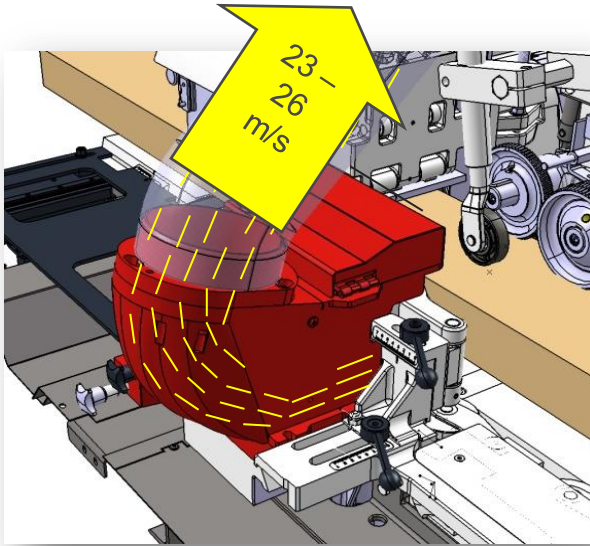

Energetska efikasnost

Korist za kupca:

- ☺ Smanjenje brzine otprašivanja za 23%
- ☺ Strujno-tehničko optimiranje skupljanja piljevine
- ☺ Smanjenje udaraca piljevine na površinu drveta
- ☺ Energetska ušteda sistema za otprašivanje ~20%
- ☺ Smanjenje buke
- ☺ Znatno manje habanje odsisnih creva zbog metalnih lukova