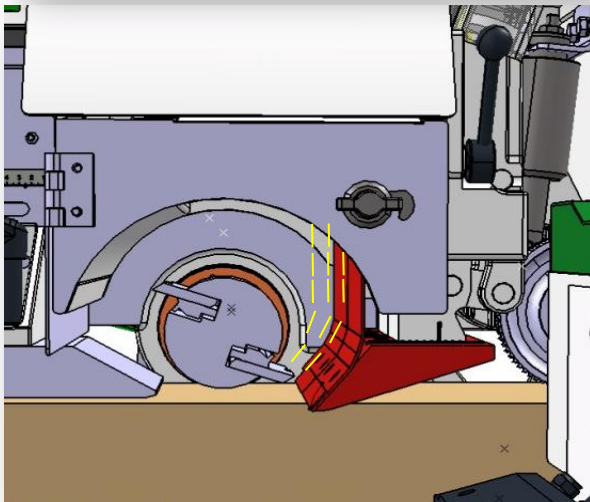

Energetska efikasnost