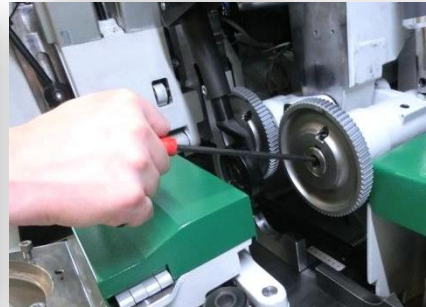

Podesivi gornji točak