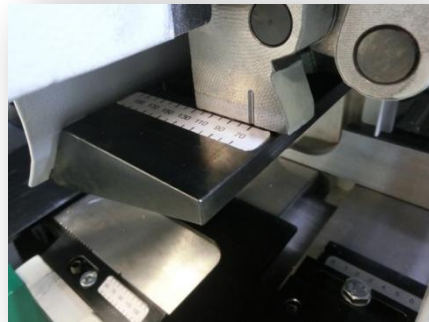

Komforna zamena alata i rukovanje

Jednobrazni ključ

Abriht-osovina

Zatezanje stonih ploča

Podesivi gornji točak

Brzo podesavanje transportnih valjaka

Korist za kupca:

- ☺ Dva jednobrazna ključa za ono malo radova podešavanja, za koje je još potreban alat
- ☺ Fiksna pozicija ključeva u mašini
- ☺ Vreme podešavanja transportnih valjaka smanjuje se za ~ 75%

Komforna zamena alata i rukovanje

Pritisak ispred leve osovine

Stona ploca osovina levo/desno

Pritisak pre gornje osovine

Pritisak iza gornje osovine

Korist za kupca:

- ☺ Automatsko pozicioniranje bez kolizione opasnosti: podešavanje pritisnih lenjira, stonih ploča itd. moguće pre postavljanje i pozicioniranja alata.
- ☺ Skale i pokazivači na svim pritisnim elementima levih i gornjih osovina, na svim stonim pločama i graničnim lenjirima
- ☺ ciljano, brzo i jednostavno podešavanje
- ☺ Vrednosti skale = radijusu alata, tj. predodređenih vrednosti iz upravljačke jedinice
- ☺ Vreme podešavanja se smanjuje za ~ 10%