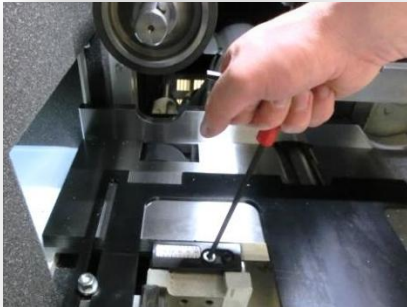

Zatezanje stonih ploča