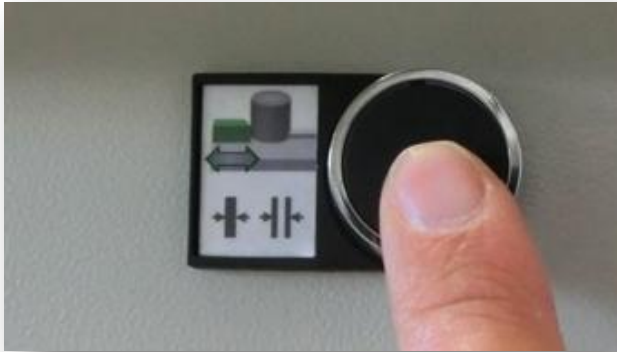

Podešavanje mašine bez alata

Korist za kupca:

- ☺ Vreme podešavanja graničnog lenjira smanjuje se za ~ 95%
- ☺ Povećanje komfora rukovanja mašinom, izbegavanje grešaka pri rukovanju
- ☺ Rizik od povredjivanja smanjen na minimum
- ☺ Maximalna radna sigurnost:
  - stezanje putem meh. opruge
  - oslobadjanje preko pneumatike
  - stezanje se uvek osigurava (korišćenjem tastera)