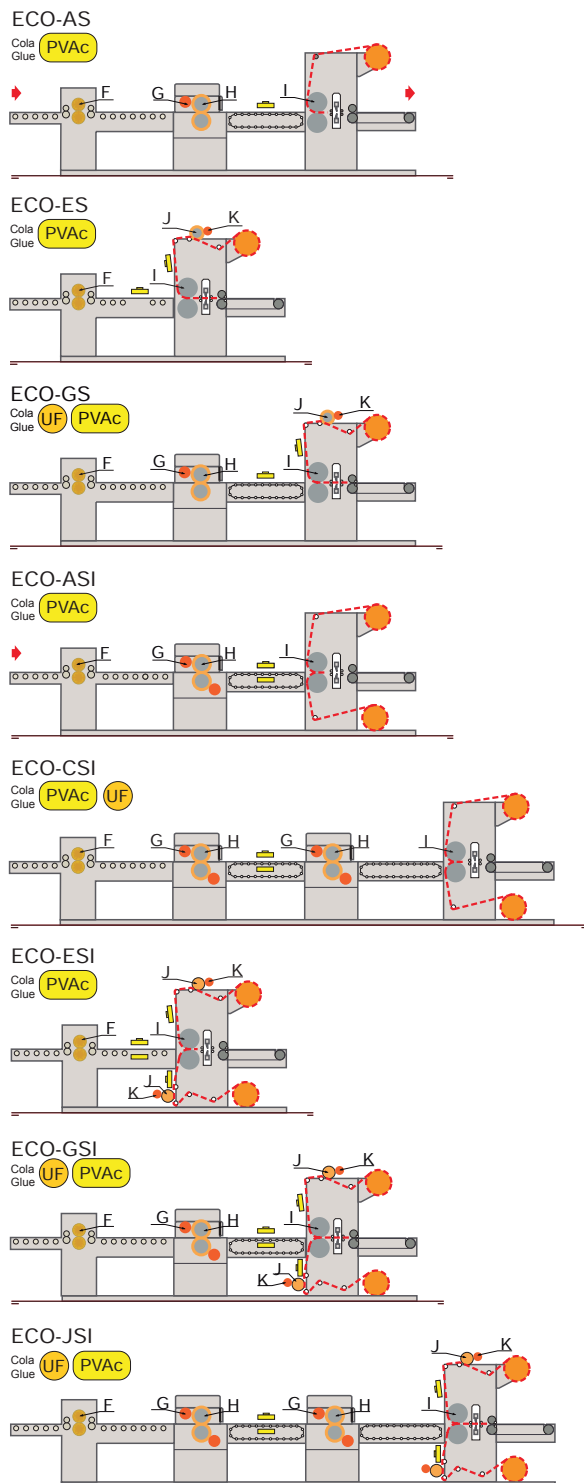

DATOS TÉCNICOS - TECHNICAL DATA

Mod.	L mín.	A máx.	C	D	FØ mm	GØ mm	HØ mm	IØ mm	Vm/ mín.
ECO-PUR-1100		1000		1050	180	248	248	300	5 - 25
ECO-PUR-1400	1200	1300	3 - 50	1350	"	"	"	"	"
ECO-PUR-1700		1600		1650	"	"	"	"	"

DATOS TÉCNICOS - TECHNICAL DATA

Mod.	L mín.	A máx.	C	D	FØ mm	GØ mm	HØ mm	IØ mm	Vm/ mín.
ECO-H-1100		1000		1050	180	248	248	300	5 - 25
ECO-H-1400	1200	1300	3 - 50	1350	"	"	"	"	"
ECO-H-1700		1600		1650	"	"	"	"	"

Laminate up to 1700 mm

Laminado hasta 1700 mm

_ECOLINE-S

Panel laminating machine over film, PVC, etc with UF & PVAc glues.

Laminadora de panel con folio de papel o PVC a una cara, mediante colas UF y PVAc.

_ECOLINE-SI

Two sides panel laminating machine over film or PVC with UF & PVAc glues.

Laminadora de panel con folio de papel o PVC a dos caras con colas UF y PVAc.

With optional
Con opcionales

DATOS TÉCNICOS - TECHNICAL DATA