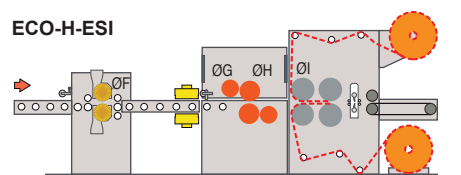

Laminate up to 1700 mm

Laminado hasta 1700 mm

_ECOLINE-PUR

Two sides panel laminating machine over film, PVC, etc with PUR glues and rubber rollers.

Laminadora de panel con folio de papel o PVC a dos caras mediante colas PUR con rodillos de goma.

_ECOLINE-H

Two sides panel laminating machine over film, PVC, etc with PUR glues and metallic rollers.

Laminadora de panel con folio de papel o PVC a dos caras mediante colas PUR con rodillos metálicos.

DATOS TÉCNICOS - TECHNICAL DATA

Mod.	L mín.	A máx.	C	D	FØ mm	GØ mm	HØ mm	IØ mm	Vm/ mín.
ECO-PUR-1100		1000		1050	180	248	248	300	5 - 25
ECO-PUR-1400	1200	1300	3 - 50	1350	"	"	"	"	"
ECO-PUR-1700		1600		1650	"	"	"	"	"