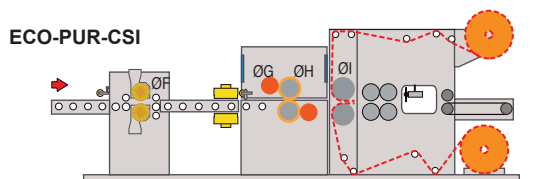

Laminate up to 1700 mm

Laminado hasta 1700 mm

_ECOLINE-PUR

Two sides panel laminating machine over film, PVC, etc with PUR glues and rubber rollers.

Laminadora de panel con folio de papel o PVC a dos caras mediante colas PUR con rodillos de goma.

_ECOLINE-H

Two sides panel laminating machine over film, PVC, etc with PUR glues and metallic rollers.

Laminadora de panel con folio de papel o PVC a dos caras mediante colas PUR con rodillos metálicos.

DATOS TÉCNICOS - TECHNICAL DATA

Mod.	L mín.	A máx.	C	D	FØ mm	GØ mm	HØ mm	IØ mm	Vm/ mín.
ECO-PUR-1100		1000		1050	180	248	248	300	5 - 25
ECO-PUR-1400	1200	1300	3 - 50	1350	"	"	"	"	"
ECO-PUR-1700		1600		1650	"	"	"	"	"

DATOS TÉCNICOS - TECHNICAL DATA

Mod.	L mín.	A máx.	C	D	FØ mm	GØ mm	HØ mm	IØ mm	JØ mm	KØ mm	Vm/mín.
ECOLINE-SI-1100		1000		1050	180	174	245	300	245	174	5 - 25
ECOLINE-SI-1400	1200	1300	3 - 50	1350	"	"	"	"	"	"	"
ECOLINE-SI-1700		1600		1650	"	"	"	"	"	"	"