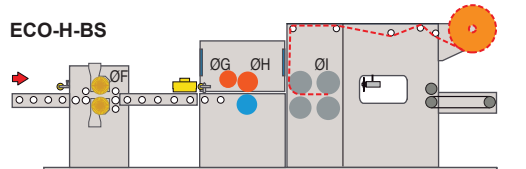

Laminate up to 1700 mm

Laminado hasta 1700 mm

_ECOLINE-PUR

Two sides panel laminating machine over film, PVC, etc with PUR glues and rubber rollers.

Laminadora de panel con folio de papel o PVC a dos caras mediante colas PUR con rodillos de goma.

_ECOLINE-H

Two sides panel laminating machine over film, PVC, etc with PUR glues and metallic rollers.

Laminadora de panel con folio de papel o PVC a dos caras mediante colas PUR con rodillos metálicos.

DATOS TÉCNICOS - TECHNICAL DATA

Mod.	L mín.	A máx.	C	D	FØ mm	GØ mm	HØ mm	IØ mm	Vm/ mín.
ECO-PUR-1100		1000		1050	180	248	248	300	5 - 25
ECO-PUR-1400	1200	1300	3 - 50	1350	"	"	"	"	"
ECO-PUR-1700		1600		1650	"	"	"	"	"