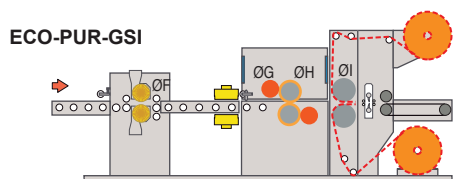

Laminate up to 1700 mm

Laminado hasta 1700 mm

_ECOLINE-PUR

Two sides panel laminating machine over film, PVC, etc with PUR glues and rubber rollers.

Laminadora de panel con folio de papel o PVC a dos caras mediante colas PUR con rodillos de goma.

_ECOLINE-H

Two sides panel laminating machine over film, PVC, etc with PUR glues and metallic rollers.

Laminadora de panel con folio de papel o PVC a dos caras mediante colas PUR con rodillos metálicos.

DATOS TÉCNICOS - TECHNICAL DATA

Mod.	L mín.	A máx.	C	D	FØ mm	GØ mm	HØ mm	IØ mm	Vm/ mín.
ECO-PUR-1100		1000		1050	180	248	248	300	5 - 25
ECO-PUR-1400	1200	1300	3 - 50	1350	"	"	"	"	"
ECO-PUR-1700		1600		1650	"	"	"	"	"

DATOS TÉCNICOS - TECHNICAL DATA

Mod.	L mín.	A máx.	C	D	FØ mm	GØ mm	HØ mm	IØ mm	JØ mm	KØ mm	Vm/mín.
ECOLINE-SI-1100		1000		1050	180	174	245	300	245	174	5 - 25
ECOLINE-SI-1400	1200	1300	3 - 50	1350	"	"	"	"	"	"	"
ECOLINE-SI-1700		1600		1650	"	"	"	"	"	"	"