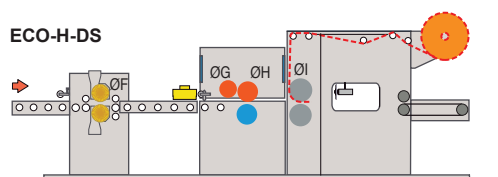

DATOS TÉCNICOS - TECHNICAL DATA

Mod.	L mín.	A máx.	C	D	FØ mm	GØ mm	HØ mm	IØ mm	Vm/ mín.
ECO-H-1100		1000		1050	180	248	248	300	5 - 25
ECO-H-1400	1200	1300	3 - 50	1350	"	"	"	"	"
ECO-H-1700		1600		1650	"	"	"	"	"