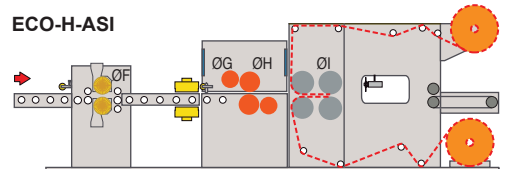

Laminate up to 1700 mm

Laminado hasta 1700 mm

_ECOLINE-PUR

Two sides panel laminating machine over film, PVC, etc with PUR glues and rubber rollers.

Laminadora de panel con folio de papel o PVC a dos caras mediante colas PUR con rodillos de goma.

_ECOLINE-H

Two sides panel laminating machine over film, PVC, etc with PUR glues and metallic rollers.

Laminadora de panel con folio de papel o PVC a dos caras mediante colas PUR con rodillos metálicos.

DATOS TÉCNICOS - TECHNICAL DATA

Mod.	L mín.	A máx.	C	D	FØ mm	GØ mm	HØ mm	IØ mm	Vm/ mín.
ECO-PUR-1100		1000		1050	180	248	248	300	5 - 25
ECO-PUR-1400	1200	1300	3 - 50	1350	"	"	"	"	"
ECO-PUR-1700		1600		1650	"	"	"	"	"