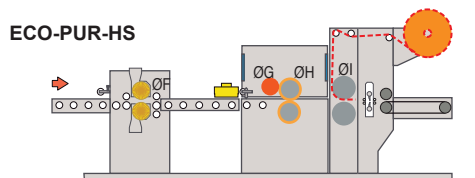

Laminate up to 1700 mm

Laminado hasta 1700 mm

_ECOLINE-PUR

Two sides panel laminating machine over film, PVC, etc with PUR glues and rubber rollers.

Laminadora de panel con folio de papel o PVC a dos caras mediante colas PUR con rodillos de goma.

_ECOLINE-H

Two sides panel laminating machine over film, PVC, etc with PUR glues and metallic rollers.

Laminadora de panel con folio de papel o PVC a dos caras mediante colas PUR con rodillos metálicos.

DATOS TÉCNICOS - TECHNICAL DATA

Mod.	L mín.	A máx.	C	D	FØ mm	GØ mm	HØ mm	IØ mm	Vm/ mín.
ECO-PUR-1100		1000		1050	180	248	248	300	5 - 25
ECO-PUR-1400	1200	1300	3 - 50	1350	"	"	"	"	"
ECO-PUR-1700		1600		1650	"	"	"	"	"

DATOS TÉCNICOS - TECHNICAL DATA

Mod.	L mín.	A máx.	C	D	FØ mm	GØ mm	HØ mm	IØ mm	JØ mm	KØ mm	Vm/mín.
ECOLINE-SI-1100		1000		1050	180	174	245	300	245	174	5 - 25
ECOLINE-SI-1400	1200	1300	3 - 50	1350	"	"	"	"	"	"	"
ECOLINE-SI-1700		1600		1650	"	"	"	"	"	"	"