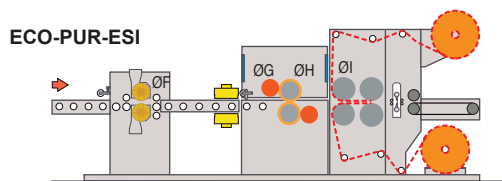

Laminate up to 1700 mm

Laminado hasta 1700 mm

_ECOLINE-PUR

Two sides panel laminating machine over film, PVC, etc with PUR glues and rubber rollers.

Laminadora de panel con folio de papel o PVC a dos caras mediante colas PUR con rodillos de goma.

_ECOLINE-H

Two sides panel laminating machine over film, PVC, etc with PUR glues and metallic rollers.

Laminadora de panel con folio de papel o PVC a dos caras mediante colas PUR con rodillos metálicos.