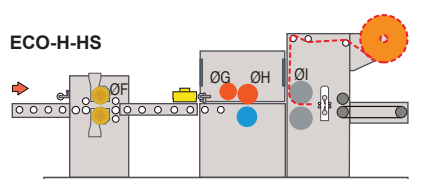

Laminate up to 1700 mm

Laminado hasta 1700 mm

_ECOLINE-PUR

Two sides panel laminating machine over film, PVC, etc with PUR glues and rubber rollers.

Laminadora de panel con folio de papel o PVC a dos caras mediante colas PUR con rodillos de goma.

_ECOLINE-H

Two sides panel laminating machine over film, PVC, etc with PUR glues and metallic rollers.

Laminadora de panel con folio de papel o PVC a dos caras mediante colas PUR con rodillos metálicos.

DATOS TÉCNICOS - TECHNICAL DATA

Mod.	L mín.	A máx.	C	D	FØ mm	GØ mm	HØ mm	IØ mm	Vm/ mín.
ECO-PUR-1100		1000		1050	180	248	248	300	5 - 25
ECO-PUR-1400	1200	1300	3 - 50	1350	"	"	"	"	"
ECO-PUR-1700		1600		1650	"	"	"	"	"

Laminate up to 1700 mm

Laminado hasta 1700 mm

_ECOLINE-S

Panel laminating machine over film, PVC, etc with UF & PVAc glues.

Laminadora de panel con folio de papel o PVC a una cara, mediante colas UF y PVAc.