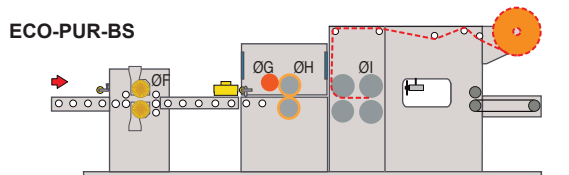

Laminate up to 1700 mm

Laminado hasta 1700 mm

_ECOLINE-PUR

Two sides panel laminating machine over film, PVC, etc with PUR glues and rubber rollers.

Laminadora de panel con folio de papel o PVC a dos caras mediante colas PUR con rodillos de goma.

_ECOLINE-H

Two sides panel laminating machine over film, PVC, etc with PUR glues and metallic rollers.

Laminadora de panel con folio de papel o PVC a dos caras mediante colas PUR con rodillos metálicos.

DATOS TÉCNICOS - TECHNICAL DATA

Mod.	L mín.	A máx.	C	D	FØ mm	GØ mm	HØ mm	IØ mm	Vm/ mín.
ECO-PUR-1100		1000		1050	180	248	248	300	5 - 25
ECO-PUR-1400	1200	1300	3 - 50	1350	"	"	"	"	"
ECO-PUR-1700		1600		1650	"	"	"	"	"