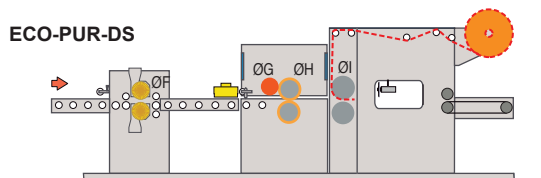

Laminate up to 1700 mm

Laminado hasta 1700 mm

_ECOLINE-PUR

Two sides panel laminating machine over film, PVC, etc with PUR glues and rubber rollers.

Laminadora de panel con folio de papel o PVC a dos caras mediante colas PUR con rodillos de goma.

_ECOLINE-H

Two sides panel laminating machine over film, PVC, etc with PUR glues and metallic rollers.

Laminadora de panel con folio de papel o PVC a dos caras mediante colas PUR con rodillos metálicos.