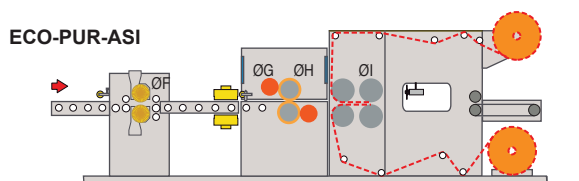

Laminate up to 1700 mm

Laminado hasta 1700 mm

_ECOLINE-PUR

Two sides panel laminating machine over film, PVC, etc with PUR glues and rubber rollers.

Laminadora de panel con folio de papel o PVC a dos caras mediante colas PUR con rodillos de goma.

_ECOLINE-H

Two sides panel laminating machine over film, PVC, etc with PUR glues and metallic rollers.

Laminadora de panel con folio de papel o PVC a dos caras mediante colas PUR con rodillos metálicos.