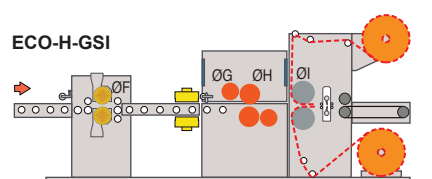

Laminate up to 1700 mm

Laminado hasta 1700 mm

_ECOLINE-PUR

Two sides panel laminating machine over film, PVC, etc with PUR glues and rubber rollers.

Laminadora de panel con folio de papel o PVC a dos caras mediante colas PUR con rodillos de goma.

_ECOLINE-H

Two sides panel laminating machine over film, PVC, etc with PUR glues and metallic rollers.

Laminadora de panel con folio de papel o PVC a dos caras mediante colas PUR con rodillos metálicos.

DATOS TÉCNICOS - TECHNICAL DATA

Mod.	L mín.	A máx.	C	D	FØ mm	GØ mm	HØ mm	IØ mm	Vm/ mín.
ECO-PUR-1100		1000		1050	180	248	248	300	5 - 25
ECO-PUR-1400	1200	1300	3 - 50	1350	"	"	"	"	"
ECO-PUR-1700		1600		1650	"	"	"	"	"

Laminate up to 1700 mm

Laminado hasta 1700 mm

_ECOLINE-S

Panel laminating machine over film, PVC, etc with UF & PVAc glues.

Laminadora de panel con folio de papel o PVC a una cara, mediante colas UF y PVAc.