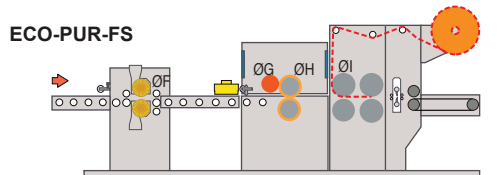

Laminate up to 1700 mm

Laminado hasta 1700 mm

_ECOLINE-PUR

Two sides panel laminating machine over film, PVC, etc with PUR glues and rubber rollers.

Laminadora de panel con folio de papel o PVC a dos caras mediante colas PUR con rodillos de goma.

_ECOLINE-H

Two sides panel laminating machine over film, PVC, etc with PUR glues and metallic rollers.

Laminadora de panel con folio de papel o PVC a dos caras mediante colas PUR con rodillos metálicos.