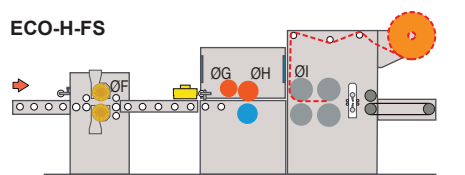

Laminate up to 1700 mm

Laminado hasta 1700 mm

_ECOLINE-PUR

Two sides panel laminating machine over film, PVC, etc with PUR glues and rubber rollers.

Laminadora de panel con folio de papel o PVC a dos caras mediante colas PUR con rodillos de goma.

_ECOLINE-H

Two sides panel laminating machine over film, PVC, etc with PUR glues and metallic rollers.

Laminadora de panel con folio de papel o PVC a dos caras mediante colas PUR con rodillos metálicos.

DATOS TÉCNICOS - TECHNICAL DATA

Mod.	L mín.	A máx.	C	D	FØ mm	GØ mm	HØ mm	IØ mm	Vm/ mín.
ECO-PUR-1100		1000		1050	180	248	248	300	5 - 25
ECO-PUR-1400	1200	1300	3 - 50	1350	"	"	"	"	"
ECO-PUR-1700		1600		1650	"	"	"	"	"