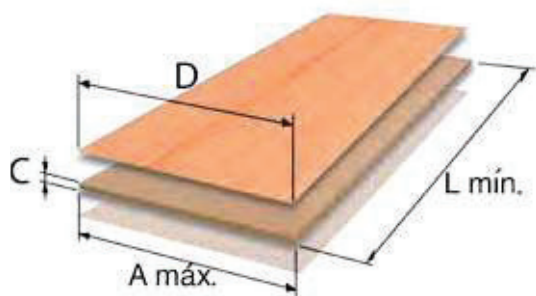

Laminate up to 1700 mm

Laminado hasta 1700 mm

_ECOLINE-PUR

Two sides panel laminating machine over film, PVC, etc with PUR glues and rubber rollers.

Laminadora de panel con folio de papel o PVC a dos caras mediante colas PUR con rodillos de goma.

_ECOLINE-H

Two sides panel laminating machine over film, PVC, etc with PUR glues and metallic rollers.

Laminadora de panel con folio de papel o PVC a dos caras mediante colas PUR con rodillos metálicos.