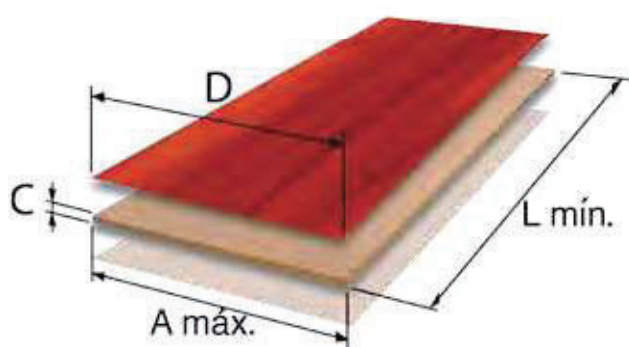

_ECOLINE-SI

Two sides panel laminating machine over film or PVC with UF & PVAc glues.

Laminadora de panel con folio de papel o PVC a dos caras con colas UF y PVAc.

With optional
Con opcionales

DATOS TÉCNICOS - TECHNICAL DATA