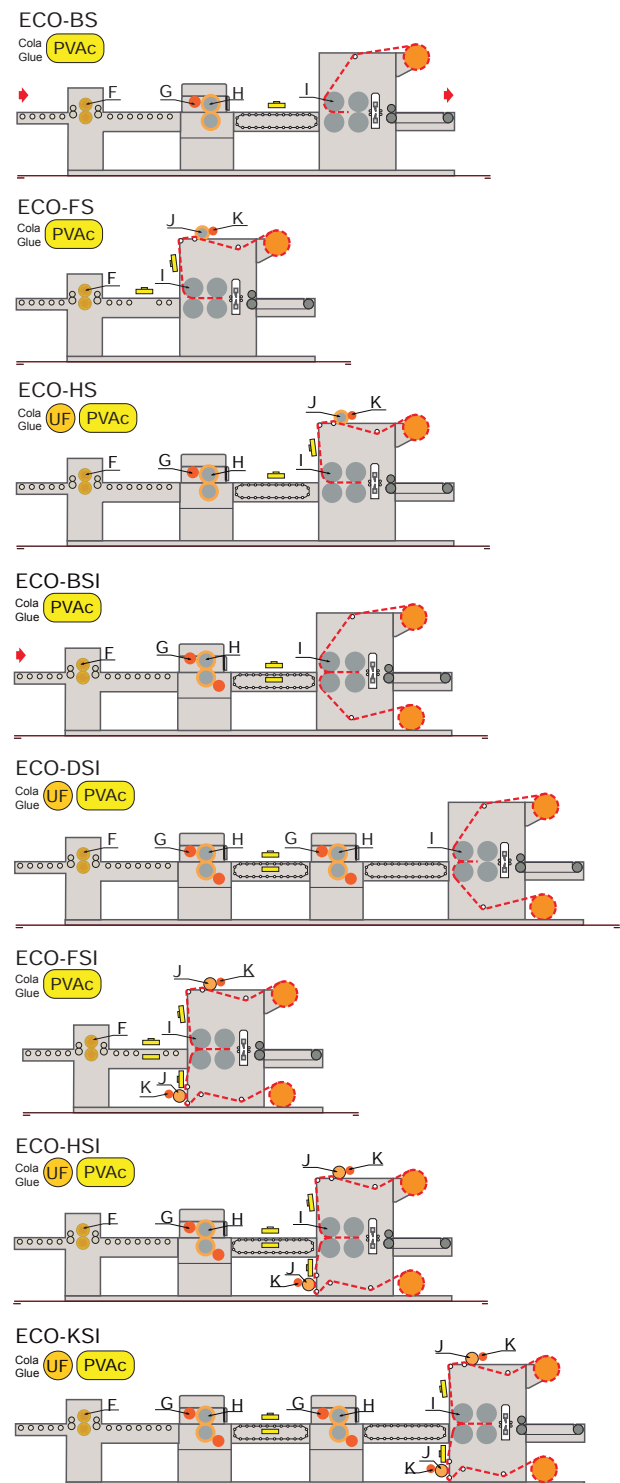

DATOS TÉCNICOS - TECHNICAL DATA

Mod.	L mín.	A máx.	C	D	FØ mm	GØ mm	HØ mm	IØ mm	Vm/ mín.
ECO-PUR-1100		1000		1050	180	248	248	300	5 - 25
ECO-PUR-1400	1200	1300	3 - 50	1350	"	"	"	"	"
ECO-PUR-1700		1600		1650	"	"	"	"	"

DATOS TÉCNICOS - TECHNICAL DATA

Mod.	L mín.	A máx.	C	D	FØ mm	GØ mm	HØ mm	IØ mm	Vm/ mín.
ECO-H-1100		1000		1050	180	248	248	300	5 - 25
ECO-H-1400	1200	1300	3 - 50	1350	"	"	"	"	"
ECO-H-1700		1600		1650	"	"	"	"	"

Laminate up to 1700 mm

Laminado hasta 1700 mm

_ECOLINE-S

Panel laminating machine over film, PVC, etc with UF & PVAc glues.

Laminadora de panel con folio de papel o PVC a una cara, mediante colas UF y PVAc.

_ECOLINE-SI

Two sides panel laminating machine over film or PVC with UF & PVAc glues.

Laminadora de panel con folio de papel o PVC a dos caras con colas UF y PVAc.

With optional
Con opcionales

DATOS TÉCNICOS - TECHNICAL DATA