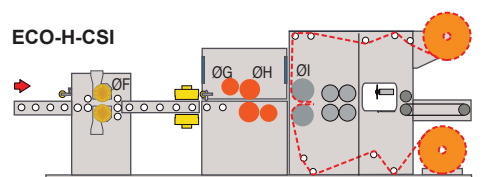

Laminate up to 1700 mm

Laminado hasta 1700 mm

_ECOLINE-PUR

Two sides panel laminating machine over film, PVC, etc with PUR glues and rubber rollers.

Laminadora de panel con folio de papel o PVC a dos caras mediante colas PUR con rodillos de goma.

_ECOLINE-H

Two sides panel laminating machine over film, PVC, etc with PUR glues and metallic rollers.

Laminadora de panel con folio de papel o PVC a dos caras mediante colas PUR con rodillos metálicos.

DATOS TÉCNICOS - TECHNICAL DATA

Mod.	L mín.	A máx.	C	D	FØ mm	GØ mm	HØ mm	IØ mm	Vm/ mín.
ECO-PUR-1100		1000		1050	180	248	248	300	5 - 25
ECO-PUR-1400	1200	1300	3 - 50	1350	"	"	"	"	"
ECO-PUR-1700		1600		1650	"	"	"	"	"