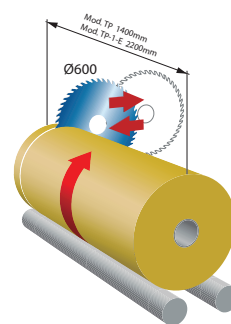

Roll cutting machines

Máquinas cortadoras de bobinas

_TP

Paper roll cutting machine, mod TP.

Máquina cortadora de bobinas de papel mod. TP.

_TPA-R

Automatic spool cutting machine by means of circular saw, with control board for the programming of the width and quantity of the cuts.

Cutting possibilities according to roll diameters (outer D and inner d)

Máquina cortadora de bobinas mediante sierra circular, con panel de programación del número y ancho de los cortes.

Posibilidades de corte según diámetros bobinas (exterior D e interior d)