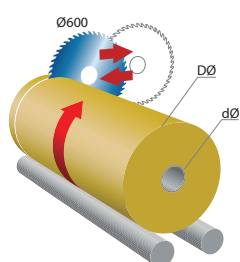

Roll cutting machines

Máquinas cortadoras de bobinas

_TP

Paper roll cutting machine, mod TP.

Máquina cortadora de bobinas de papel mod. TP.

_TPA-R

Automatic spool cutting machine by means of circular saw, with control board for the programming of the width and quantity of the cuts.

Cutting possibilities according to roll diameters (outer D and inner d)

Máquina cortadora de bobinas mediante sierra circular, con panel de programación del número y ancho de los cortes.

Posibilidades de corte según diámetros bobinas (exterior D e interior d)