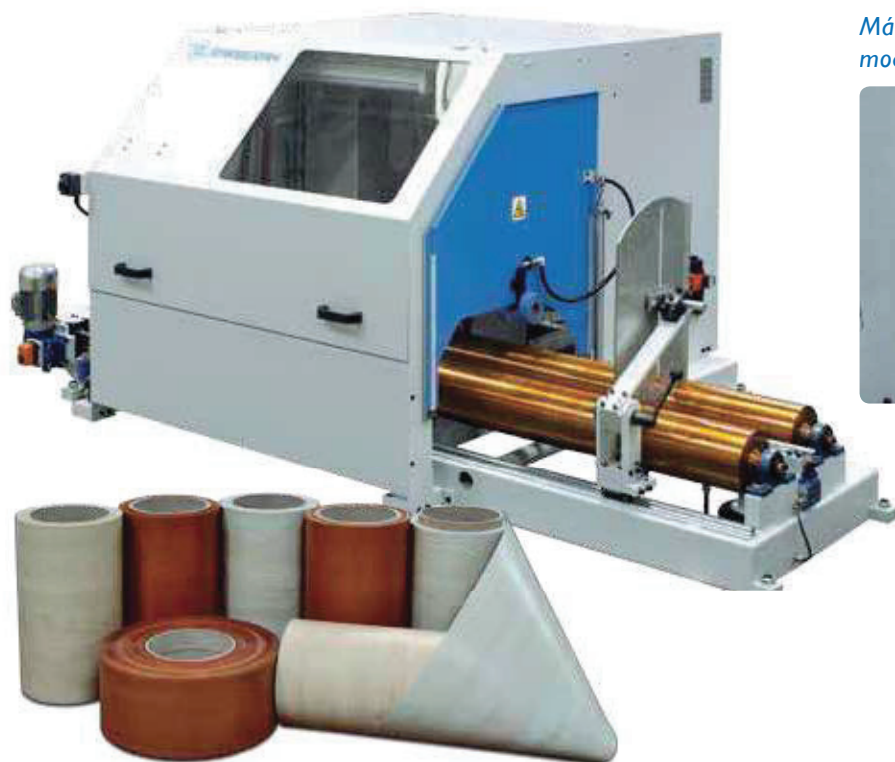

Roll cutting machines

Máquinas cortadoras de bobinas

_TP

Paper roll cutting machine, mod TP.

Máquina cortadora de bobinas de papel mod. TP.

_TPA-R

Automatic spool cutting machine by means of circular saw, with control board for the programming of the width and quantity of the cuts.

Cutting possibilities according to roll diameters (outer D and inner d)

Máquina cortadora de bobinas mediante sierra circular, con panel de programación del número y ancho de los cortes.

Posibilidades de corte según diámetros bobinas (exterior D e interior d)