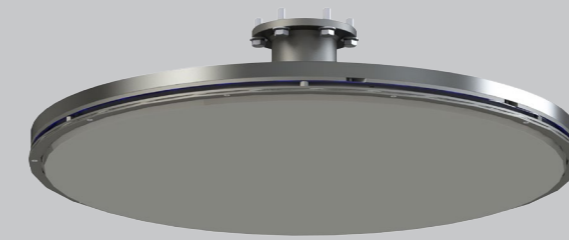

emcsrl

www.emc-italia.it

The highest quality finishing

Revo 650

The future of the finishing

7-Zoll-Touchscreen Pantalla táctil 7" Сенсорный экран 7"

INDUSTRY 4.0

Eingebauter Vakuumpumpe
(variabel einstellbar durch Umformer)
Ventilador de aspiración del vacío interno
(ajuste variable, inverter)
Внутренняя вакуумная установка
(изменяемая калибровка, инвертор)