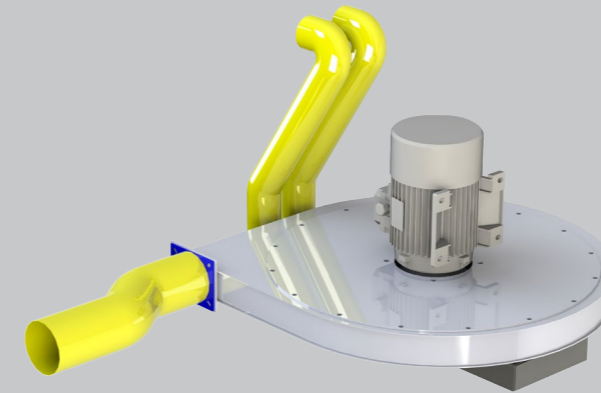

Revo 650

MACHINE DIMENSIONS
(LxPxH) mm
.2 Abrasive Belts 1450x2165x2200

Need Help?

No problem. Just connect the electronic cable we gave you to the machine. EMC technician will do the rest of the job.

EMC se riserva el derecho de cambiar las especificaciones técnicas - EMC оставляет за собой право изменять технические характеристики
EMC behält sich das Recht, die technischen Spezifikationen zu ändern - EMC se riserva el derecho de cambiar las especificaciones técnicas - EMC оставляет за собой право изменять технические характеристики

emcsrl

www.emc-italia.it

The highest quality finishing

Revo 650

The future of the finishing

7-Zoll-Touchscreen Pantalla táctil 7" Сенсорный экран 7"

INDUSTRY 4.0

Eingebauter Vakuumpumpe
(variabel einstellbar durch Umformer)
Ventilador de aspiración del vacío interno
(ajuste variable, inverter)
Внутренняя вакуумная установка
(изменяемая калибровка, инвертор)

Runde steife Auflage mit automatischem Druck
Almohadilla rígida circular con presión automática
Круглый жесткий утюжок с автоматическим давлением

Automatischer Positionierung
Posicionador automático
Автоматический позиционер