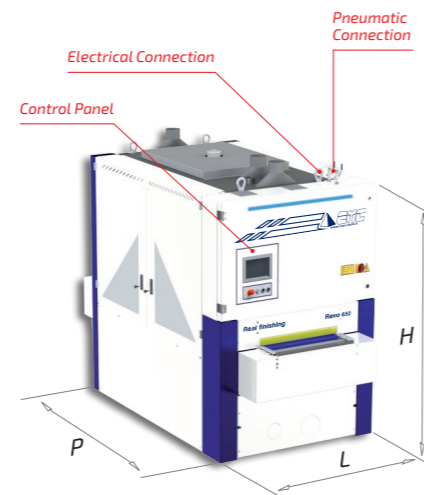

GRUNDMASCHINE
MÁQUINA BÁSICA
БАЗОВОЕ ИСПОЛНЕНИЕ

- ✓ **Ausführung für 2 Bediener**
Versión 2 operadores
Версия с 2 рабочими группами
- ✓ **Arbeitsbreite 650 mm**
Ancho de trabajo 650mm
Полезная рабочая ширина 650мм
- ✓ **Arbeitshöhe min/max 3-180 mm**
Grosor del trabajo min/max 3-180mm
Мин./Макс. рабочая толщина 3-180мм
- ✓ **Schleifbandlänge 2200/2620mm**
Dimensiones bandas lijadora 2200/2620mm
Размер шлифовальных лент (длина) 2200/2620 мм
- ✓ **Kompakt-Gebläse**
Soplador compacto
Компактный обдуватель
- ✓ **Umformer für Geschwindigkeitseinstellung**
Inverter por el control de velocidad de avance
Инвертор контроля скорости подачи

Revo 650

MACHINE DIMENSIONS
(LxPxH) mm
.2 Abrasive Belts 1450x2165x2200

Need Help?

No problem. Just connect the electronic cable we gave you to the machine. EMC technician will do the rest of the job.

EMC se riserva el derecho de cambiar las especificaciones técnicas - EMC оставляет за собой право изменять технические характеристики
EMC behält sich das Recht, die technischen Spezifikationen zu ändern - EMC se riserva el derecho de cambiar las especificaciones técnicas - EMC оставляет за собой право изменять технические характеристики

emcsrl

www.emc-italia.it

The highest quality finishing

Revo 650

The future of the finishing

7-Zoll-Touchscreen Pantalla táctil 7" Сенсорный экран 7"

INDUSTRY 4.0

Eingebauter Vakuumpumpe
(variabel einstellbar durch Umformer)
Ventilador de aspiración del vacío interno
(ajuste variable, inverter)
Внутренняя вакуумная установка
(изменяемая калибровка, инвертор)