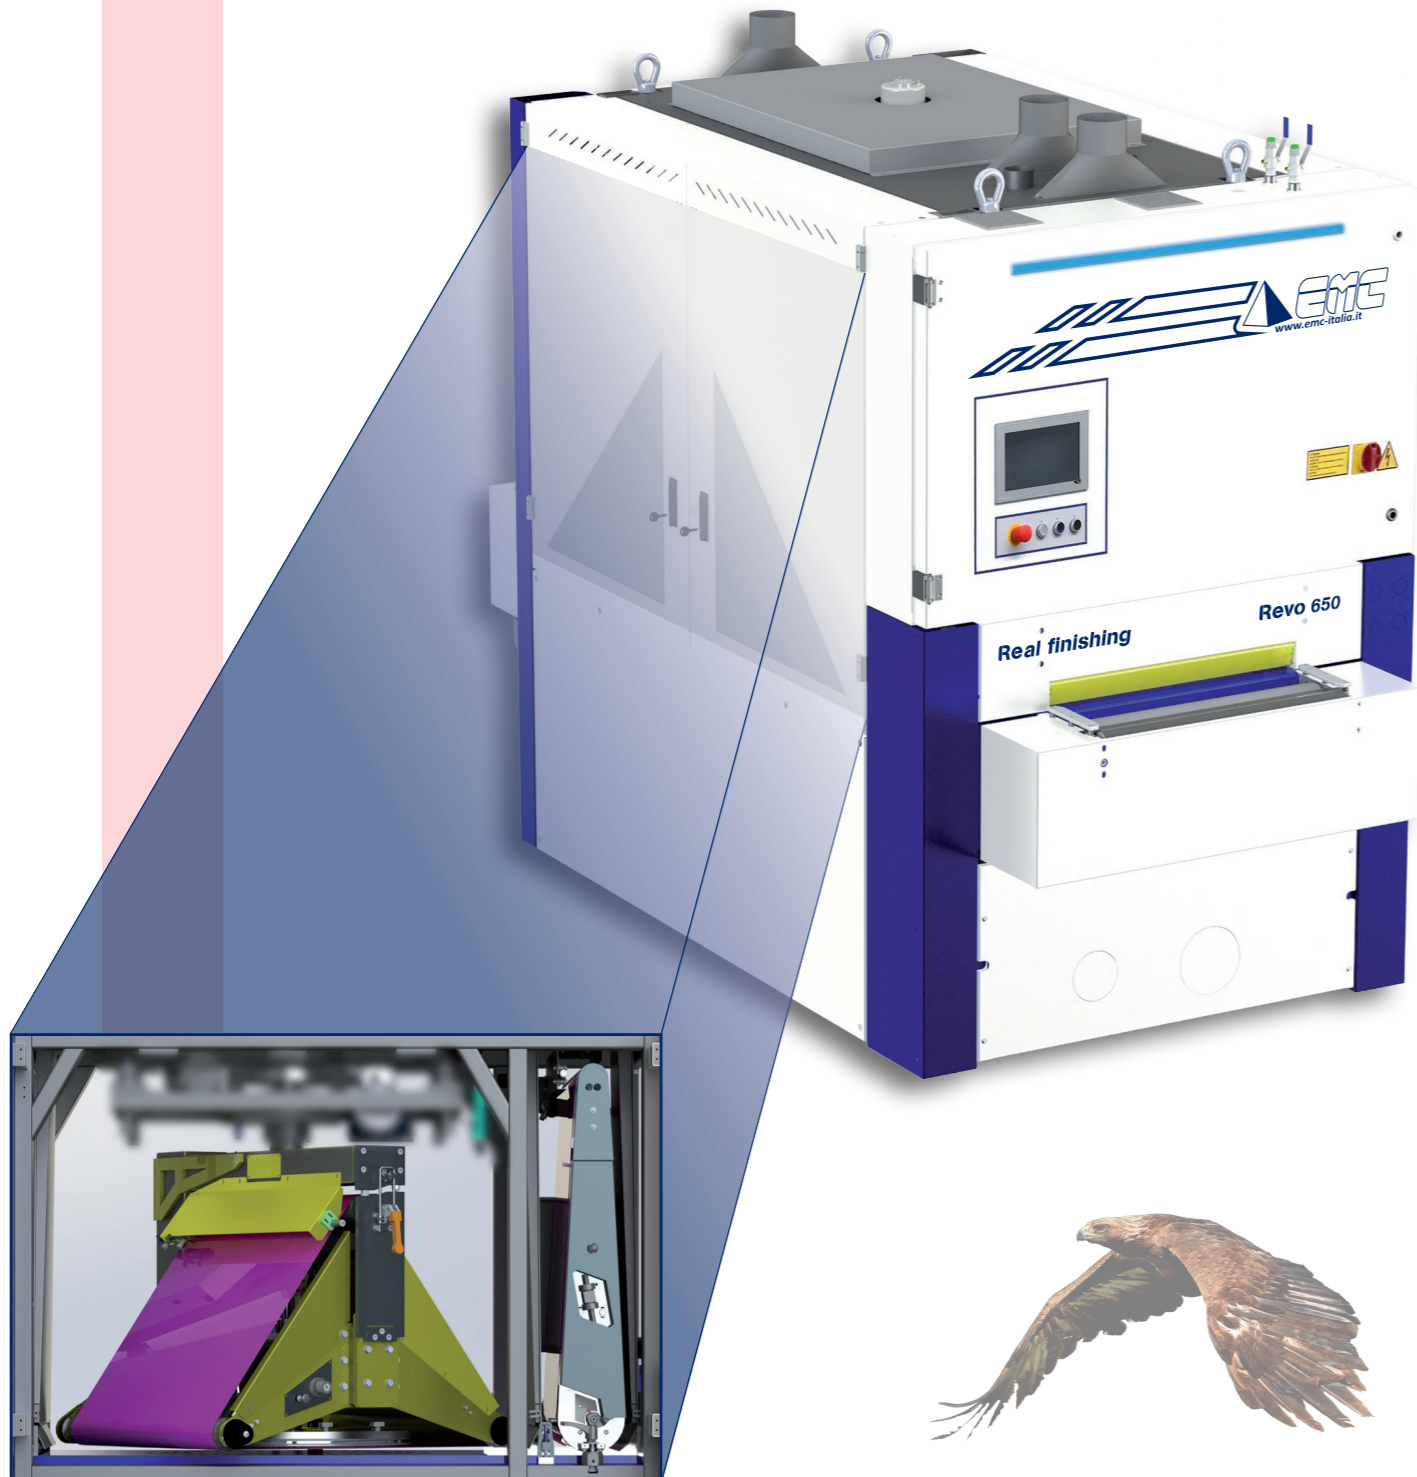

GRUNDMASCHINE
MÁQUINA BÁSICA
БАЗОВОЕ ИСПОЛНЕНИЕ

- ✓ **Ausführung für 2 Bediener**
Versión 2 operadores
Версия с 2 рабочими группами
- ✓ **Arbeitsbreite 650 mm**
Ancho de trabajo 650mm
Полезная рабочая ширина 650мм
- ✓ **Arbeitshöhe min/max 3-180 mm**
Grosor del trabajo min/max 3-180mm
Мин./Макс. рабочая толщина 3-180мм
- ✓ **Schleifbandlänge 2200/2620mm**
Dimensiones bandas lijadora 2200/2620mm
Размер шлифовальных лент (длина) 2200/2620 мм
- ✓ **Kompakt-Gebläse**
Soplador compacto
Компактный обдуватель
- ✓ **Umformer für Geschwindigkeitseinstellung**
Inverter por el control de velocidad de avance
Инвертор контроля скорости подачи

Revo 650

MACHINE DIMENSIONS
(LxPxH) mm
.2 Abrasive Belts 1450x2165x2200

Need Help?

No problem. Just connect the electronic cable we gave you to the machine. EMC technician will do the rest of the job.

EMC se riserva el derecho de cambiar las especificaciones técnicas - EMC оставляет за собой право изменять технические характеристики
EMC behält sich das Recht, die technischen Spezifikationen zu ändern - EMC se riserva el derecho de cambiar las especificaciones técnicas - EMC оставляет за собой право изменять технические характеристики

Revo 650

Versatile working machinery center
for multidirection finishing

Via Brodolini, 23 - 40026 Imola (Bo) Italy
Tel. +39 0542 688034 - Fax +39 0542 643959
E-mail: info@emc-italia.it

@emcrealfinishing

emcsrl

www.emc-italia.it

The highest quality finishing

Revo 650

The future of the finishing

7-Zoll-Touchscreen Pantalla táctil 7" Сенсорный экран 7"

INDUSTRY 4.0

Eingebauter Vakuumpumpe
(variabel einstellbar durch Umformer)
Ventilador de aspiración del vacío interno
(ajuste variable, inverter)
Внутренняя вакуумная установка
(изменяемая калибровка, инвертор)