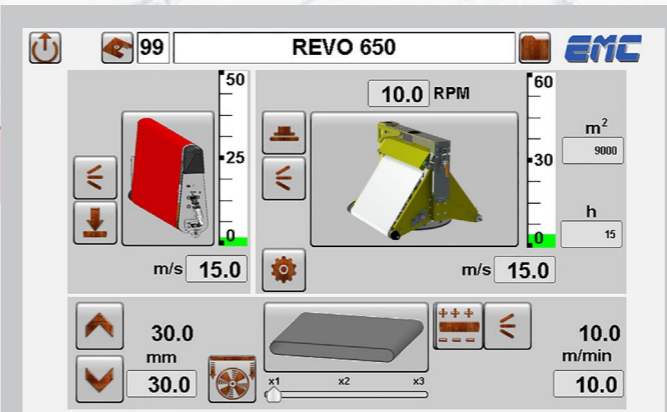

Revo 650

MACHINE DIMENSIONS
(LxPxH) mm
.2 Abrasive Belts 1450x2165x2200

Need Help?

No problem. Just connect the electronic cable we gave you to the machine. EMC technician will do the rest of the job.

EMC se riserva el derecho de cambiar las especificaciones técnicas - EMC оставляет за собой право изменять технические характеристики
EMC behält sich das Recht, die technischen Spezifikationen zu ändern - EMC se riserva el derecho de cambiar las especificaciones técnicas - EMC оставляет за собой право изменять технические характеристики

emcsrl

www.emc-italia.it

The highest quality finishing

Revo 650

The future of the finishing

7-Zoll-Touchscreen Pantalla táctil 7" Сенсорный экран 7"

INDUSTRY 4.0

Eingebauter Vakuumpumpe
(variabel einstellbar durch Umformer)
Ventilador de aspiración del vacío interno
(ajuste variable, inverter)
Внутренняя вакуумная установка
(изменяемая калибровка, инвертор)

Runde steife Auflage mit automatischem Druck
Almohadilla rígida circular con presión automática
Круглый жесткий утюжок с автоматическим давлением

Automatischer Positionierung
Posicionador automático
Автоматический позиционер