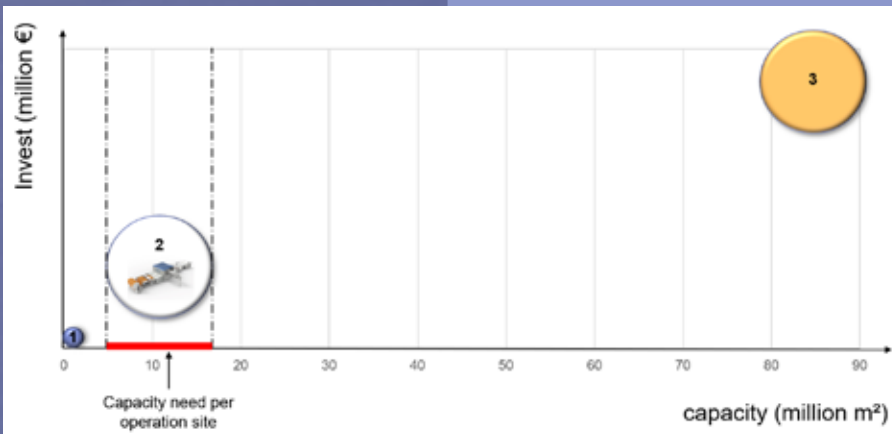

Technologie

SATURN ist eine industrielle Digitaldrucklinie mit wasserbasierten Tinten, die in die bestehenden Produktionsprozesse der Kunden integriert werden kann. Sie ist eine Standardmaschine, die Hightech-Komponenten zu einem finanzierbaren Preis bietet. SATURN garantiert effiziente, dezentralisierte Produktion auf dem gewünschten Qualitätsniveau. Sie ist ein Durchbruch in der Produktion von digital bedrucktem Dekorpapier.

SATURN wurde dafür konzipiert, den Druckprozess näher ans Ende der Wertschöpfungskette zu rücken. Anders als viele andere Anwendungen ist SATURN auf die tatsächlichen Bedürfnisse der Produktionsstätte ausgerichtet. Mit der benötigten Kapazität erschließt die Anlage alle Vorteile des Digitaldrucks. Niedrigerer Energieverbrauch, einfachere Papiertrocknung und höhere Zuverlässigkeit aufgrund reduzierter Komplexität sind die positiven Nebeneffekte.