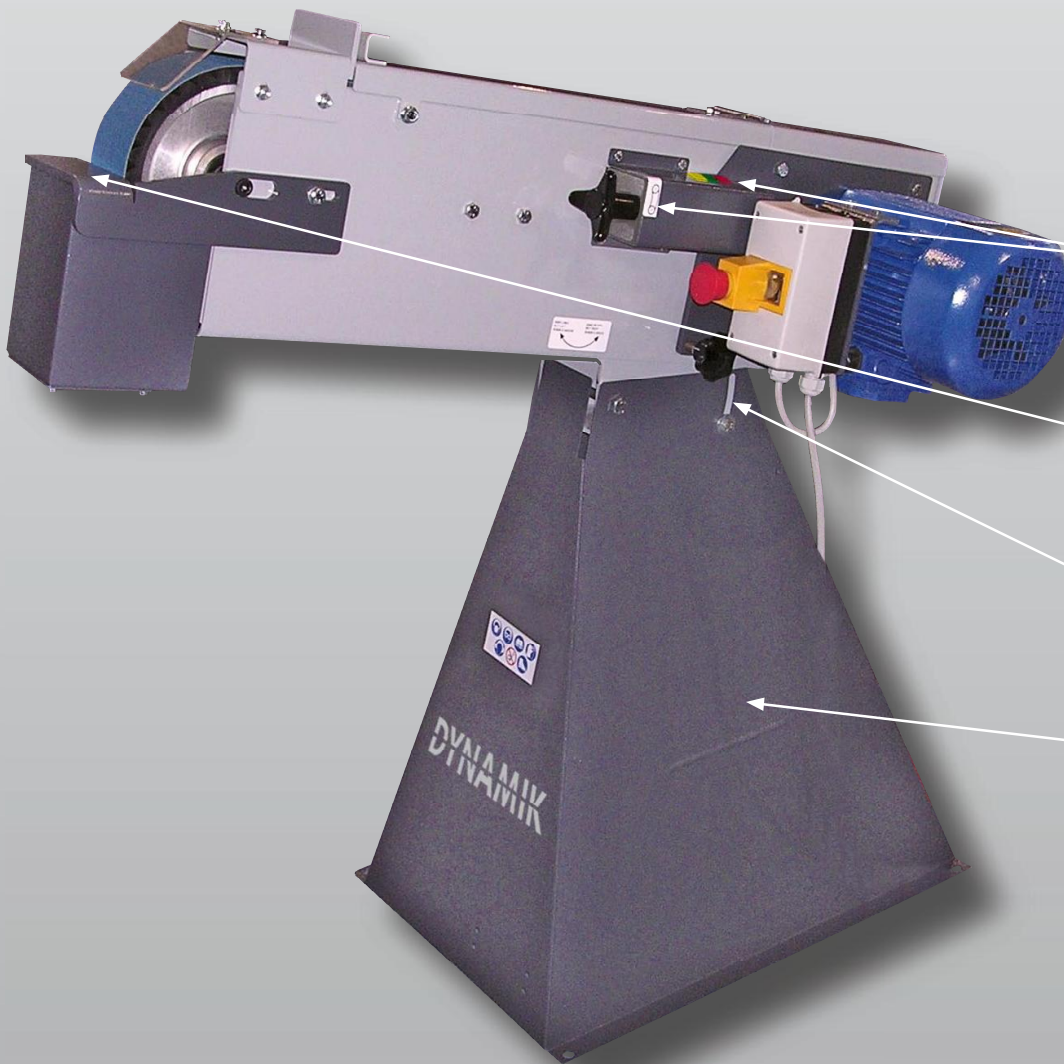

WILLI ZIMMERMED ZIMMER

DYNAMIK DYNAMIK

Die richtige Wahl für kühle Rechner!

6 Modelle für den Grob- und Feinschliff

Vollständig geöffnet, zum Flächenschleifen von größeren Werkstücken.

Nur teilweise geöffnet, mit Anschlag. Vertikale Höhenverstellung

Robustes, mechanisches Bandspannsystem mit optischer Anzeige.

Dynamik – die robuste Werkstattmaschine

+++++ Bitte erfragen Sie Ihren speziellen Preis +++++

WILLI ZIMMERMED ZIMMER

Wir bringen **DYNAMIK** in Ihre Werkstatt

20 Jahre Praxis in der Bandschleiftechnik
stehen für Qualität und Know-how!

Robustes,
mechanisches
Bandspann-
system mit
optischer
Anzeige.

Stabile,
verstellbare
Material-
auflage.

Höhen-
verstellbarer
Schleiftisch

Geschweißtes
Stahl-
untergestell

Alle Dynamik-Maschinen auch mit

+++++ Bitte erfragen Sie Ihren speziellen Preis +++++