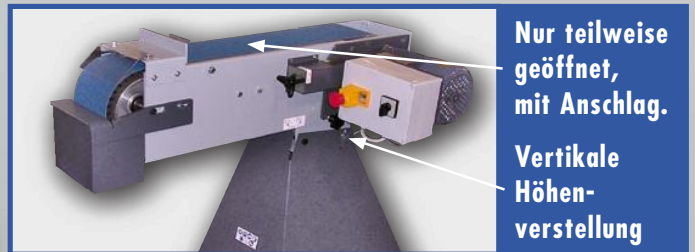

WILLI ZIMMERMED ZIMMER

DYNAMIK DYNAMIK

Die richtige Wahl für kühle Rechner!

6 Modelle für den Grob- und Feinschliff

Vollständig geöffnet, zum Flächenschleifen von größeren Werkstücken.

Nur teilweise geöffnet, mit Anschlag. Vertikale Höhenverstellung

Robustes, mechanisches Bandspannsystem mit optischer Anzeige.

Dynamik – die robuste Werkstattmaschine

+++++ Bitte erfragen Sie Ihren speziellen Preis +++++

WILLI ZIMMERMED ZIMMER

Wir bringen **DYNAMIK** in Ihre Werkstatt

20 Jahre Praxis in der Bandschleiftechnik
stehen für Qualität und Know-how!

Robustes,
mechanisches
Bandspann-
system mit
optischer
Anzeige.

Stabile,
verstellbare
Material-
auflage.

Höhen-
verstellbarer
Schleiftisch