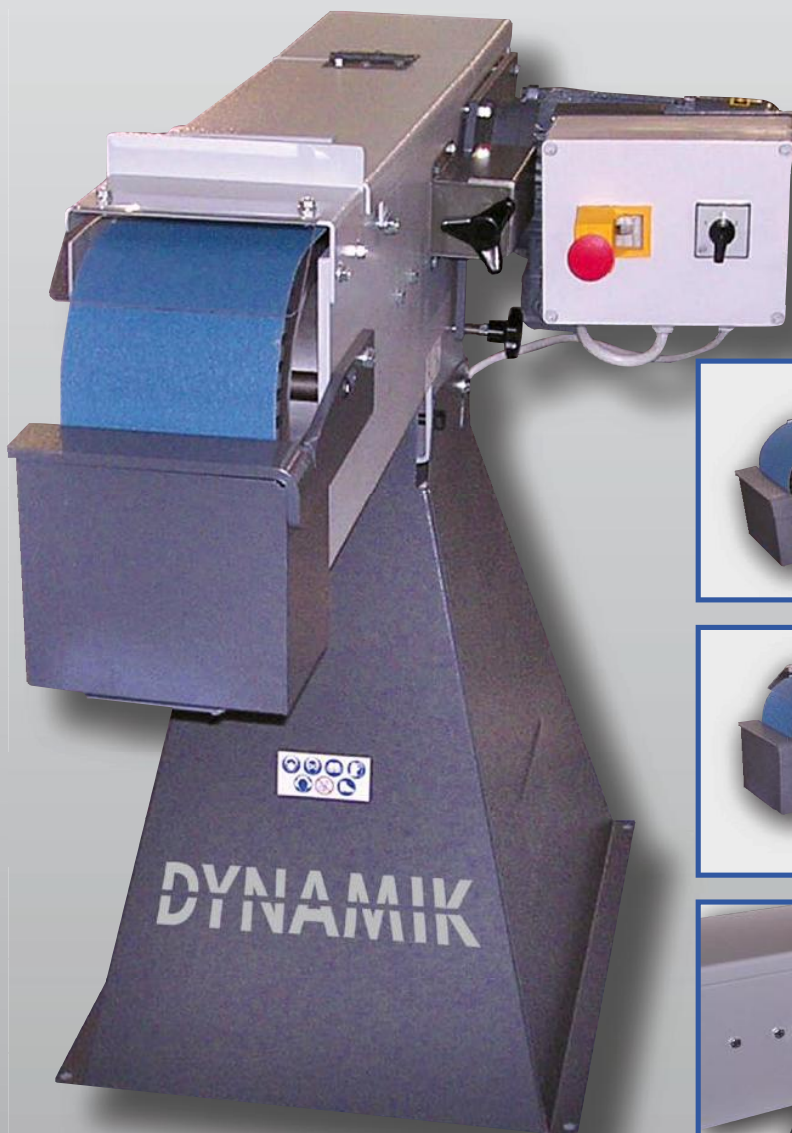

WILLI ZIMMERMED ZIMMER

DYNAMIK DYNAMIK

Die richtige Wahl für kühle Rechner!

6 Modelle für den Grob- und Feinschliff

Vollständig geöffnet, zum Flächenschleifen von größeren Werkstücken.

Nur teilweise geöffnet, mit Anschlag. Vertikale Höhenverstellung

Robustes, mechanisches Bandspannsystem mit optischer Anzeige.

Dynamik – die robuste Werkstattmaschine

+++++ Bitte erfragen Sie Ihren speziellen Preis +++++

WILLI ZIMMERMED ZIMMER

Wir bringen **DYNAMIK** in Ihre Werkstatt

20 Jahre Praxis in der Bandschleiftechnik
stehen für Qualität und Know-how!

Robustes,
mechanisches
Bandspann-
system mit
optischer
Anzeige.

Stabile,
verstellbare
Material-
auflage.

Höhen-
verstellbarer
Schleiftisch

Geschweißtes
Stahl-
untergestell

Alle Dynamik-Maschinen auch mit

+++++ Bitte erfragen Sie Ihren speziellen Preis +++++