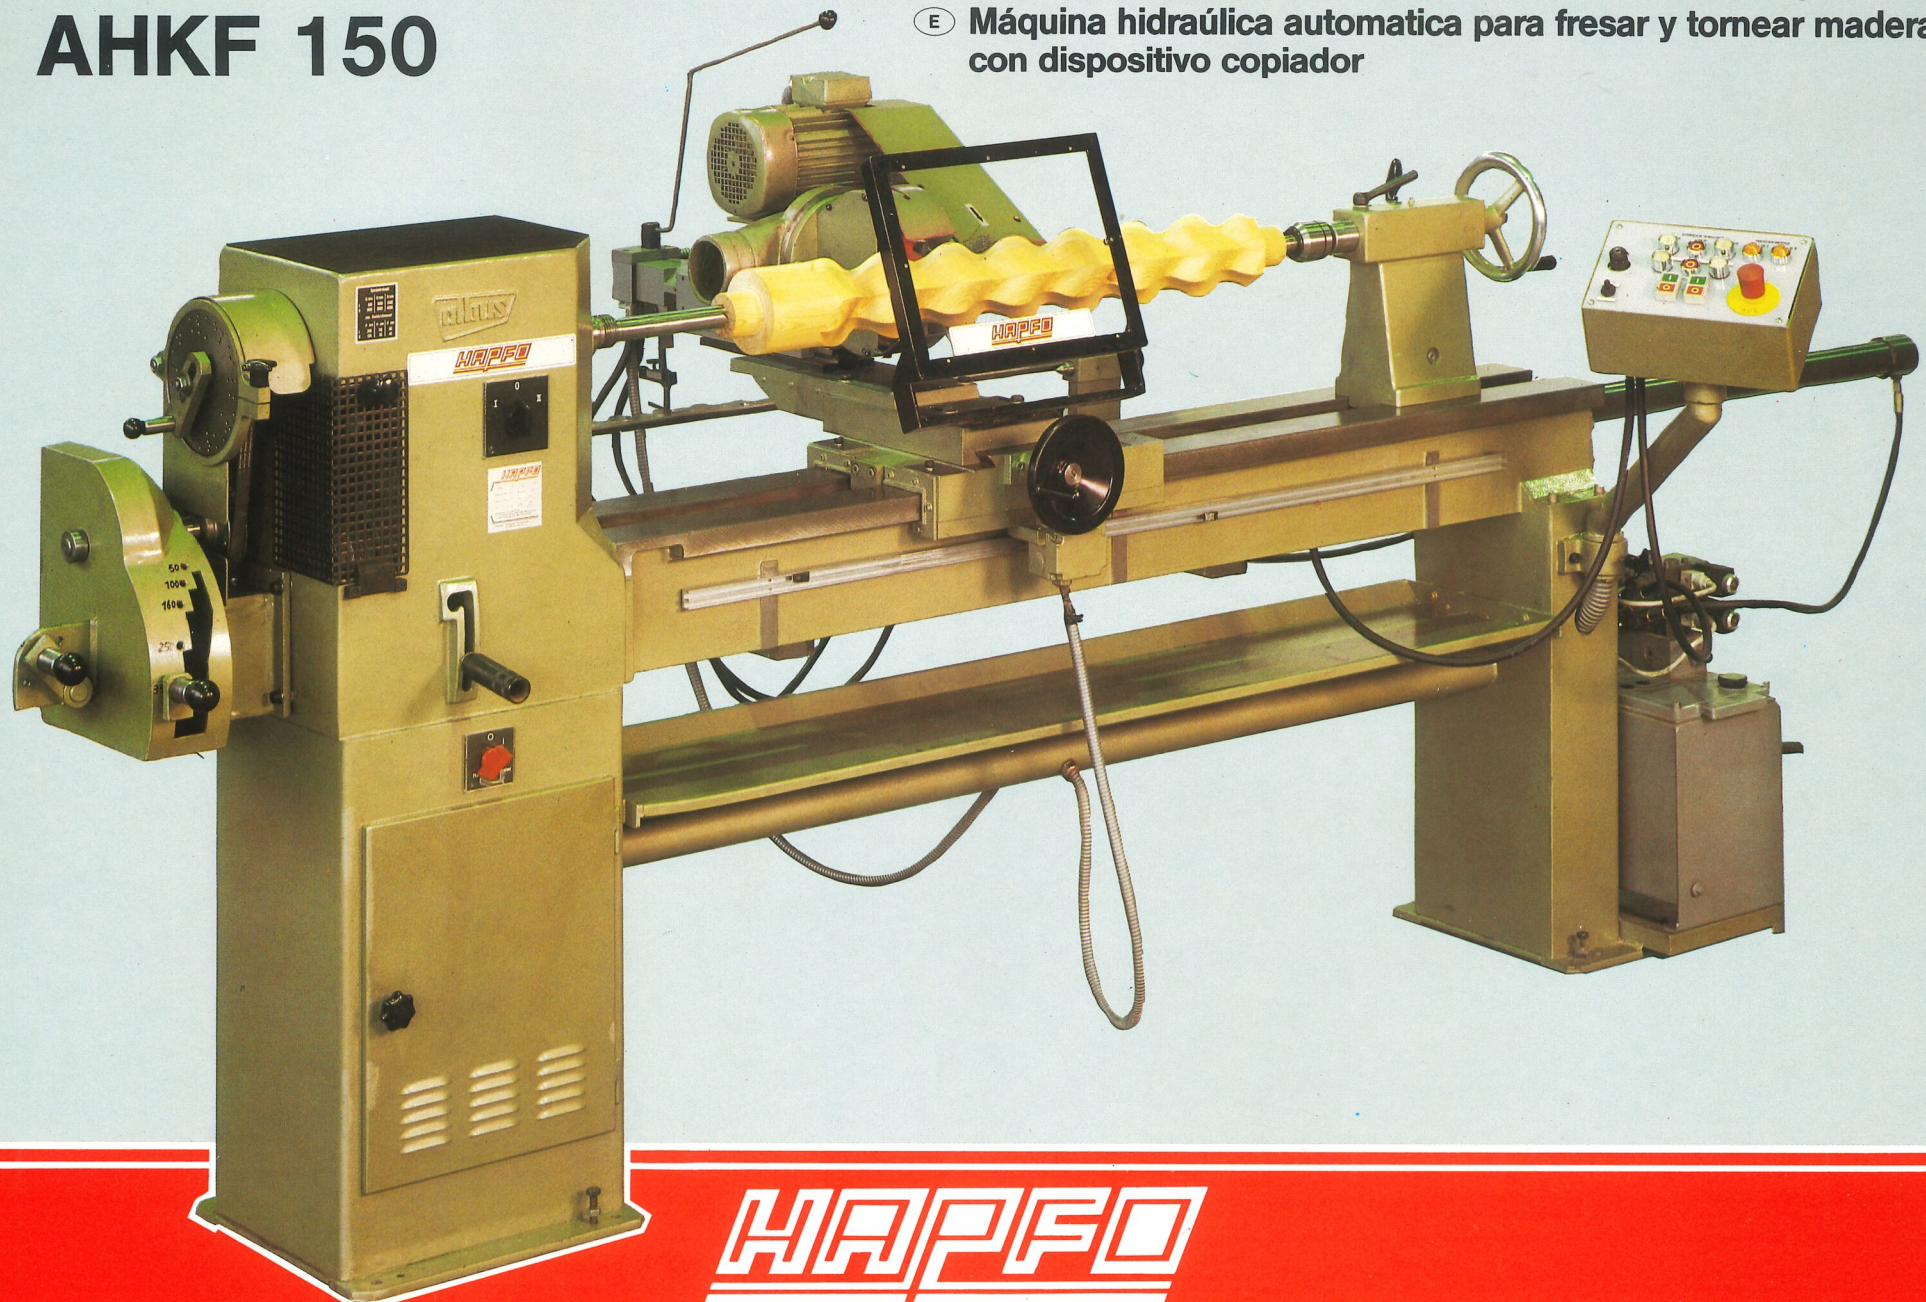

# Hapfo-Albus AHKF 150

- Ⓓ Hydraulischer Holzkopier-, Fräs- und Drehautomat
- ⒼⒹ Hydraulic wood-copying and cutting automatic machine
- Ⓕ Tour hydraulique pour fraisage et tournage avec copieur
- Ⓔ Máquina hidráulica automática para fresar y torneer madera con dispositivo copiator