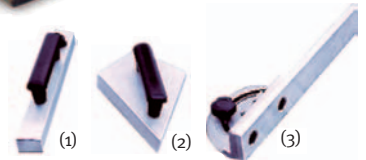

LLB 45 - Die große Langlochbohrmaschine für den professionellen Handwerker.

Argumente, die überzeugen in Qualität, Leistung und Preis.

- Bohrsupport auf gehärteten Prismenführungen gelagert über bewährtes Kugelkontaktsystem Bohrsupport läßt sich 2 x 45 Grad schwenken für Schlitzarbeiten
- Wescottbohrfutter 20 mm serienmäßig
- Exzenterspanner serienmäßig
- Dübeleinrichtung mit Raster 16, 22, 25, 32 mm jederzeit nachrüstbar
- O-Stellung in der Mitte der Rasterstange der Dübeleinrichtung
- Arbeitstische aus Grauguß
- stabile Stahl-Graugußkonstruktion
- leistungstarker Motor mit 3,0 PS
- sowohl für den rechts- als auch linksdrehenden Gebrauch

- einfache und präzise Höhenverstellung über Handrad

- Skalen für die Höheneinstellung und das Schwenken erleichtert schnelles einstellen

Bohrsupport

- auf gehärteten Prismenführungen gelagert mit bewährtem Kugelkontaktsystem

O-Stellung

Dübeleinrichtung

- O-Stellung in der Mitte der Rasterstange der Dübeleinrichtung

Modell	LLB 45
Artikel-Nr.	532 6645
EUR zzgl. MwSt.	1.898,00

Technische Daten	
Arbeitstischabmessungen	630x285 mm
Bohrbreite	250 mm
Bohrtiefe	150 mm
Bohrkopfhöhenverstellung	200 mm
Bohrkopf neigbar	45°-0-45°
Wescottbohrfutter	0-20 mm
Drehzahl	2800 U/min
Motorleistung 400 V / 50 Hz / P 2	2,2kW (3,0 PS)
Absaugstuzendurchmesser	80 mm
Gewicht	240 kg
Abmessungen	630x940x1240 mm

Langlochbohrer-Set 5-tlg. im Holzsetui

- Größe 8/10/12/14/16 mm
- Größe 8/10/12/14 mm mit 12,8 mm Schaft
- Größe 16 mm mit 15,8 mm Schaft
- rechtsdrehend
- deutsches Qualitätsprodukt

Optionales Zubehör

- (1) Anschlagsschiene 90° und (2) Anschlagsschiene 22,5°/45° für schnelle fixe Einstellungen
- (3) einstellbarer Winkelanschlag ermöglicht stufenloses Einstellen von 60°-0°-60°