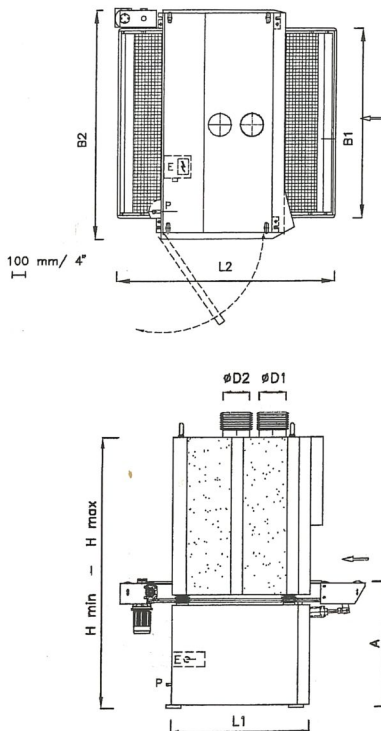

Breitbandschleifen

Primo, Duplex Technische Daten

Typ	Kündig	Primo		Duplex			
		1100	1350	650	1100	1350	1600
Anzahl Aggregate		1	1	2	2	2	2
Arbeitsbreite	mm	1100	1350	650	1100	1350	1600
Werkstückdicke min. - max.	mm	3 - 160	3 - 160	3 - 160	3 - 160	3 - 160	3 - 160
Arbeitshöhe A	mm	900	900	900	900	900	900
Schleifbandbreite	mm	1120	1350	670	1120	1350	1620
Schleifbandlänge	mm	2000	2000	2000	2000	2000	2000
Vorschubgeschwindigkeit	m/min.	3 - 15	3 - 15	3 - 15	3 - 15	3 - 15	3 - 15
Antriebsmotor	kW	9	11	11	15	15	22
Vorschubmotor	kW	0,75	0,75	0,75	0,75	0,75	1,5
Höhenverstellmotor	kW	0,75	0,75	0,75	0,75	0,75	0,75
Bürstmotor (Option)	kW	0,75	0,75	0,75	0,75	0,75	0,75
Anschlussleistung total	kW	10,5	12,5	12,5	16,5	16,5	16,5
Anschlussleitung	mm ²	5x6	5x6	5x4	5x6	5x6	5x6
Vorsicherung	Amp.	25	35	35	35	35	50
Pressluft-Druck	bar	6	6	6	6	6	6
Pressluft-Verbrauch	l/min.	2	2	4	4	4	4
Absaugstutzen Ø D1	mm	180	180	180	180	180	180
Absaugstutzen Ø D2	mm	-	-	180	180	180	180
Ausgleistung ca.	m ³ /h	1800	1800	3000	3600	3600	4000
Luftgeschwindigkeit	m/s	20	20	20	20	20	20
Länge L1	mm	800	800	1010	1010	1010	1010
Länge L2	mm	1460	1460	1670	1670	1670	1670
Breite B1	mm	1200	1450	800	1200	1450	1740
Breite B2	mm	1550	1800	1150	1550	1800	2090
Höhe H min.	mm	1860	1860	1860	1860	1860	1860
Höhe H max.	mm	2020	2020	2020	2020	2020	2020
Nettogewicht ca.	kg	1800	2000	1500	2000	2200	3000
Lärmemission im Leerlauf	dB	74	74	78	78	78	78
Lärmemission beim Schleifen	dB	74	74	77	77	77	77
CE-Norm		ja	ja	ja	ja	ja	ja