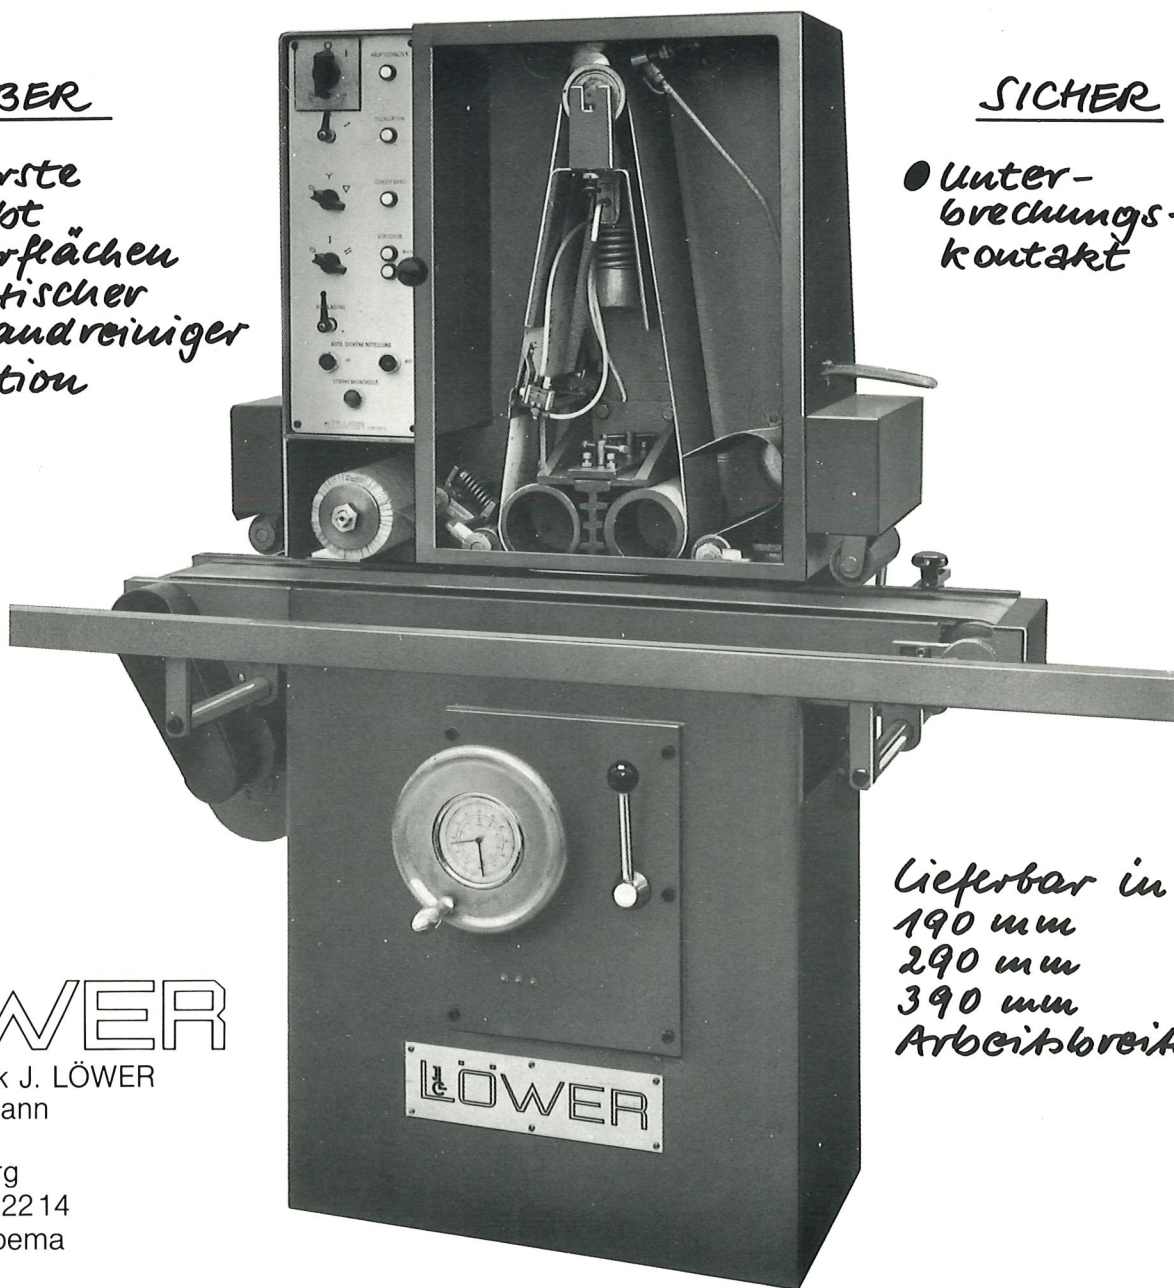

Der neue einseitige Schleifautomat ESM 200/300/400 mit dem großen Bedienungskomfort

SCHNELL

- Automatische Höhenverstellung
- Automatische Schleifstärkeneinstellung
- Luftgekühlter Druckschuh

SAUBER

- Fibrebürste entstaubt die Oberflächen
- Pneumatischer Schleifbandreiniger
- Oszillation

SICHER

- Unterbrechungskontakt

Lieferbar in:
190 mm
290 mm
390 mm
Arbeitsbreite

LÖWER

Maschinenfabrik J. LÖWER
Inh. von Schumann
GmbH & Co. KG
D-3588 Homberg
Telefon 05681/2214
Telex 991740 loema

Erfahrung lässt sich nicht kopieren!