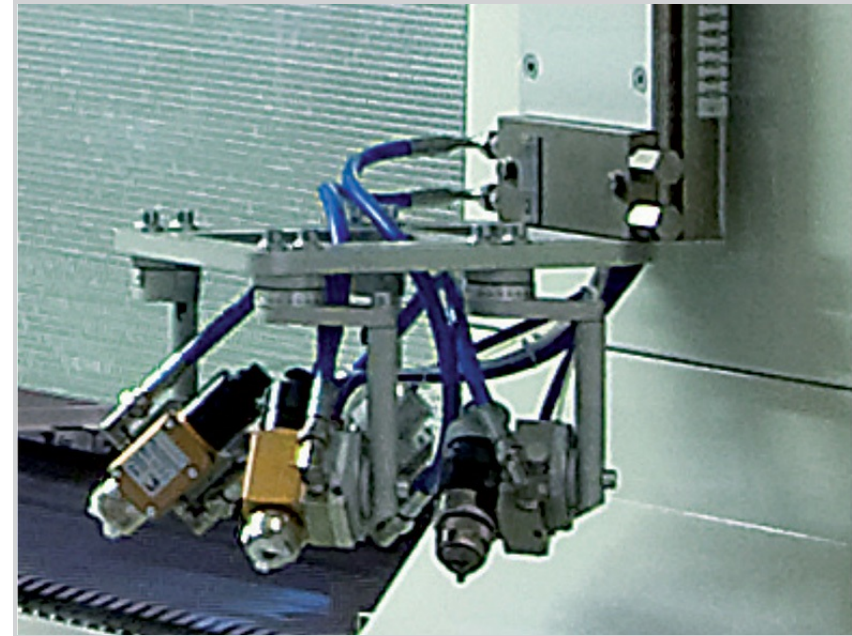

Qualità tecnologica, alta velocità

- Kronos Plus unisce l'esigenza di verniciare ad alte velocità, con elevati standard qualitativi, e il rispetto delle normative ambientali.
- Macchina flessibile e facile da usare, con soluzioni innovative brevettate e con rapida messa a punto. Tutti i parametri di controllo e lavorazione sono gestiti con un grande monitor touch screen a colori.
- Il trasporto è effettuato con tappeto di avanzamento in materiale resistente, antistatico e con efficiente sistema di recupero e pulizia e pulibile. Totale recupero della vernice depositata. Sistema di spruzzatura composto da 2 unità oscillanti con 4/8 o anche 12 pistole.
- ✓ Adatta per elevati volumi produttivi
- ✓ Ampia cabina pressurizzata
- ✓ Ampia superficie filtrante su cassoni estraibili, doppio stadio di filtrazione
- ✓ Bilanciamento automatico, pressurizzazione
- ✓ Tappeto autopulente, bassa manutenzione
- ✓ Ridotto consumo liquido di lavaggio
- ✓ Efficiente recupero vernice
- ✓ Doppio braccio di spruzzatura, fino a 12 pistole 6+6
- ✓ Barriera lettura alta precisione
- ✓ Pannello di controllo touch screen da 15"

Reliability and Precision

LARGE VOLUME

Cabina pressurizzata con ampio volume.

SPRAYING ARMS

Sistema di spruzzo con 2 bracci oscillanti ad alta velocità, in grado di montare fino a 6 pistole ciascuno. La macchina può essere equipaggiata con 3 circuiti indipendenti per cambi rapidi di prodotto.

Reliability and Precision

PLC TOUCH-SCREEN

Interfaccia uomo macchina, semplice ed intuitiva.
Assistenza remota con collegamento internet.

READING BAR

Barriera lettura su rulliera ingresso.

Reliability and Precision

GUN-HOLDING PLATE WITH QUICK DISCONNECTION (OPTIONAL)

Piastra porta pistole con sgancio rapido, per un veloce cambio pistole ed una facile manutenzione (OPT).

MOTORIZED GUNS

Regolazione verticale dei bracci porta pistole, con azionamento pneumatico.