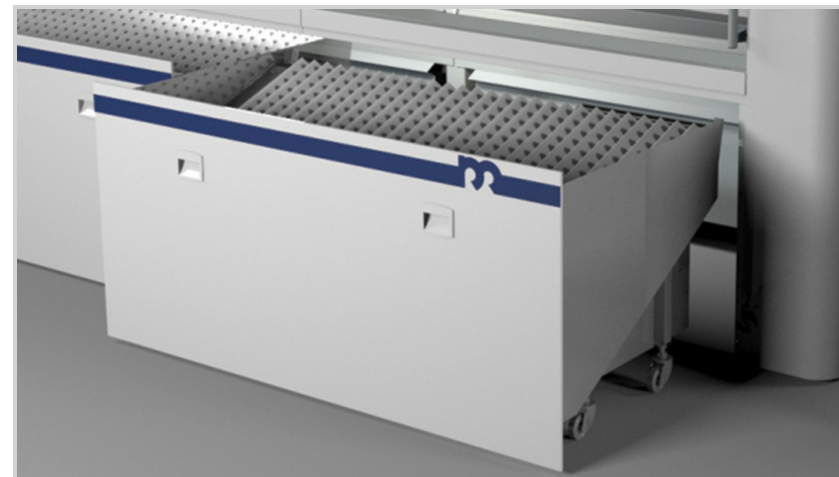

CLEANING SYSTEM WITH PALLET (OPTIONAL)

Il sistema è composto come il precedente, una racla garantisce il recupero del prodotto, una paletta a scorrimento pneumatico, favorisce il recupero e la raccolta del prodotto che viene depositato sul contenitore di raccolta

Cleaning

WASHING SYSTEM

In dettaglio, i rulli bagnano il tappeto, le tre racle puliscono ed asciugano il tappeto.

Dry Filtering

FILTER BOX

Cassone porta filtri su ruote. Doppio stadio filtrante. Superficie filtrante di ben 5 m²