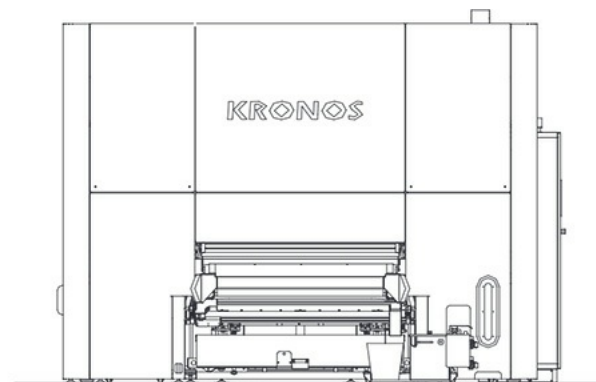

Technical Data KRONOS

		Length	Width	Height
Minimum Dimension Workable	mm.	300	25	5
Maximum Dimension Workable	mm.	5000	1300	60

Installed Total Power:	Kw	15.5
Feeding Speed:	mt/min	Min. 1.5 Max. 10

Tutti i dati riportati in questo stampato si intendono a puro titolo informativo e non impegnano in alcun modo le Makor s.r.l., che si riservano il diritto di apportare qualsiasi variazione ritenuta necessaria per esigenze tecniche e commerciali. I colori dei macchinari nelle foto sono a puro titolo esemplificativo e non vincolanti. È vietata la riproduzione anche parziale del presente catalogo.