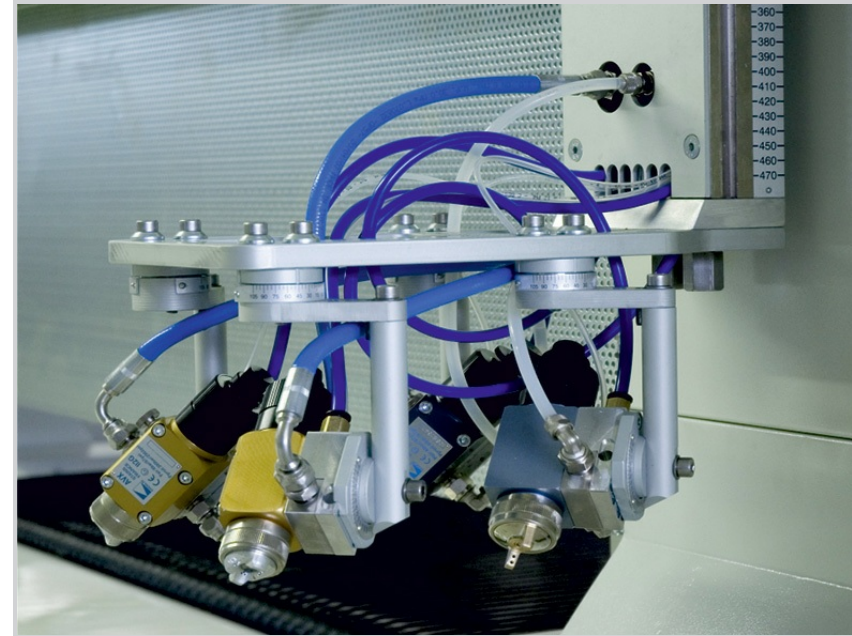

Qualità tecnologica, alta velocità

- Kronos Plus unisce l'esigenza di verniciare ad alte velocità, con elevati standard qualitativi, e il rispetto delle normative ambientali.
- Macchina flessibile e facile da usare, con soluzioni innovative brevettate e con rapida messa a punto. Tutti i parametri di controllo e lavorazione sono gestiti con un grande monitor touch screen a colori.
- Il trasporto è effettuato con tappeto di avanzamento in materiale resistente, antistatico e con efficiente sistema di recupero e pulizia e pulibile. Totale recupero della vernice depositata. Sistema di spruzzatura composto da 2 unità oscillanti con 4/8 o anche 12 pistole.
- ✓ Adatta per elevati volumi produttivi
- ✓ Ampia cabina pressurizzata
- ✓ Ampia superficie filtrante su cassoni estraibili, doppio stadio di filtrazione
- ✓ Bilanciamento automatico, pressurizzazione
- ✓ Tappeto autopulente, bassa manutenzione
- ✓ Ridotto consumo liquido di lavaggio
- ✓ Efficiente recupero vernice
- ✓ Doppio braccio di spruzzatura, fino a 12 pistole 6+6
- ✓ Barriera lettura alta precisione
- ✓ Pannello di controllo touch screen da 15"

Reliability and Precision

LARGE VOLUME

Cabina pressurizzata con ampio volume.

SPRAYING ARMS

Sistema di spruzzo con 2 bracci oscillanti ad alta velocità, in grado di montare fino a 6 pistole ciascuno. La macchina può essere equipaggiata con 3 circuiti indipendenti per cambi rapidi di prodotto.

Reliability and Precision

PLC TOUCH-SCREEN

Interfaccia uomo macchina, semplice ed intuitiva.
Assistenza remota con collegamento internet.

READING BAR

Barriera lettura su rulliera ingresso.

Reliability and Precision

GUN-HOLDING PLATE WITH QUICK DISCONNECTION (OPTIONAL)

Piastra porta pistole con sgancio rapido, per un veloce cambio pistole ed una facile manutenzione (OPT).

MOTORIZED GUNS

Regolazione verticale dei bracci porta pistole, con azionamento pneumatico.