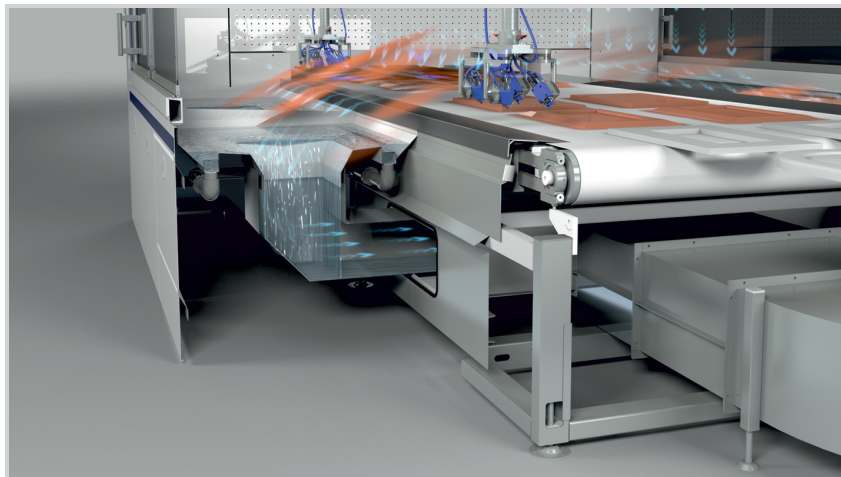

Water Filtering

FILTER SYSTEM WITH WATER