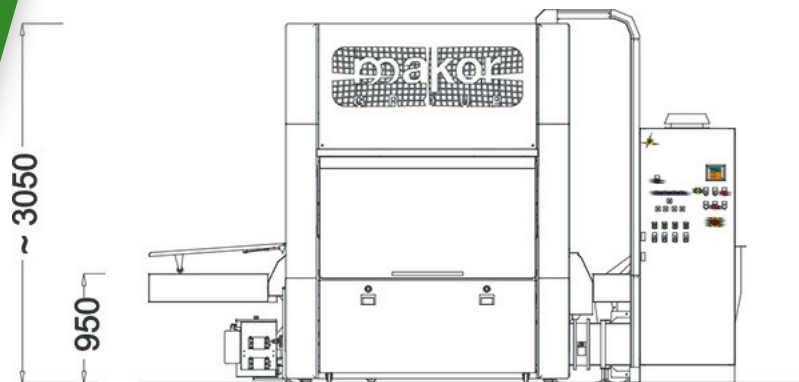

Technical Data KRONOS

		Length	Width	Height
Minimum Dimension Workable	mm.	300	25	5
Maximum Dimension Workable	mm.	5000	1300	60

Installed Total Power:	Kw	15.5
Feeding Speed:	mt/min	Min. 1.5 Max. 10

Tutti i dati riportati in questo stampato si intendono a puro titolo informativo e non impegnano in alcun modo le Makor s.r.l., che si riservano il diritto di apportare qualsiasi variazione ritenuta necessaria per esigenze tecniche e commerciali. I colori dei macchinari nelle foto sono a puro titolo esemplificativo e non vincolanti. È vietata la riproduzione anche parziale del presente catalogo.