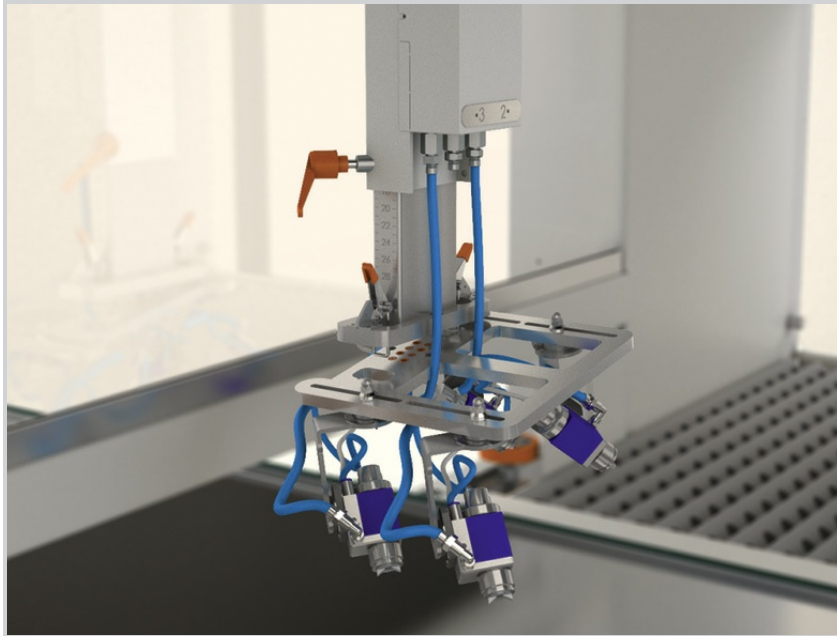

Qualità tecnologica, alta velocità

- Kronos Plus unisce l'esigenza di verniciare ad alte velocità, con elevati standard qualitativi, e il rispetto delle normative ambientali.
- Macchina flessibile e facile da usare, con soluzioni innovative brevettate e con rapida messa a punto. Tutti i parametri di controllo e lavorazione sono gestiti con un grande monitor touch screen a colori.
- Il trasporto è effettuato con tappeto di avanzamento in materiale resistente, antistatico e con efficiente sistema di recupero e pulizia e pulibile. Totale recupero della vernice depositata. Sistema di spruzzatura composto da 2 unità oscillanti con 4/8 o anche 12 pistole.
- ✓ Adatta per elevati volumi produttivi
- ✓ Ampia cabina pressurizzata
- ✓ Ampia superficie filtrante su cassoni estraibili, doppio stadio di filtrazione
- ✓ Bilanciamento automatico, pressurizzazione
- ✓ Tappeto autopulente, bassa manutenzione
- ✓ Ridotto consumo liquido di lavaggio
- ✓ Efficiente recupero vernice
- ✓ Doppio braccio di spruzzatura, fino a 12 pistole 6+6
- ✓ Barriera lettura alta precisione
- ✓ Pannello di controllo touch screen da 15"

Reliability and Precision

PLC TOUCH-SCREEN

Interfaccia uomo macchina, semplice ed intuitiva.
Assistenza remota con collegamento internet.

READING BAR

Barriera lettura su rulliera ingresso.

Reliability and Precision

GUN-HOLDING PLATE WITH QUICK DISCONNECTION (OPTIONAL)

Piastra porta pistole con sgancio rapido, per un veloce cambio pistole ed una facile manutenzione (OPT).

MOTORIZED GUNS

Regolazione verticale dei bracci porta pistole, con azionamento pneumatico.