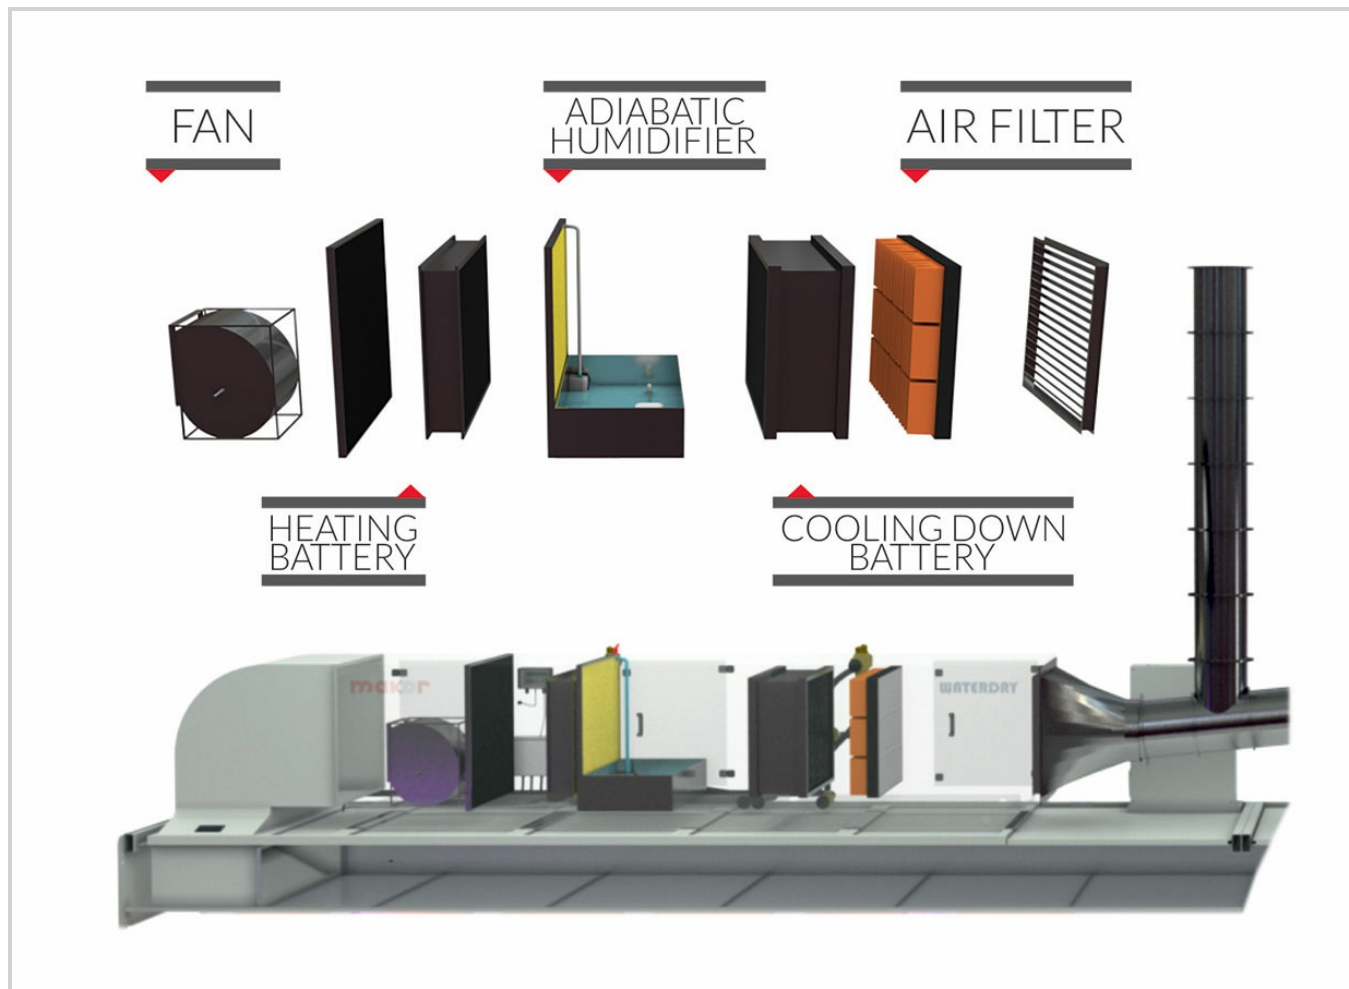

Cleaning

CLEANING SYSTEM WITH CHUTE

Il sistema di pulizia è costituito da due unità. La prima recupera il prodotto, una racla di speciale materiale sinterizzato, garantisce il recupero del prodotto che per gravità viene raccolto. La seconda unità di lavaggio. Dei rulli bagnano il tappeto e delle racle sempre in speciale materiale sinterizzato, puliscono ed asciugano il tappeto. Sistema è semplice non richiede manutenzione, e consuma poco liquido di lavaggio.

CLEANING SYSTEM WITH PALLET (OPTIONAL)

Il sistema è composto come il precedente, una racla garantisce il recupero del prodotto, una paletta a scorrimento pneumatico, favorisce il recupero e la raccolta del prodotto che viene depositato sul contenitore di raccolta

Cleaning

WASHING SYSTEM

In dettaglio, i rulli bagnano il tappeto, le tre racle puliscono ed asciugano il tappeto.

Dry Filtering

FILTER BOX

Cassone porta filtri su ruote. Doppio stadio filtrante. Superficie filtrante di ben 5 m²

Dry Filtering

CENTRALE TRATTAMENTO ARIA PER FILTRAZIONE A SECCO ED AD ACQUA (OPZIONALE)

Centrale di trattamento aria, filtrazione. Aria F7, riscaldamento con batteria acqua calda, umidificazione adiabatica, raffreddamento. Per garantire le condizioni ottimali di spruzzo, pulizia aria, temperatura, umidità.