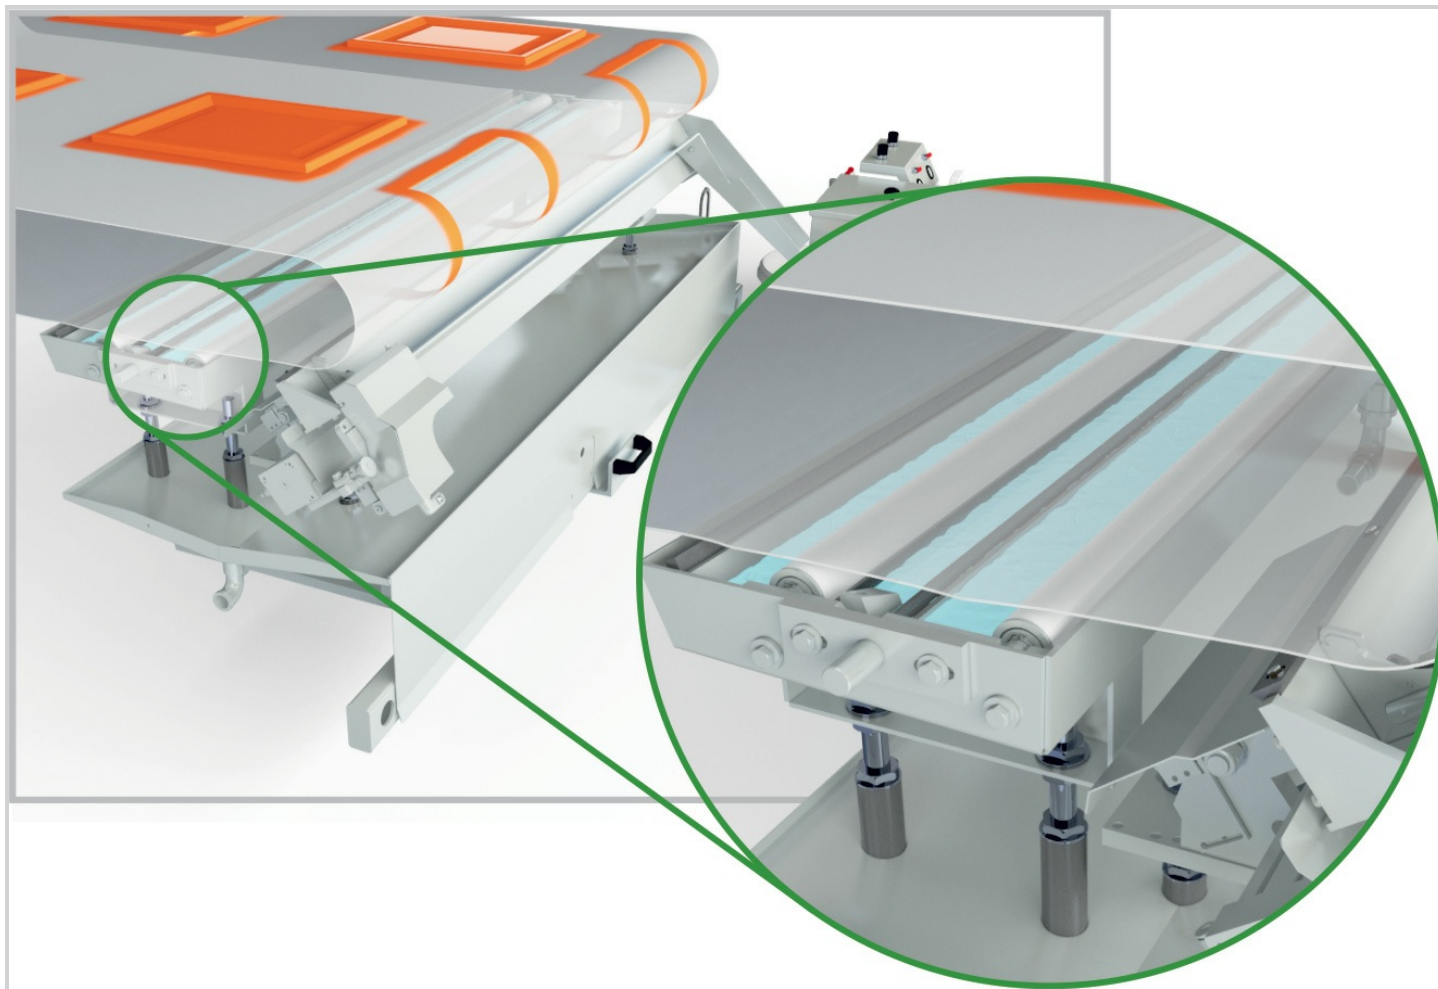

GUN-HOLDING PLATE WITH QUICK DISCONNECTION (OPTIONAL)

Piastra porta pistole con sgancio rapido, per un veloce cambio pistole ed una facile manutenzione (OPT).

MOTORIZED GUNS

Regolazione verticale dei bracci porta pistole, con azionamento pneumatico.

Cleaning

CLEANING SYSTEM WITH CHUTE

Il sistema di pulizia è costituito da due unità. La prima recupera il prodotto, una racla di speciale materiale sinterizzato, garantisce il recupero del prodotto che per gravità viene raccolto. La seconda unità di lavaggio. Dei rulli bagnano il tappeto e delle racle sempre in speciale materiale sinterizzato, puliscono ed asciugano il tappeto. Sistema è semplice non richiede manutenzione, e consuma poco liquido di lavaggio.

CLEANING SYSTEM WITH PALLET (OPTIONAL)

Il sistema è composto come il precedente, una racla garantisce il recupero del prodotto, una paletta a scorrimento pneumatico, favorisce il recupero e la raccolta del prodotto che viene depositato sul contenitore di raccolta

Cleaning

WASHING SYSTEM

In dettaglio, i rulli bagnano il tappeto, le tre racle puliscono ed asciugano il tappeto.

Dry Filtering

FILTER BOX

Cassone porta filtri su ruote. Doppio stadio filtrante. Superficie filtrante di ben 5 m²