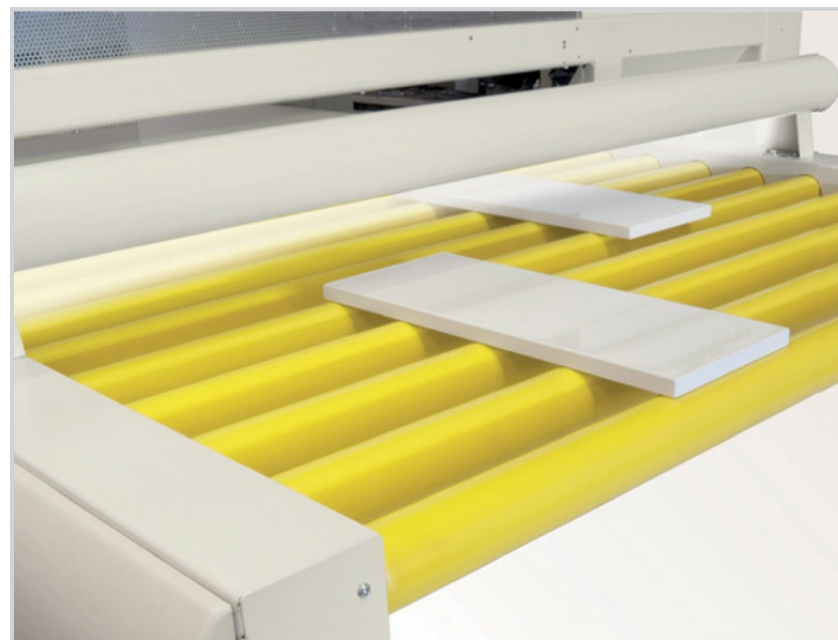

Qualità tecnologica, alta velocità

- Kronos Plus unisce l'esigenza di verniciare ad alte velocità, con elevati standard qualitativi, e il rispetto delle normative ambientali.
- Macchina flessibile e facile da usare, con soluzioni innovative brevettate e con rapida messa a punto. Tutti i parametri di controllo e lavorazione sono gestiti con un grande monitor touch screen a colori.
- Il trasporto è effettuato con tappeto di avanzamento in materiale resistente, antistatico e con efficiente sistema di recupero e pulizia e pulibile. Totale recupero della vernice depositata. Sistema di spruzzatura composto da 2 unità oscillanti con 4/8 o anche 12 pistole.
- ✓ Adatta per elevati volumi produttivi
- ✓ Ampia cabina pressurizzata
- ✓ Ampia superficie filtrante su cassoni estraibili, doppio stadio di filtrazione
- ✓ Bilanciamento automatico, pressurizzazione
- ✓ Tappeto autopulente, bassa manutenzione
- ✓ Ridotto consumo liquido di lavaggio
- ✓ Efficiente recupero vernice
- ✓ Doppio braccio di spruzzatura, fino a 12 pistole 6+6
- ✓ Barriera lettura alta precisione
- ✓ Pannello di controllo touch screen da 15"

Reliability and Precision

LARGE VOLUME

Cabina pressurizzata con ampio volume.

SPRAYING ARMS

Sistema di spruzzo con 2 bracci oscillanti ad alta velocità, in grado di montare fino a 6 pistole ciascuno. La macchina può essere equipaggiata con 3 circuiti indipendenti per cambi rapidi di prodotto.

Reliability and Precision

PLC TOUCH-SCREEN

Interfaccia uomo macchina, semplice ed intuitiva.
Assistenza remota con collegamento internet.

READING BAR

Barriera lettura su rulliera ingresso.

Reliability and Precision

GUN-HOLDING PLATE WITH QUICK DISCONNECTION (OPTIONAL)

Piastra porta pistole con sgancio rapido, per un veloce cambio pistole ed una facile manutenzione (OPT).

MOTORIZED GUNS

Regolazione verticale dei bracci porta pistole, con azionamento pneumatico.