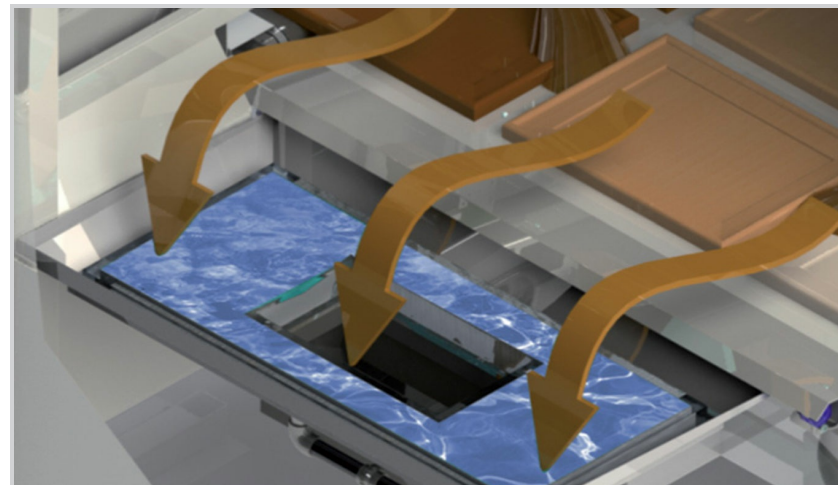

CLEANING SYSTEM WITH PALLET (OPTIONAL)

Il sistema è composto come il precedente, una racla garantisce il recupero del prodotto, una paletta a scorrimento pneumatico, favorisce il recupero e la raccolta del prodotto che viene depositato sul contenitore di raccolta

Cleaning

WASHING SYSTEM

In dettaglio, i rulli bagnano il tappeto, le tre racle puliscono ed asciugano il tappeto.

Dry Filtering

FILTER BOX

Cassone porta filtri su ruote. Doppio stadio filtrante. Superficie filtrante di ben 5 m²

Dry Filtering

CENTRALE TRATTAMENTO ARIA PER FILTRAZIONE A SECCO ED AD ACQUA (OPZIONALE)

Centrale di trattamento aria, filtrazione. Aria F7, riscaldamento con batteria acqua calda, umidificazione adiabatica, raffreddamento. Per garantire le condizioni ottimali di spruzzo, pulizia aria, temperatura, umidità.

Water Filtering

FILTER SYSTEM WITH WATER

Sistema di filtraggio con veli d'acqua e scrubber con lavaggio controcorrente

Water Filtering

SKIMMER

Sistema di filtraggio dell'acqua

SCRUBBER

Sistema di filtraggio per ridurre il particolato