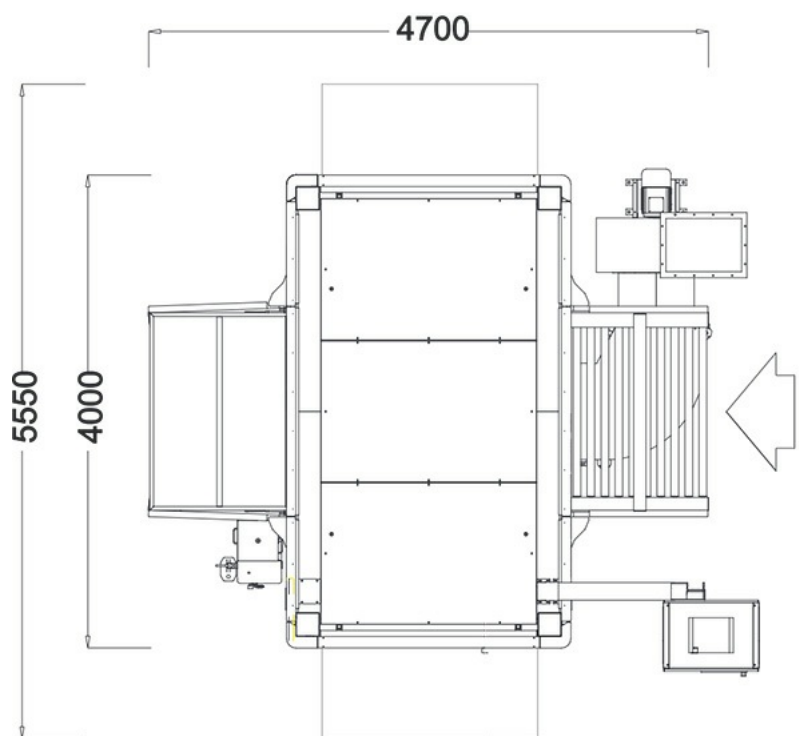

Technical Data KRONOS

		Length	Width	Height
Minimum Dimension Workable	mm.	300	25	5
Maximum Dimension Workable	mm.	5000	1300	60

Installed Total Power:	Kw	15.5
Feeding Speed:	mt/min	Min. 1.5 Max. 10

Tutti i dati riportati in questo stampato si intendono a puro titolo informativo e non impegnano in alcun modo le Makor s.r.l., che si riservano il diritto di apportare qualsiasi variazione ritenuta necessaria per esigenze tecniche e commerciali. I colori dei macchinari nelle foto sono a puro titolo esemplificativo e non vincolanti. È vietata la riproduzione anche parziale del presente catalogo.