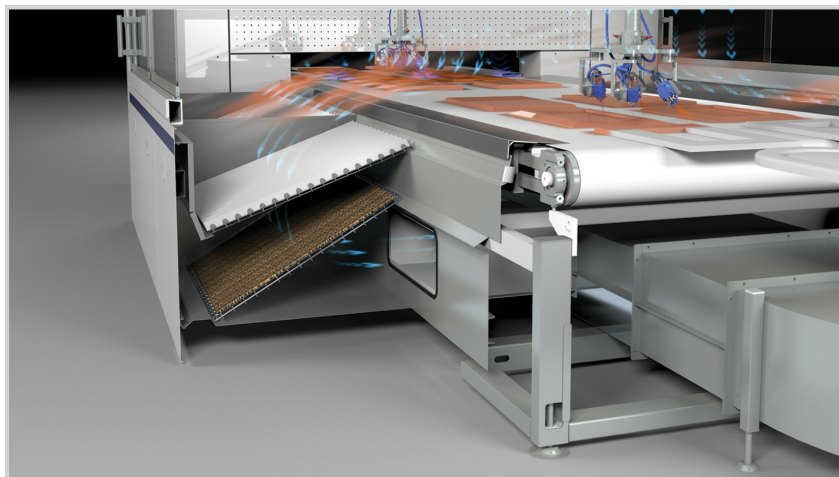

Dry Filtering

FILTER BOX

Cassone porta filtri su ruote. Doppio stadio filtrante. Superficie filtrante di ben 5 m²