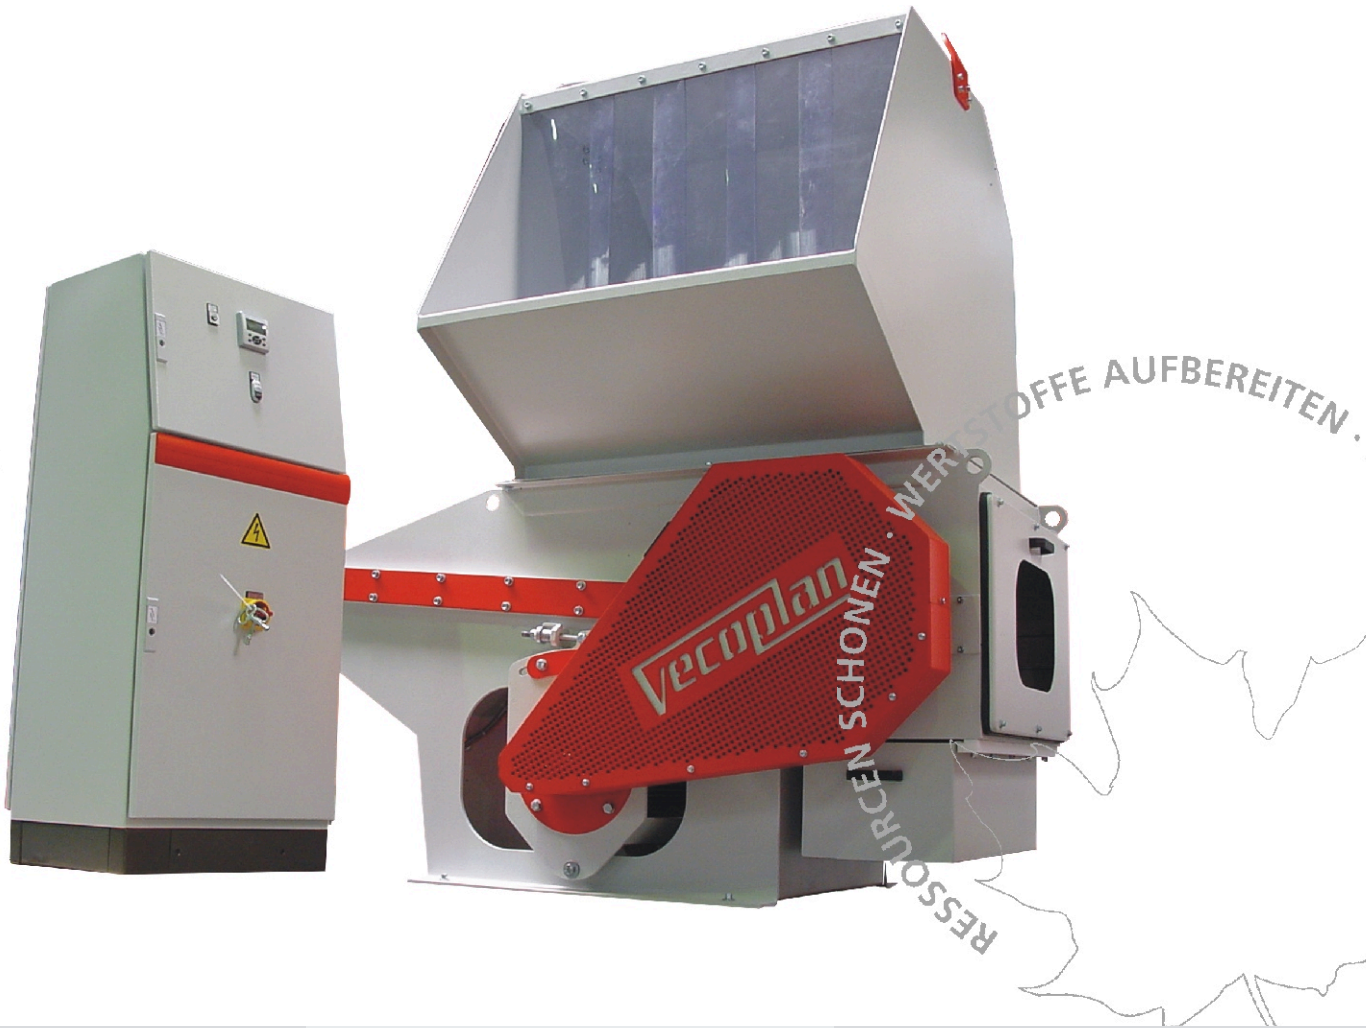

VECOPLAN

Zerkleinerer - shredder - réducteur

VAZ 800 XL - 1100 XL

Einsatzgebiete:

Massivholzabfälle (auch kurzstückig), Krankenhausabfälle, lose und leichte Stoffe wie Folien, Verpackungsmaterial, Spanplatten, Papier und Textilien.

Application:

Solid wood-waste (also short hard wood blocks), medical waste, loose and light material like film, packing material, chip-board, paper and textiles.

Utilisation:

Déchets du bois massif (aussi des pièces courts), déchets médicaux, des matières en vrac et légères comme film, matières d'emballage, panneaux de particules, papier et textiles.

www.vecoplan.de

vecoplan

World Wide - World Class

VAZ 800 XL - 1100 XL

Beispiel / example / exemple : VAZ 800 XL Speedmaster
mit Direktantrieb

Frontansicht · front view · vue de face

Seitenansicht · side view · vue de coté

Details				VAZ 800 XL	VAZ 1100	VAZ 1100 XL
Einlaufquerschnitt	intake opening	ouverture d'alimentation	mm	800 x 1335	1075 x 1300	1075 x 1300
Rotorabmessungen	dimensions of the rotors	dimensions du rotor	mm	800 X 370	1075 X 235	1075 X 370
Werkzeuganzahl	no. of tools	nbre. des couteaux	Stck.	20 - 40	27	27 - 54
Rotordrehzahl ca.	rotor speed (rpm) approx.	vitesse du rotor (t/min.) ca.	UpM	SP 80 - 180	SP 80 - 180	SP 80 - 180
Antriebsleistung	drive	puissance d'entraînement	kW	22	22	22 - 37
Durchsatzleistung	capacity	capacité	kg/h	500 - 1500 *	600 - 1800 *	650 - 2500 *
Gewicht ca.	weight approx.	poids env.	kg	1600	2100	2400
Äußere Abmessung	dimensions	dimensions exterieures	cm	237x109x124	262x120x151	262x120x151