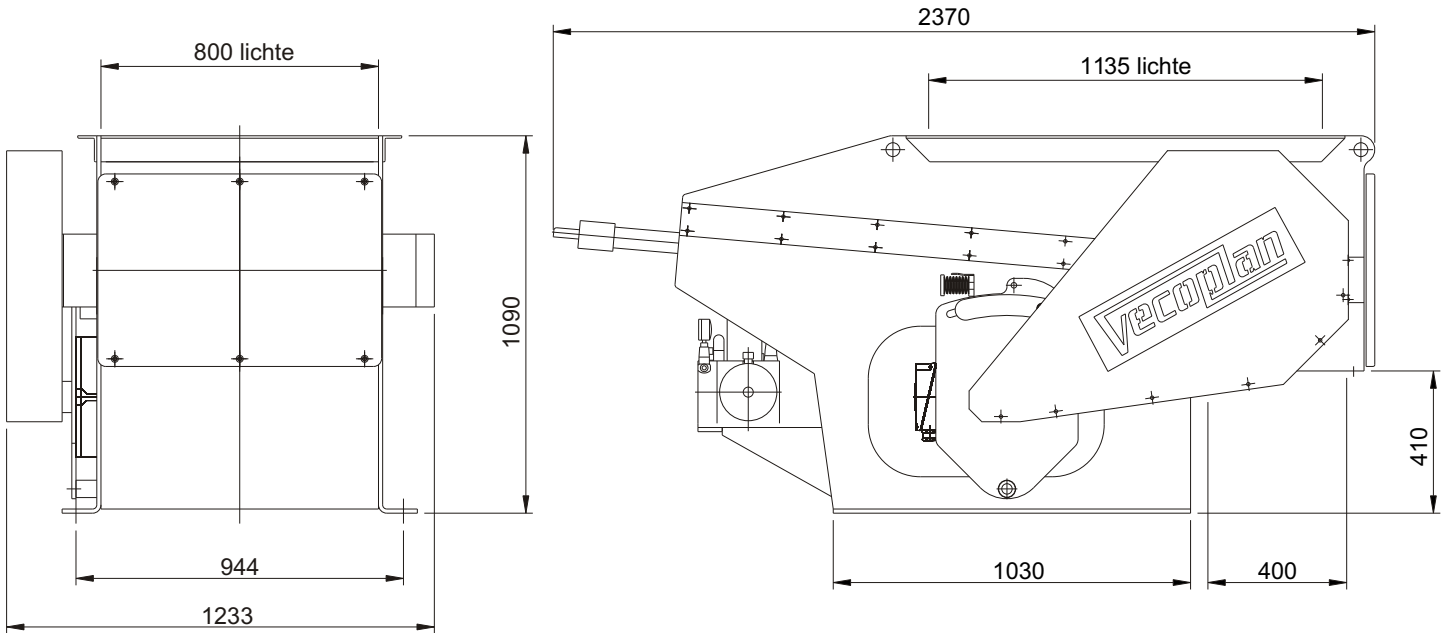

VAZ 800 XL - 1100 XL

Beispiel / example / exemple : VAZ 800 XL Speedmaster
mit Direktantrieb

Frontansicht · front view · vue de face

Seitenansicht · side view · vue de coté

Details				VAZ 800 XL	VAZ 1100	VAZ 1100 XL
Einlaufquerschnitt	intake opening	ouverture d'alimentation	mm	800 x 1335	1075 x 1300	1075 x 1300
Rotorabmessungen	dimensions of the rotors	dimensions du rotor	mm	800 X 370	1075 X 235	1075 X 370
Werkzeuganzahl	no. of tools	nbre. des couteaux	Stck.	20 - 40	27	27 - 54
Rotordrehzahl ca.	rotor speed (rpm) approx.	vitesse du rotor (t/min.) ca.	UpM	SP 80 - 180	SP 80 - 180	SP 80 - 180
Antriebsleistung	drive	puissance d'entraînement	kW	22	22	22 - 37
Durchsatzleistung	capacity	capacité	kg/h	500 - 1500 *	600 - 1800 *	650 - 2500 *
Gewicht ca.	weight approx.	poids env.	kg	1600	2100	2400
Äußere Abmessung	dimensions	dimensions exterieures	cm	237x109x124	262x120x151	262x120x151

Technische Änderungen vorbehalten - Technical alterations reserved - Sous réserve des changements techniques

* Abhängig vom Aufgabematerial
und Sieblochdurchmesser
* Depending on infeed material
and screen hole diameter
* Dépend de la matière à broyer ainsi
que du calibrage de la grille

VECOPLAN
Maschinenfabrik GmbH&Co.KG
Vor der Bitz 10
Gewerbegebiet Eichenstruth

D-56470 Bad Marienberg
Telefon: +49 (0) 2661-6267-0
Fax: +49 (0) 2661-6267-70
e-mail: vecoplan@vecoplan.de

Stand 09/06

World Wide - World Class