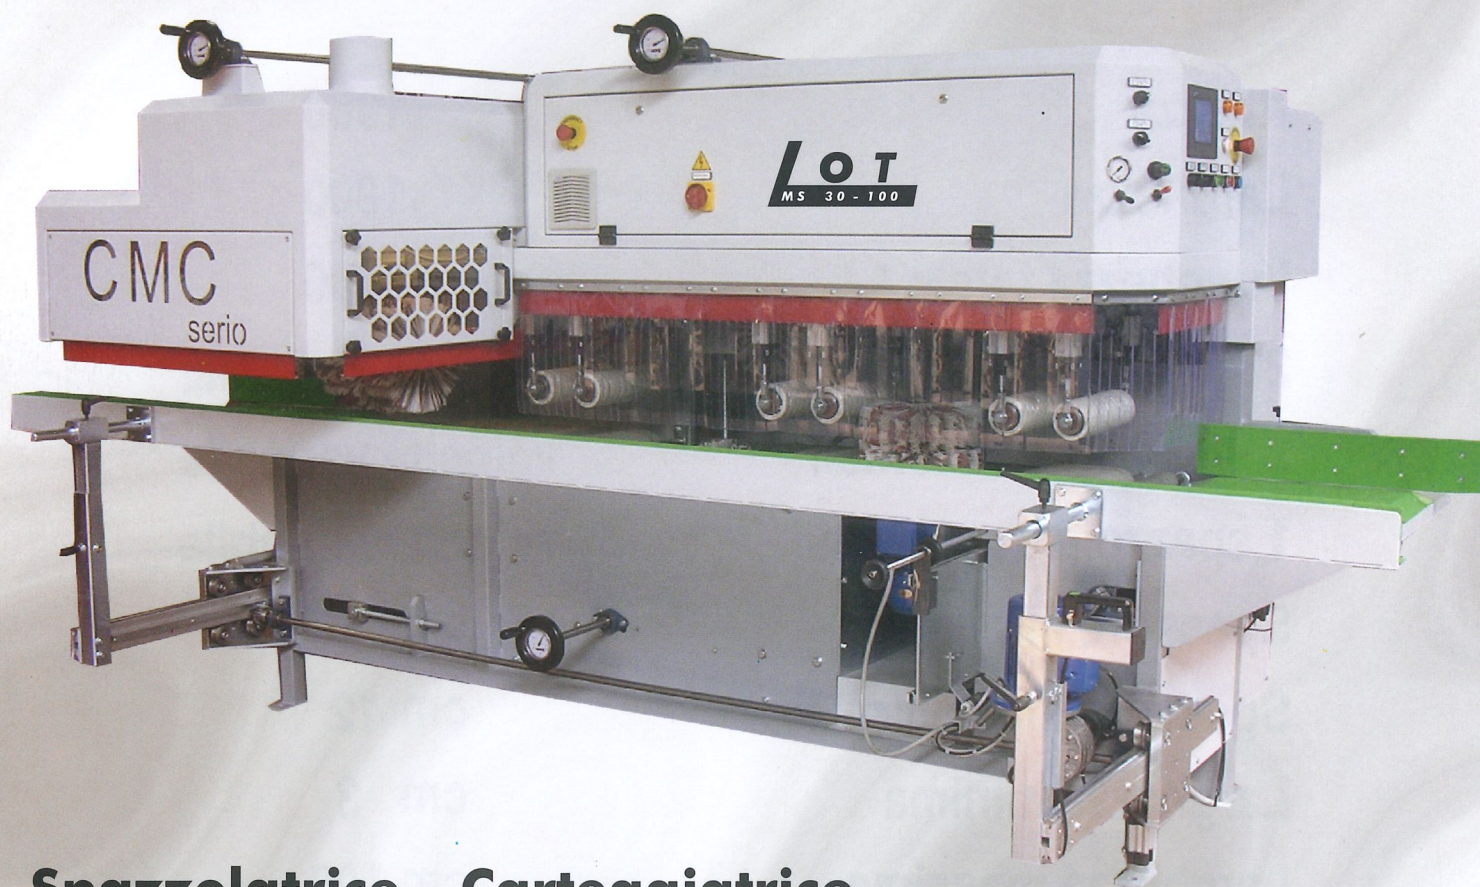

CMC serio s.r.l.

LOT

MS 30 - 100

Spazzolatrice - Carteggiatrice

Dotata di movimento AVANTI - INDIETRO in automatico, per consentire di lavorare con un solo operatore.

Utilizzate per la spazzolatura e carteggiatura di infissi (finestre, persiane, telai montati e smontati, zoccolini, mostrine e particolari vari in legno) prima e dopo il trattamento di impregnanti, vernici intermedie e fondi catalizzati in genere, sia al solvente che all'acqua.

OFFICINA MECCANICA - Via Lombardia, 33 - VERDELLO (BG) - Tel. 035 885 039 - 348 5246191
www.cmcserio.com info@cmcserio.com

DATI TECNICI

Altezza	1960
Larghezza	1800
Lunghezza totale	3800
2 spazzole laterali inclinabili	velocità variabile
2 spazzole orizzontali	velocità variabile
1 spazzola trasversali	velocità variabile
Spessore minimo	cm 1
Spessore massimo	cm 12
Larghezza minima	cm 3
Larghezza massima	cm 100
Lunghezza minima	cm 55
Avanzamento avanti/indietro	velocità variabile
Potenza installata KW	6