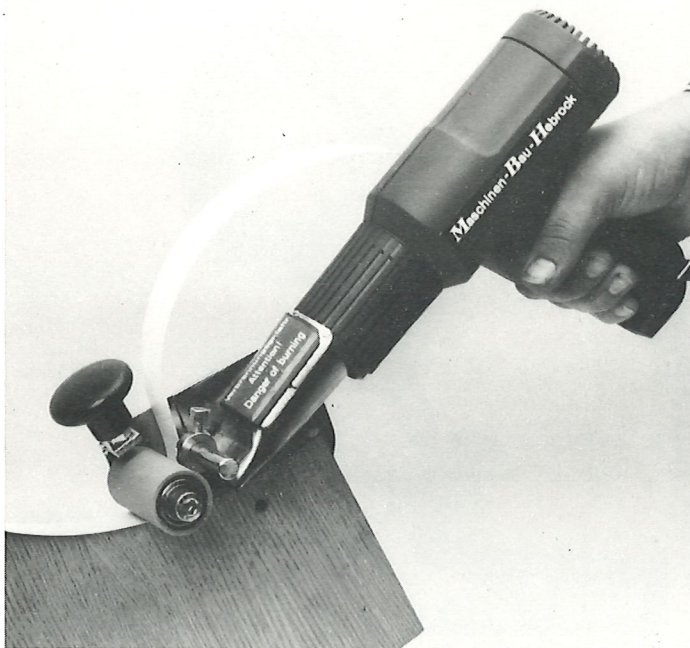

## Hand-Kanten-Verleimer Typ HKV 7

Die neue Generation mit den 3 Plus ● Punkten

1. ● Rüstzeit? – **keine**
2. ● Anheizzeit? – **keine**
3. ● Nachlaufzeit? – **keine**

HKV 7 - Standard

HKV 7 mit leistungsstarkem Leister-Gebälse und Abspulvorrichtung.

Für ● **Industrie**  
● **Handwerk**  
● **Heimwerker**

Der **HKV** von MBH erhitzt nicht das Material, sondern den Kleber in der Klebefuge. Nur dieses garantiert eine einwandfreie Verklebung des Schmelzklebers ohne Beschädigung des Kantenmaterials.