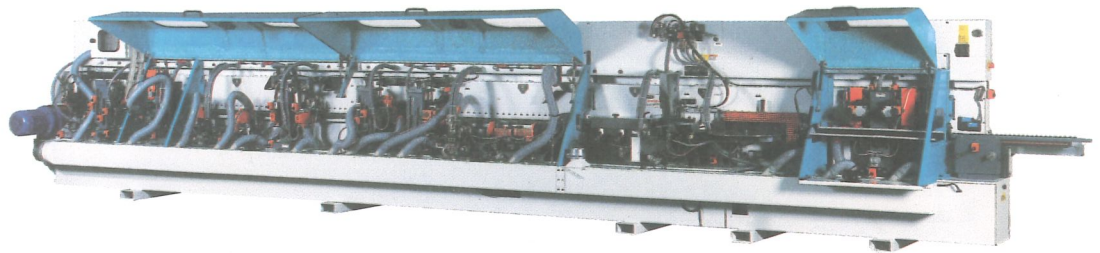

HOLZHER®

Spezialmaschinen

Kantenanleimmaschinen

ACCORD
bis 30 mm

TRIATHLON
bis 25 mm

PRIMUS
bis 13 mm

TRIM
bis 5/8 mm

QUICK
bis 3 mm