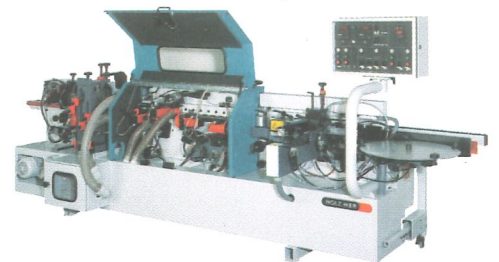

HOLZHER®

Spezialmaschinen

Kantenanleimmaschinen

ACCORD
bis 30 mm

TRIATHLON
bis 25 mm

PRIMUS
bis 13 mm

TRIM
bis 5/8 mm

QUICK
bis 3 mm