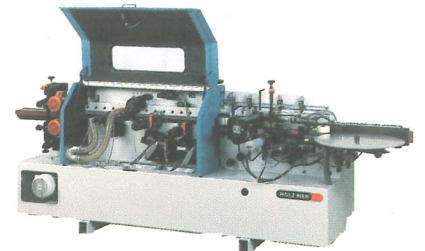

HOLZHER®

Spezialmaschinen

Kantenanleimmaschinen

ACCORD
bis 30 mm

TRIATHLON
bis 25 mm

PRIMUS
bis 13 mm

TRIM
bis 5/8 mm

QUICK
bis 3 mm