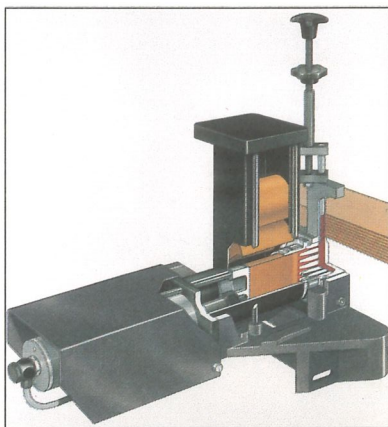

PRE-GLU
bis 3 mm