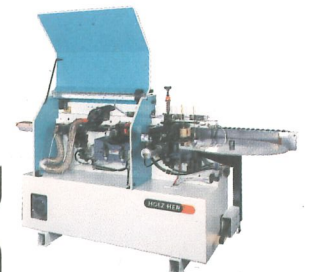

PRE-GLU
bis 3 mm