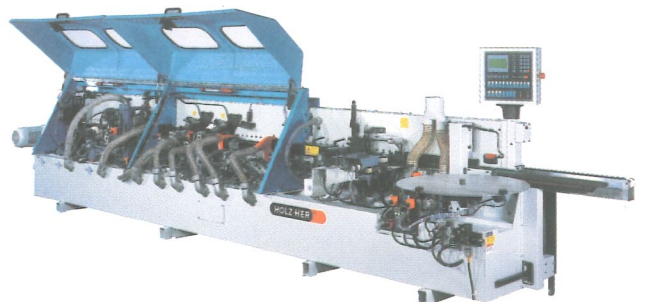

HOLZHER®

Spezialmaschinen

Kantenanleimmaschinen

ACCORD
bis 30 mm

TRIATHLON
bis 25 mm

PRIMUS
bis 13 mm

TRIM
bis 5/8 mm

QUICK
bis 3 mm