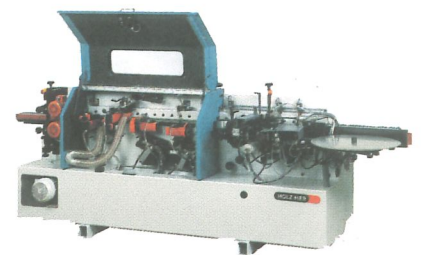

HOLZHER®

Spezialmaschinen

Kantenanleimmaschinen

ACCORD
bis 30 mm

TRIATHLON
bis 25 mm

PRIMUS
bis 13 mm

TRIM
bis 5/8 mm

QUICK
bis 3 mm