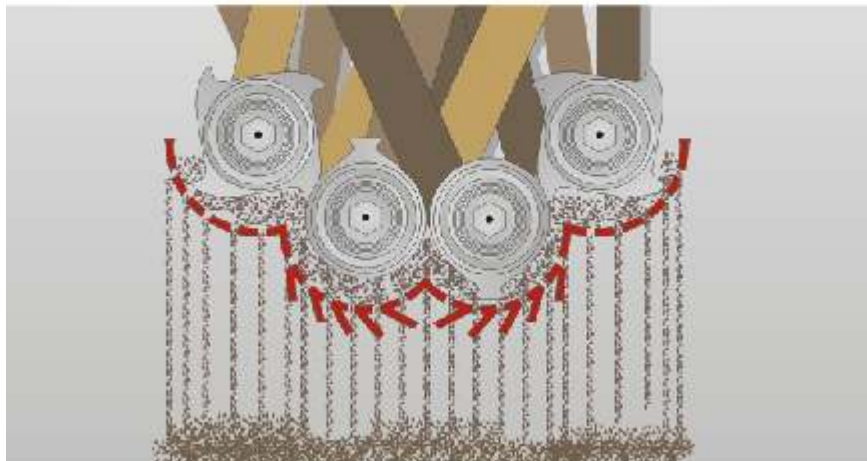

## Trituradoras de cuatro árboles RMZ 500 - RMZ 1000 S

**económicas - robustas - fuertes**

RMZ 500 - RMZ 1000 S, una gama de robustas máquinas trituradoras de cuatro árboles de la casa Reinbold. Estas máquinas trituran sin esfuerzo cualquier resto o material. Resultan ideales para la reducción de volúmenes de material a un precio muy justo.

## Máquinas trituradoras RMZ 500 - RMZ 1000 S

La trituradora de varios árboles en versión moderna, combinada con la tecnología de la casa Reinbold. La robusta trituradora viene equipada con un mando electrónico, que protege la máquina de posibles sobrecargas, y se desconecta en caso de marcha sin carga. La gran tolva y los árboles de cuchillas ofrecen un elevado rendimiento con un reducido consumo de energía.

La ubicación de los trituradores debajo de la criba evita la formación de virutas largas. El radio de orificios determina así el tamaño de los recortes.

El sistema de cortar consiste en 2 árboles de cortar y 2 árboles de desalojar o opcional en 4 árboles de cortar.

El sistema de cortar es propulsado con ruedas dentadas robustas que corren en un baño de aceite cerrado.

Tipo	RMZ 500	RMZ 700 S	RMZ 1000 S
Apertura de la tolva (mm)			
Anchura	1.000	1.400	1.400
Longitud	1.250	1.300	1.500
Apertura de cortantes (mm)			
Anchura (F)	462	760	990
Longitud (G)	562	700	700
Diámetro de discos (mm)	235	280	280
Potencia motor (kW)	2 x 7,5 2 x 11	2 x 15 2 x 18,5	2 x 15 / 2 x 18,5 2 x 22
Rendimiento (kg) con tipo criba / Medidas (mm) *			
20 mm	300-500	600-1.200	800-1.500
25-40 mm	500-800	800-1.500	1.000-2.000
Medidas (mm) A	1.660	1.660	1.690
Medidas (mm) B	1.970	1.980	1.980
Medidas (mm) C	1.400	1.780	2.250
Medidas (mm) D	1.040	1.250	1.470
Medidas (mm) E	830	830	830
Peso (aprox.en kg)	1.300	2.500	3.000