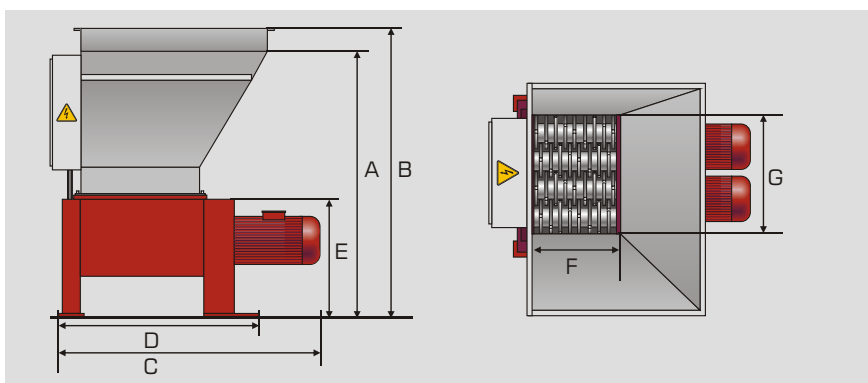

## Máquinas trituradoras RMZ 500 - RMZ 1000 S

La trituradora de varios árboles en versión moderna, combinada con la tecnología de la casa Reinbold. La robusta trituradora viene equipada con un mando electrónico, que protege la máquina de posibles sobrecargas, y se desconecta en caso de marcha sin carga. La gran tolva y los árboles de cuchillas ofrecen un elevado rendimiento con un reducido consumo de energía.

La ubicación de los trituradores debajo de la criba evita la formación de virutas largas. El radio de orificios determina así el tamaño de los recortes.

El sistema de cortar consiste en 2 árboles de cortar y 2 árboles de desalojar o opcional en 4 árboles de cortar.

El sistema de cortar es propulsado con ruedas dentadas robustas que corren en un baño de aceite cerrado.

Tipo	RMZ 500	RMZ 700 S	RMZ 1000 S
Apertura de la tolva (mm)			
Anchura	1.000	1.400	1.400
Longitud	1.250	1.300	1.500
Apertura de cortantes (mm)			
Anchura (F)	462	760	990
Longitud (G)	562	700	700
Diámetro de discos (mm)	235	280	280
Potencia motor (kW)	2 x 7,5 2 x 11	2 x 15 2 x 18,5	2 x 15 / 2 x 18,5 2 x 22
Rendimiento (kg) con tipo criba / Medidas (mm) *			
20 mm	300-500	600-1.200	800-1.500
25-40 mm	500-800	800-1.500	1.000-2.000
Medidas (mm) A	1.660	1.660	1.690
Medidas (mm) B	1.970	1.980	1.980
Medidas (mm) C	1.400	1.780	2.250
Medidas (mm) D	1.040	1.250	1.470
Medidas (mm) E	830	830	830
Peso (aprox.en kg)	1.300	2.500	3.000