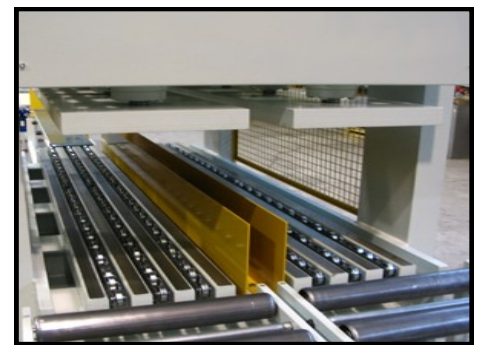

T

PERS

Vlakpersen leverbaar in elke gewenste afmeting en met elke persdruk, koud of met verwarming d.m.v. olie of elektra. Tevens diverse speciale persen leverbaar met bijvoorbeeld ingebouwd rollentransport, meerdere persstations naast elkaar, of persen voor kantenverlijming met automatische invoersystemen.

PRESSE

Die Flachpresse kann in allen Größen, mit verschiedenen Presse drucken, unbeheizt oder beheizt (mit Öl oder Elektrizität betrieben) geliefert werden. Weiterhin bieten wir Spezialpressen an, beispielsweise mit integriertem Rollentransport, mehreren Pressestationen nebeneinander, oder Kantenpressen mit automatischen Einführsystemen.

- Gegevens standaard vlakpersen. Machines naar de wens van de klant leverbaar (afmetingen, druk per cm², enz.).
- Data standard flat presses. Machine execution to clients requirements available (sizes, pressure, etc.).
- Daten der Standardflachpressen, Maschine Ausführung nach Wunsch der Kunden (Abmessung, Druck, usw.).

- Pers met vier secties
- Press with four sections
- Presse mit vier Sektionen

- Doorloop pers met band
- Continuous press with belt
- Durchlaufpresse mit Band

- Pers met twee secties
- Press with two sections
- Presse mit zwei Sektionen