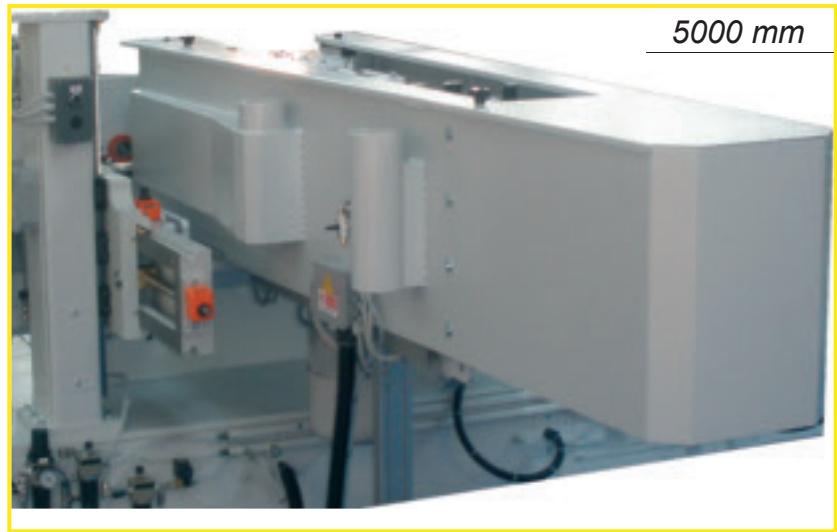

TAG LB

*La Lucida Bordi di ultima generazione
The latest Edge Polishing Machine is the
ultimate in high gloss finishing*

*Die Kanten- Schwabbel- Polier- Maschine
der neuesten Generation*

Tagliabue
QUALITY SINCE 1943

Tagliabue
QUALITY SINCE 1943

3100 mm

5000 mm

Nastri abrasivi da 3100 mm a 5000 mm
Sanding belt length in 3100 mm and 5000mm
Schleifbandlängen von 3100 mm und 5000 mm

Tampone Sezionato
Segmented Pad
Selektiver Segmentschleifshuh