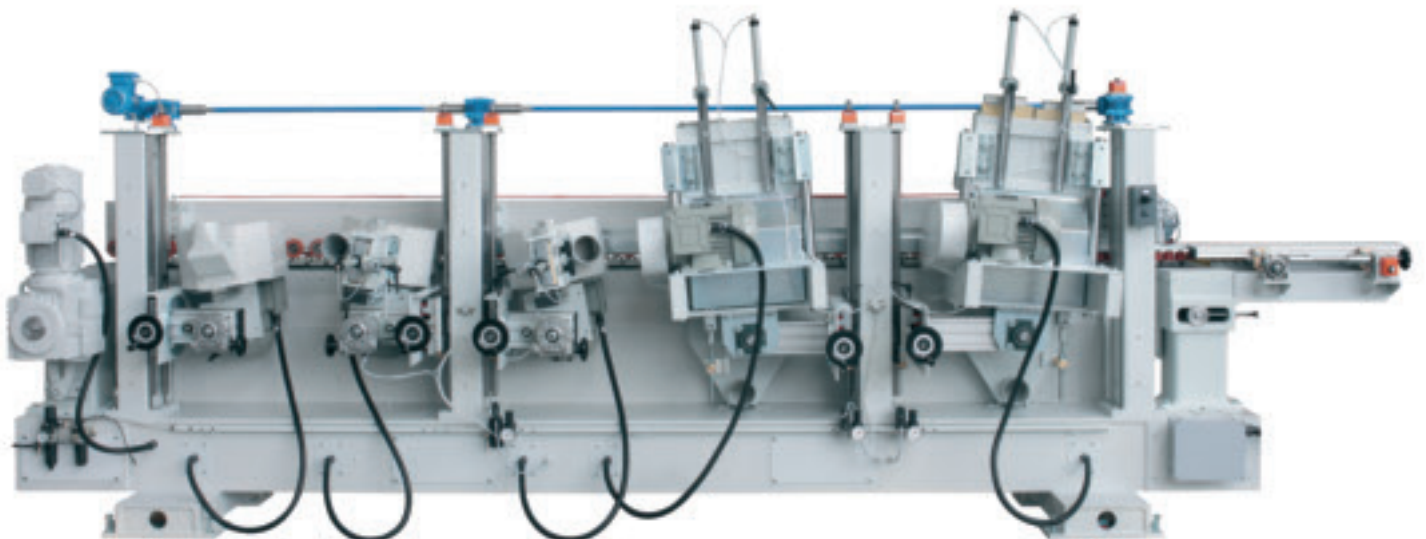

TAG LB

*La Lucida Bordi di ultima generazione
The latest Edge Polishing Machine is the
ultimate in high gloss finishing*

*Die Kanten- Schwabbel- Polier- Maschine
der neuesten Generation*

Tagliabue
QUALITY SINCE 1943

Tagliabue
QUALITY SINCE 1943

3100 mm

5000 mm

Nastri abrasivi da 3100 mm a 5000 mm
Sanding belt length in 3100 mm and 5000mm
Schleifbandlängen von 3100 mm und 5000 mm

Tampone Sezionato
Segmented Pad
Selektiver Segmentschleifshuh

TAGLIABUE prima al mondo ad applicare la tecnologia del tampone sezionato elettronico

TAGLIABUE the first in the world in the Electronic Segmented Pad Technology

TAGLIABUE weltweit die erste technische Applikation von elektronisch gesteuerten Segmentschleifschuhen