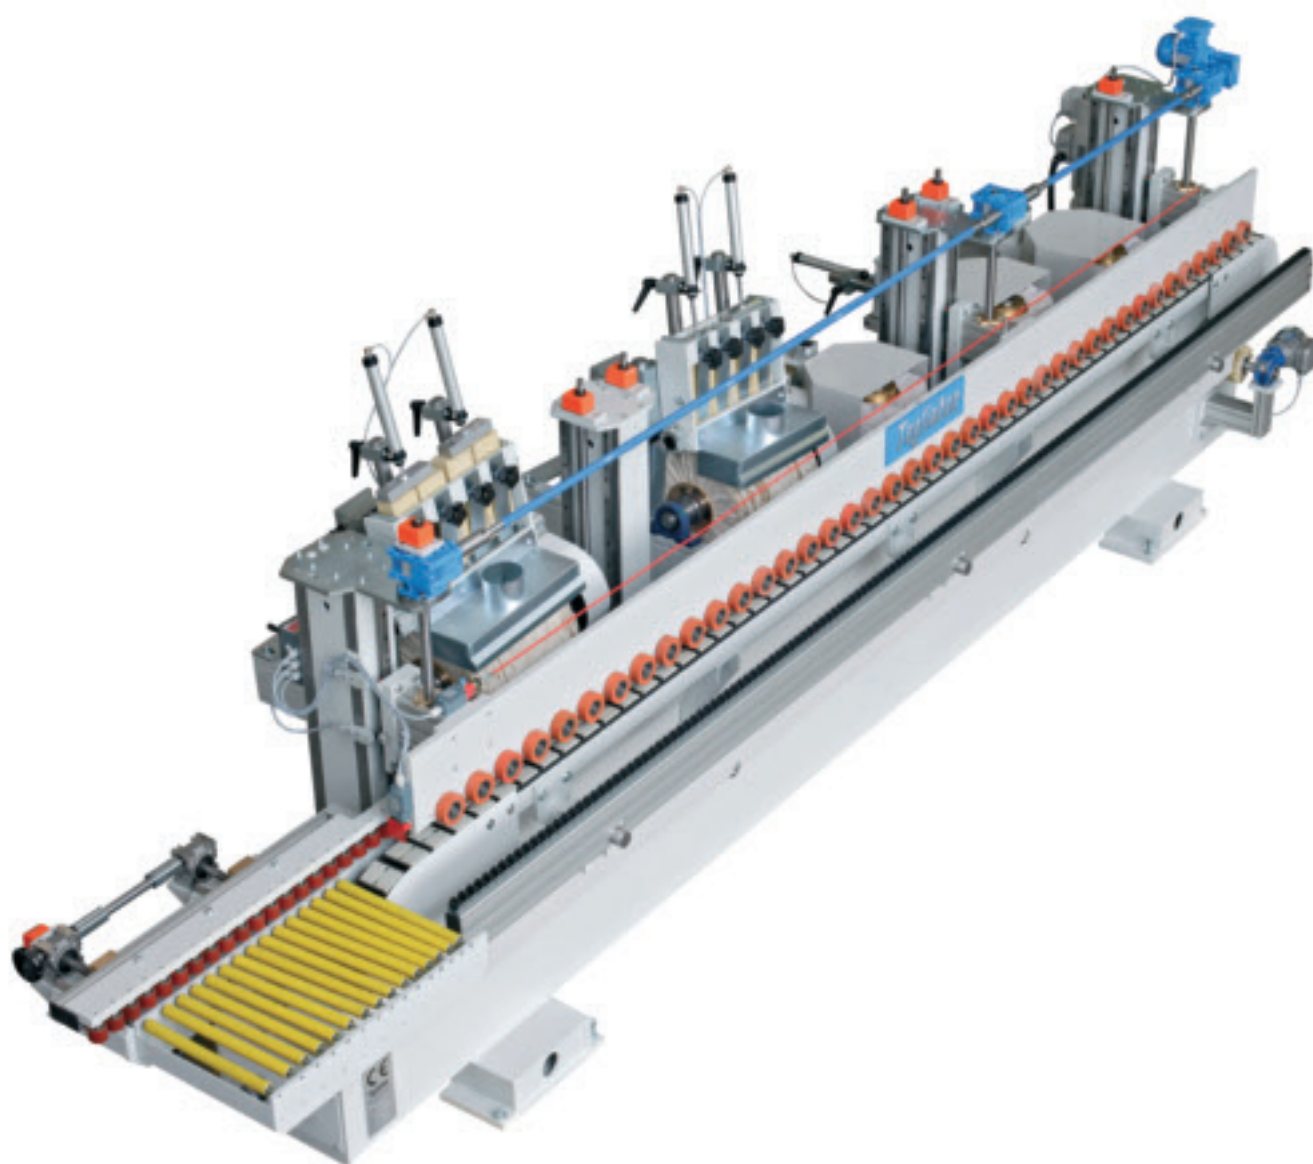

TAG LB

*La Lucida Bordi di ultima generazione
The latest Edge Polishing Machine is the
ultimate in high gloss finishing*

*Die Kanten- Schwabbel- Polier- Maschine
der neuesten Generation*

Tagliabue
QUALITY SINCE 1943

Tagliabue
QUALITY SINCE 1943

3100 mm

5000 mm

Nastri abrasivi da 3100 mm a 5000 mm
Sanding belt length in 3100 mm and 5000mm
Schleifbandlängen von 3100 mm und 5000 mm

Tampone Sezionato
Segmented Pad
Selektiver Segmentschleifshuh

TAGLIABUE prima al mondo ad applicare la tecnologia del tampone sezionato elettronico

TAGLIABUE the first in the world in the Electronic Segmented Pad Technology

TAGLIABUE weltweit die erste technische Applikation von elektronisch gesteuerten Segmentschleifschuhen