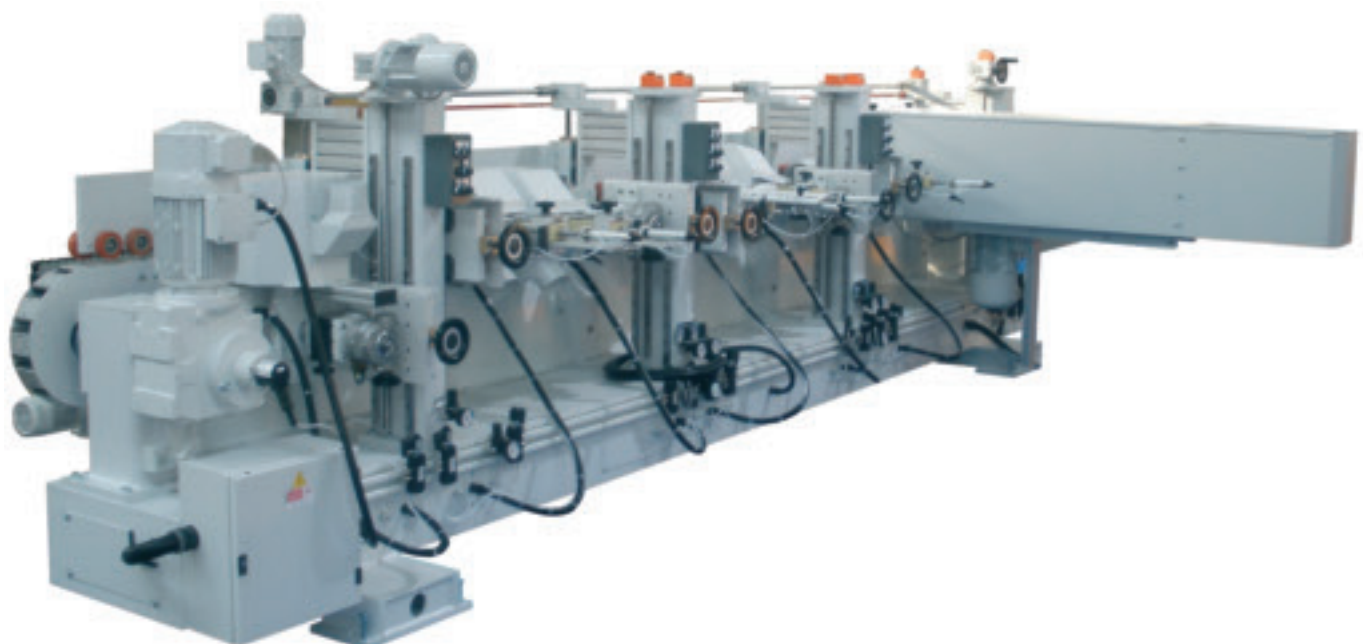

TAG LB

*La Lucida Bordi di ultima generazione
The latest Edge Polishing Machine is the
ultimate in high gloss finishing*

*Die Kanten- Schwabbel- Polier- Maschine
der neuesten Generation*

Tagliabue
QUALITY SINCE 1943

Tagliabue
QUALITY SINCE 1943

3100 mm

5000 mm

Nastri abrasivi da 3100 mm a 5000 mm
Sanding belt length in 3100 mm and 5000mm
Schleifbandlängen von 3100 mm und 5000 mm

Tampone Sezionato
Segmented Pad
Selektiver Segmentschleifshuh

TAGLIABUE prima al mondo ad applicare la tecnologia del tampone sezionato elettronico

TAGLIABUE the first in the world in the Electronic Segmented Pad Technology

TAGLIABUE weltweit die erste technische Applikation von elektronisch gesteuerten Segmentschleifschuhen