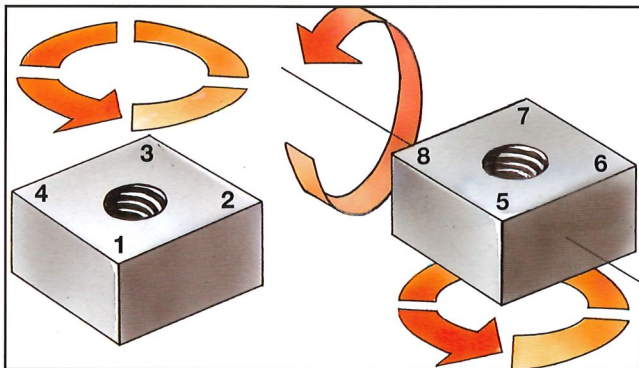

weima[®]

...Zerkleinerungstechnik

Typ WLV 3

**Emsig wie
der Teufel -**

**Die günstige
Alternative für den
Kleinbetrieb**

**Sparsam, leise,
leistungsfähig**

**Für den täglichen
Holzabfall**

Der Holz-Floh von Weima

Die kleine Maschine mit der Technik der Großen

- leise und langsam laufend
- bei Stillstand zu befüllen
- Maschine kann mit vollem Trichter eingeschaltet werden
- automatische Abschaltung durch Zeituhr
- Schneidsystem -zigtausendfach bewährt
- günstiges Preis-Leistungsverhältnis

Schneidrotor mit **8mal drehbaren Schneidkronen** - ergibt hohe Wirtschaftlichkeit.
Leicht und schnell austauschbar (kein Aufschweißen notwendig)

Technische Daten WLV 3

Zufuhröffnung	600 x 600 mm
Trichtereinhalt	0,4 m ³
Rotor-Ø	368 mm
Rotordrehzahl	90 U/min.
Kraftbedarf	11/15 kw
Werkzeuge	16
Sieblochung	12/15/20
Absaugstutzen	200 mm