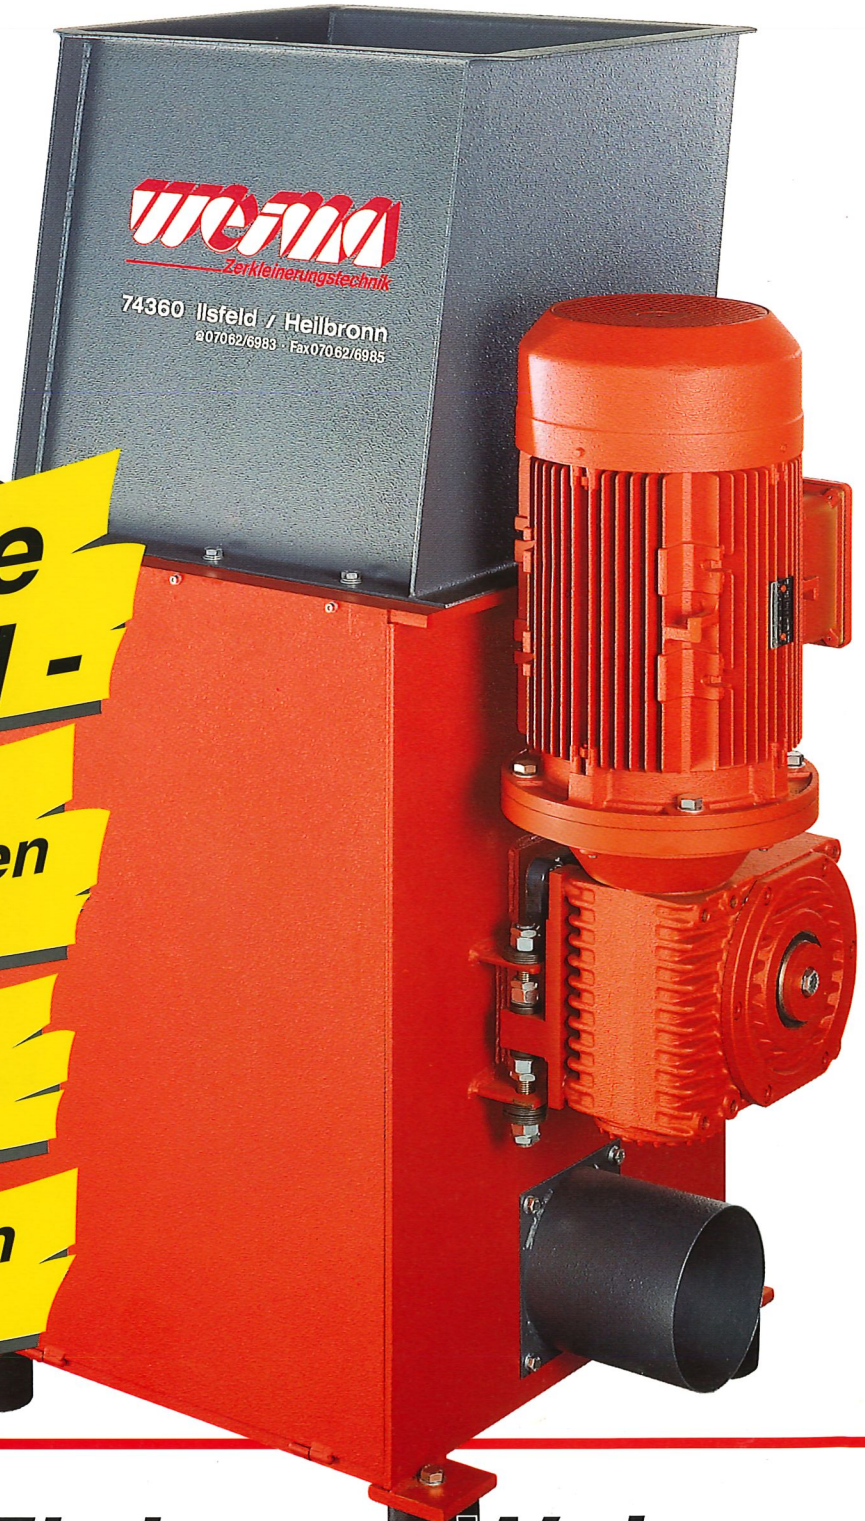

weima[®]

...Zerkleinerungstechnik

Typ WLV 3

**Emsig wie
der Teufel -**

**Die günstige
Alternative für den
Kleinbetrieb**

**Sparsam, leise,
leistungsfähig**

**Für den täglichen
Holzabfall**

Der Holz-Floh von Weima

Die kleine Maschine mit der Technik der Großen

- leise und langsam laufend
- bei Stillstand zu befüllen
- Maschine kann mit vollem Trichter eingeschaltet werden
- automatische Abschaltung durch Zeituhr
- Schneidsystem -zigtausendfach bewährt
- günstiges Preis-Leistungsverhältnis

Schneidrotor mit **8mal drehbaren Schneidkronen** - ergibt hohe Wirtschaftlichkeit.
Leicht und schnell austauschbar (kein Aufschweißen notwendig)

Technische Daten WLV 3

Zufuhröffnung	600 x 600 mm
Trichtereinhalt	0,4 m ³
Rotor-Ø	368 mm
Rotordrehzahl	90 U/min.
Kraftbedarf	11/15 kw
Werkzeuge	16
Sieblochung	12/15/20
Absaugstutzen	200 mm