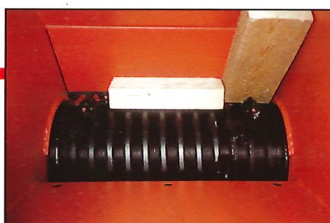

Die kleine Maschine mit der Technik der Großen

- leise und langsam laufend
- bei Stillstand zu befüllen
- Maschine kann mit vollem Trichter eingeschaltet werden
- automatische Abschaltung durch Zeituhr
- Schneidsystem -zigtausendfach bewährt
- günstiges Preis-Leistungsverhältnis

Schneidrotor mit **8mal drehbaren Schneidkronen** - ergibt hohe Wirtschaftlichkeit.
Leicht und schnell austauschbar (kein Aufschweißen notwendig)

Technische Daten WLV 3

Zufuhröffnung	600 x 600 mm
Trichtereinhalt	0,4 m ³
Rotor-Ø	368 mm
Rotordrehzahl	90 U/min.
Kraftbedarf	11/15 kw
Werkzeuge	16
Sieblochung	12/15/20
Absaugstutzen	200 mm